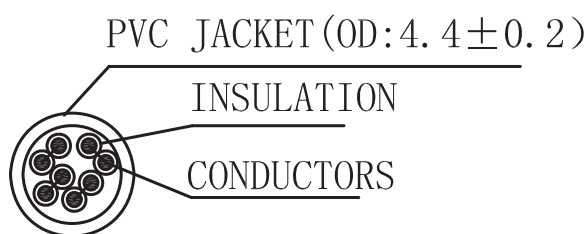

### Technical Features

CCA Wire

Category 5e U/UTP AWG 26/7

PVC Jacket

Unshielded

TIA/EIA 568B

### Technical Drawings

SECTION A-A

[www.logilink.de](http://www.logilink.de)

RoHS  
compliant

Length	Grey	EAN Code
0.25 m	CP1012U	4052792025514
0.50 m	CP1022U	4052792025521
1.00 m	CP1032U	4052792025538
2.00 m	CP1052U	4052792025545
3.00 m	CP1062U	4052792025552
5.00 m	CP1072U	4052792025569
7.50 m	CP1082U	4052792025576
10.00 m	CP1092U	4052792025583
15.00 m	CP1102U	4052792025590
20.00 m	CP1112U	4052792025606
30.00 m	CP1122U	4052792026047
50.00 m	CP1142U	4052792026054