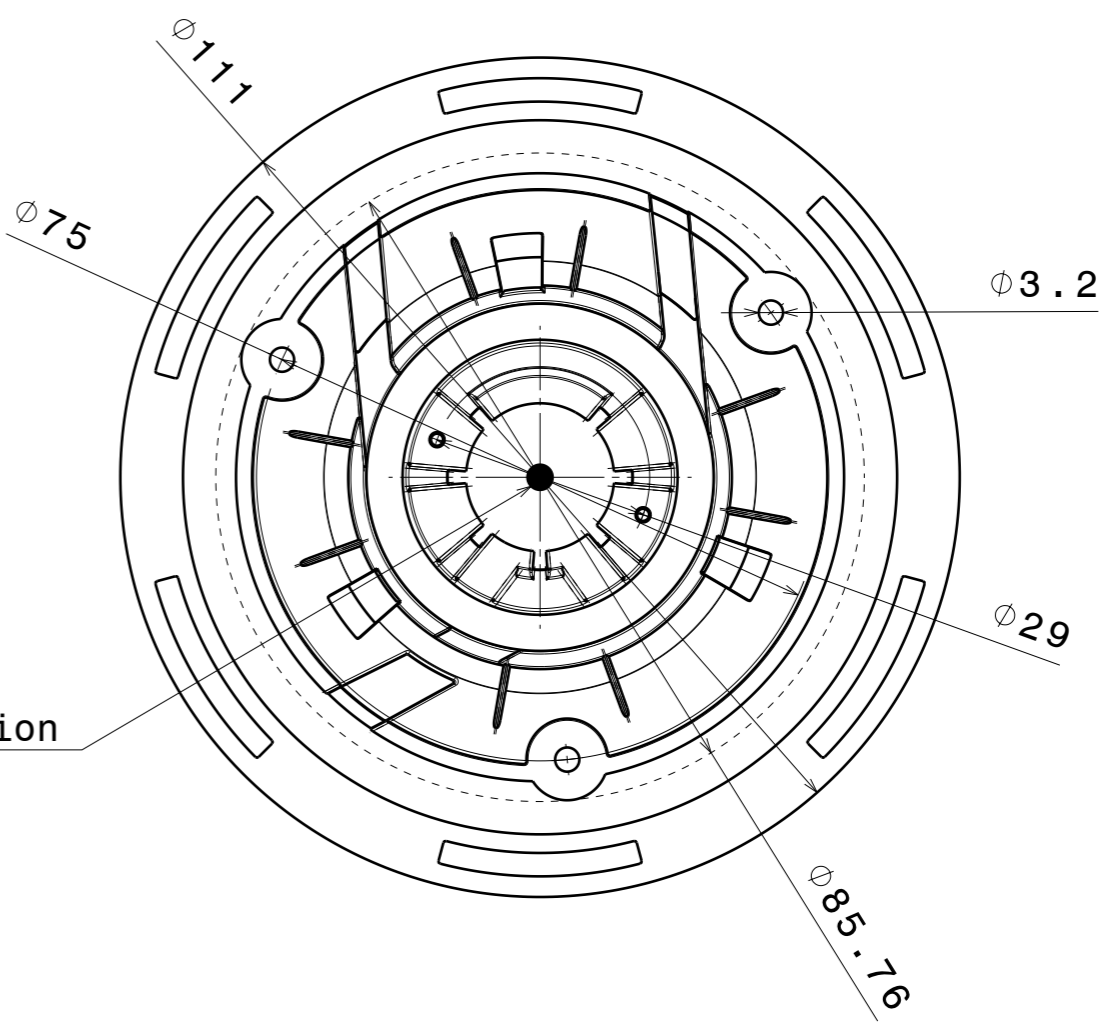

H G F E D C B A

4

3

2

1

4

3

2

1

With optional diffusion lens

INDEX	PART NO	MATERIAL	COLOUR
1	Socket	PC	White
2	Reflector	PC	Metal

Tolerances if not otherwise shown
 According to DIN ISO 2768-1
 Linear measures: class C
 According to DIN ISO 2768-2
 Form and position: class L

SIZE PART NUMBER
A3 -

SCALE 1:1 WEIGHT - SHEET 1/1

H G B A

X-ON Electronics

Largest Supplier of Electrical and Electronic Components

Click to view similar products for [ledil](#) manufacturer:

Other Similar products are found below :

[FCN10804_LR1-RS](#) [C12084_BROOKE-SCR-W](#) [C12449_STRADA-T-6X1-DWC](#) [CA10931_BOOM-W](#) [CA11264_HEIDI-D](#)
[CN12646_LENINA-W](#) [CN12644_LENINA-S](#) [CS14840_HB-2X2MX-M](#) [C16156_STRADELLA-16-HB-O](#) [F14533_ANGELETTE-M](#)
[C17171_DAISSY-8X1-SHD-MATT](#) [FA11207_TINA-W](#) [C13085_MIRELLA-50-S-PF](#) [C17341_DAISSY-4X1-WW-US-D](#) [FN17294_VIOLET-](#)
[12X1-S](#) [C14275_SHELLY-T-6X1-N](#) [C14346_ANGELETTE-WAS](#) [CA13013_SIRI-DOME](#) [C13032_BARBARA-WW](#) [C12608_VIRPI-M](#)
[FS15626_FLORENCE-3R-IP-Z90](#) [FP15897_HB-2X2MXS-WWW](#) [CN15529_GABRIELLA-45-S](#) [CA14219_STRADA-SQ-CY](#)
[CP12413_LOS-D](#) [FA10661"LXP-RS](#) [CP16107_CARMEN-50-S-C](#) [C17172_DAISSY-8X1-SHD-MATT-WHT](#) [F15263_STELLA-HB-WWW](#)
[FP10997_LISA2-WW-PIN](#) [CA11267_HEIDI-O-90](#) [CP13069_IRENE-IR-4](#) [CA12878_MIRA-M](#) [CP10944_RGBX-M](#)
[C15028_FLORENTINA-4X1-SHD](#) [CP15215_CARMEN-M-B](#) [FCP15347_FLORENTINA-4X1-O](#) [F13402_ANGELINA-W](#)
[F13838_ANGELINA-XW](#) [C13333_MIRELLA-CL](#) [CP12090_VENLA-S-IRIS](#) [C11710_ANNA-40-3-S](#) [F13659_ANGELINA-S-B](#)
[C12154_LENA-M](#) [C15801_MOLLY-M](#) [FCN13741_GERI-RZ](#) [FN14720_STELLA-FRESNEL](#) [FP13031_LISA2-W-CLIP](#) [CA12880_MIRA-](#)
[WW](#) [CP12821_EVA-WW](#)