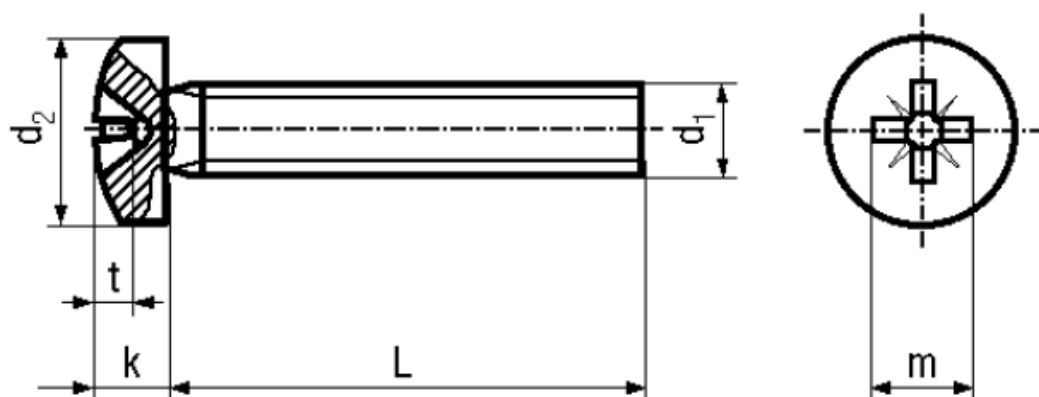

## BN 81882

Cross recessed pan head screws  
Pozidriv Z

DIN 7985 A  
~ISO 7045  
~UNI 7687

Material	<b>Stainless steel</b>	Quality	<b>A2</b>
----------	------------------------	---------	-----------

### Article No. - 3060731

$d_1$	M4
L	10
$d_2$ max.	8
k max.	3,25
Pozidriv	2
m~	4,3
t max.	2,36
t min.	1,9

DIN 7985: Standard withdrawn

Screwdriver Bits 1/4": BN 31514 and BN 31516 / CG 1.