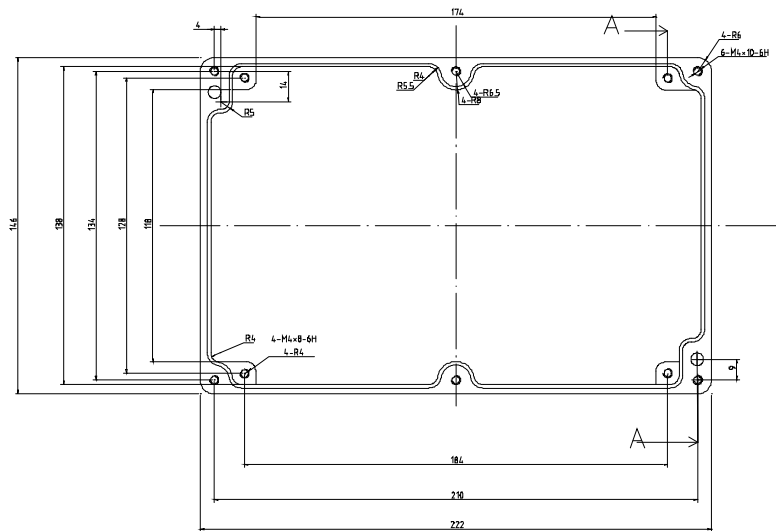

CP-FA6

Colour : grey (matt)
Material : aluminium alloy

combiplast