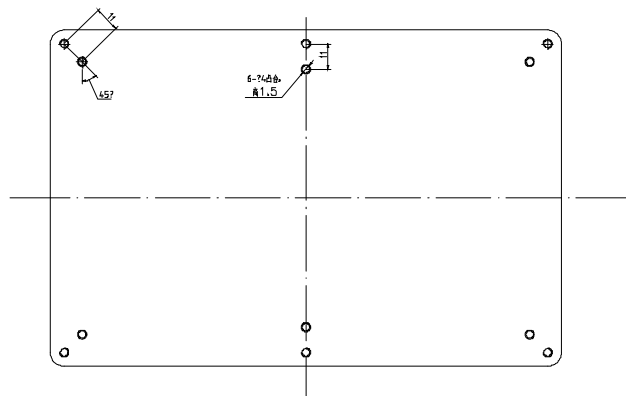

CP-FA6

Colour : grey (matt)
Material : aluminium alloy

combiplast