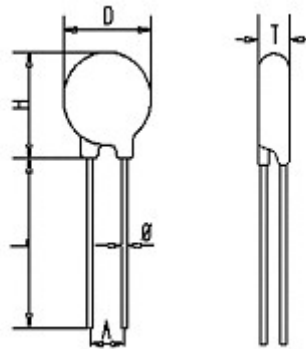

VARISTOR

VAR14 Series

VAR14 Series varistors Size (mm)

Dmax	17
Hmax	19
Lmin	25
A±1	7.5
□±0.02	0.8

VAR14 Series varistor thickness Tmax(mm)

VAR14-25 – VAR14-60	5.0
VAR14-150	5.5
VAR14-250 – VAR14-300	6.0
VAR14-420	7.0
VAR14-460	7.5

Part No.	Varistor Voltage	Max.Allowable Voltage		Max.Clamping Voltage (8/20µS)		Energy (J)		Peak Current (8/20µS)		Rated Wattage	Capacitance
	V1mA (v)	Acrms (v)	DC (v)	Vc (v)	Ip (A)	10/1000 µS	2ms	1time (kA)	2times (kA)	(W)	1kHz (pF)
VAR14-25	35-43	25	31	77	10	11	9.4	2	1	0.1	7,500
VAR14-30	42-52	30	38	93	10	14	11	2	1	0.1	6,500
VAR14-60	90-110	60	85	165	50	35	25	6.5	5	0.6	3,400
VAR14-150	216-264	150	200	395	50	84	60	6.5	5	0.6	710
VAR14-250	351-429	250	320	650	50	140	100	6.5	5	0.6	480
VAR14-275	387-473	275	350	710	50	155	110	6.5	5	0.6	440
VAR14-300	423-517	300	385	775	50	175	125	6.5	5	0.6	420
VAR14-420	612-748	420	560	1120	50	200	145	6.5	5	0.6	290
VAR14-460	657-825	460	615	1240	50	210	150	6.5	5	0.6	260