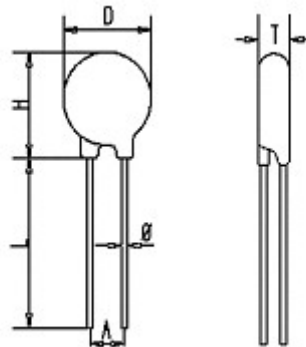

VARISTOR

VAR5 Series

VAR5 Series varistors Size (mm)

Dmax	7.5
Hmax	9.5
Lmin	25
A±1	5
□±0.02	0.6

VAR5 Series varistor thickness T_{max}(mm)

VAR5-11 – VAR5-60	5.0
VAR5-150	5.5
VAR5-250 – VAR5-300	6.0
VAR5-420	7.0

Part No.	Varistor Voltage	Max.Allowable Voltage		Max.Clamping Voltage (8/20μS)		Energy (J)		Peak Current (8/20μS)		Rated Wattage	Capacitance
	V1mA (v)	Acrms (v)	DC (v)	Vc (v)	Ip (A)	10/1000 μS	2ms	1time (kA)	2times (kA)	(W)	1kHz (pF)
VAR5-11	15.5-21	11	14	40	1	0.6	0.4	250	125	0.01	3,500
VAR5-25	35-43	25	31	86	1	1.2	0.9	250	125	0.01	1,450
VAR5-35	50-62	35	45	123	1	1.8	1.3	250	125	0.01	1,050
VAR5-50	74-90	50	65	145	5	3.5	2.5	800	600	0.1	930
VAR5-60	90-110	60	85	175	5	4.0	3.0	800	600	0.1	860
VAR5-150	216-264	150	200	415	5	10.5	7.5	800	600	0.1	165
VAR5-250	351-429	250	320	675	5	17	12	800	600	0.1	105
VAR5-275	387-473	275	350	745	5	20	15	800	600	0.1	100
VAR5-300	423-517	300	385	810	5	21	15	800	600	0.1	90
VAR5-420	612-748	420	560	1120	5	25	19	800	600	0.1	68