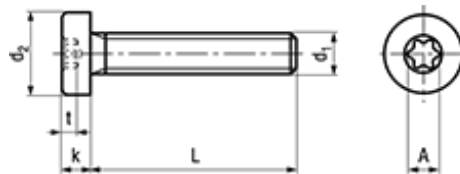

ISO 14580

BN 15857
Hexalobular (6 Lobe) socket head cap screws
 with low head, fully threaded
 Stainless steel A2

- A2: tensile strength min. 600 N/mm²
- proof stress 0,2% min. 450 N/mm²

Article#	d ₁	d ₂ max.	k max.		t max.	A~	L
3108689	M2	3,8	1,55	X6	0,84	1,75	3
3108690							4
3108691							5
3108692							6
3108695							8
3108696							10
3108698							12
3271591							16
3108699	M2,5	4,5	1,85	X8	0,91	2,4	3
3108700							4
3108701							5
3108702							6
3108703							8
3108704							10
3108705							12
3108706							16
3108707	M3	5,5	2,4	X10	1,27	2,8	4
3108708							5
3108709							6
3108710							8
3108711							10
3108712							12
3108714							16
3108715							20

Article#	d ₁	d _{2 max.}	k max.		t max.	A~	L
3271592	M3	5,5	2,4	X10	1,27	2,8	25
3271593	M4	7	3,1	X20	1,66	3,95	5
3108717							6
3108720							8
3108723							10
3108728							12
3108729							16
3108730							20
3108731							25
3271594							30
3271595	M5	8,5	3,65	X25	1,91	4,5	6
3108732							8
3108733							10
3108734							12
3108735							16
3108737							20
3108739							25
3108741							30
3271596							35
3271597							40
3108743	M6	10	4,4	X30	2,29	5,6	8
3108745							10
3108746							12
3108747							16
3108748							20
3108749							25
3108750							30
3108751							35
3108752							40
3271598							45
3271599							50