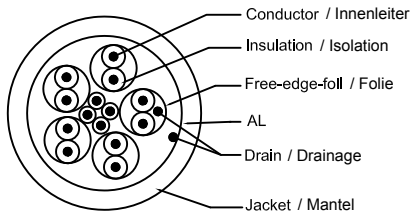

Querschnitt
Cross section

Belegung
Wiring

Zeichnung
Drawing

Nr. / No.	Länge / Length (m) - Verpackung / Packing
31906	1.00
31907	1.50
31908	2.00
31909	3.00
31910	5.00
34251	1.00 - PL
34259	1.50 - PL
34267	2.00 - PL
34271	3.00 - PL
34275	5.00 - PL
61906	1.00 - SB
61907	1.50 - SB
61908	2.00 - SB
61909	3.00 - SB
61910	5.00 - SB

HiSpeed HDMI-Kabel mit Ethernet

- Anschlüsse: HDMI-Stecker > HDMI-Stecker
- Ferrite: 15 x 12 x 7,3 mm
- Kontakte: 19 PIN; vergoldet
- Standards: HDTV bis 2160p (4K), 3D bis 1080p (Full HD) ARC, HEC
- Kabel: UL AWM STYLE 20276 80°C 30V VW-1 30 AWG
- Isolationswiderstand: DC 300 V 10 MOhm
- Kontaktwiderstand: 5 Ohm
- Konformität: RoHS

HiSpeed HDMI cable with Ethernet

- Connectors: HDMI plug > HDMI plug
- Ferrites: 15 x 12 x 7.3 mm
- Contacts: 19 PIN; gold-plated
- Standards: HDTV up to 2160p (4K), 3D up to 1080p (Full HD) ARC, HEC
- Cable: UL AWM STYLE 20276 80°C 30V VW-1 30 AWG
- Insulation resistance: DC 300 V 10 MOhm
- Contact resistance: 5 Ohm
- Conformity: RoHS