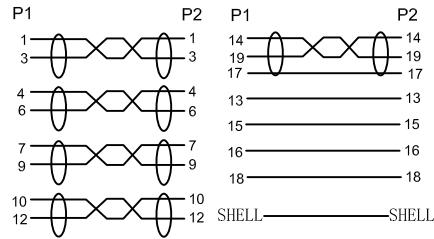

Querschnitt
Cross section

Belegung
Wiring

Zeichnung
Drawing

Nr. / No.	Länge / Length (m) - Verpackung / Packing
31906	1.00
31907	1.50
31908	2.00
31909	3.00
31910	5.00
34251	1.00 - PL
34259	1.50 - PL
34267	2.00 - PL
34271	3.00 - PL
34275	5.00 - PL
61906	1.00 - SB
61907	1.50 - SB
61908	2.00 - SB
61909	3.00 - SB
61910	5.00 - SB

HiSpeed HDMI-Kabel mit Ethernet

- Anschlüsse: HDMI-Stecker > HDMI-Stecker
- Ferrite: 15 x 12 x 7,3 mm
- Kontakte: 19 PIN; vergoldet
- Standards: HDTV bis 2160p (4K), 3D bis 1080p (Full HD) ARC, HEC
- Kabel: UL AWM STYLE 20276 80°C 30V VW-1 30 AWG
- Isolationswiderstand: DC 300 V 10 MOhm
- Kontaktwiderstand: 5 Ohm
- Konformität: RoHS

HiSpeed HDMI cable with Ethernet

- Connectors: HDMI plug > HDMI plug
- Ferrites: 15 x 12 x 7.3 mm
- Contacts: 19 PIN; gold-plated
- Standards: HDTV up to 2160p (4K), 3D up to 1080p (Full HD) ARC, HEC
- Cable: UL AWM STYLE 20276 80°C 30V VW-1 30 AWG
- Insulation resistance: DC 300 V 10 MOhm
- Contact resistance: 5 Ohm
- Conformity: RoHS