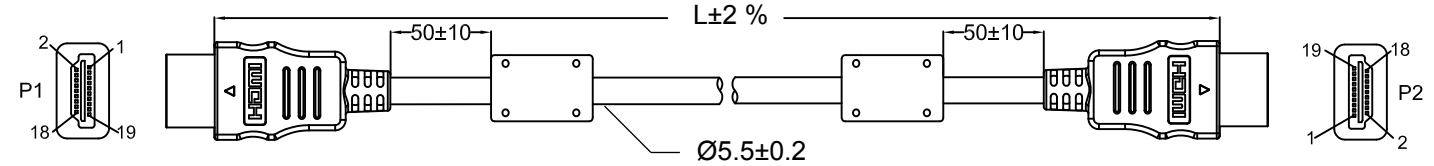

Querschnitt
Cross section

Belegung
Wiring

Zeichnung
Drawing

Nr. / No.	Länge / Length (m) - Verpackung / Packing
31906	1.00
31907	1.50
31908	2.00
31909	3.00
31910	5.00
34251	1.00 - PL
34259	1.50 - PL
34267	2.00 - PL
34271	3.00 - PL
34275	5.00 - PL
61906	1.00 - SB
61907	1.50 - SB
61908	2.00 - SB
61909	3.00 - SB
61910	5.00 - SB

HiSpeed HDMI-Kabel mit Ethernet

- Anschlüsse: HDMI-Stecker > HDMI-Stecker
- Ferrite: 15 x 12 x 7,3 mm
- Kontakte: 19 PIN; vergoldet
- Standards: HDTV bis 2160p (4K), 3D bis 1080p (Full HD) ARC, HEC
- Kabel: UL AWM STYLE 20276 80°C 30V VW-1 30 AWG
- Isolationswiderstand: DC 300 V 10 MOhm
- Kontaktwiderstand: 5 Ohm
- Konformität: RoHS

HiSpeed HDMI cable with Ethernet

- Connectors: HDMI plug > HDMI plug
- Ferrites: 15 x 12 x 7.3 mm
- Contacts: 19 PIN; gold-plated
- Standards: HDTV up to 2160p (4K), 3D up to 1080p (Full HD) ARC, HEC
- Cable: UL AWM STYLE 20276 80°C 30V VW-1 30 AWG
- Insulation resistance: DC 300 V 10 MOhm
- Contact resistance: 5 Ohm
- Conformity: RoHS