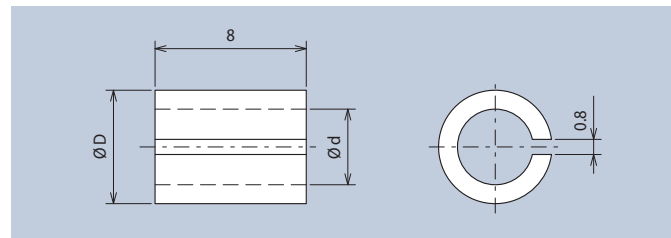

## Mechanical Accessories

Verlängerungsachsen  
Hart-PVC schwarz

A	Art.-Nr.
60	724.11
80	724.21
100	724.31
120	724.41

Extension Shafts  
Rigid PVC black

Reduzierrohr  
Messing verzinkt

Ød	ØD	Art.-Nr.
4	6	640
3	4	6640.1431

Reducing Sleeve  
Brass zinc plated

Achsdurchführung  
Messing vernickelt

Art.-Nr.	729
----------	-----

Shaft Lead-Through  
Brass nickel-plated