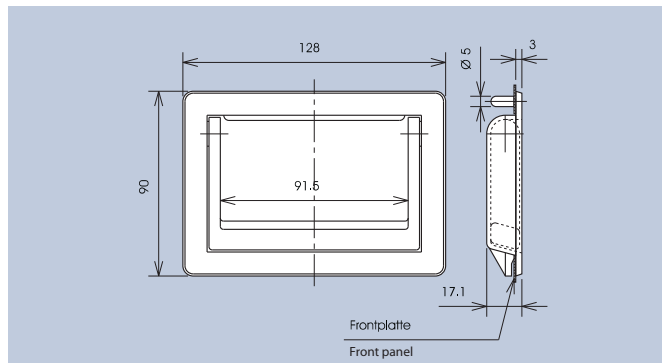

Montageöffnung · Mounting Opening

Technische Daten

Werkstoff: Griffschale PA6

Griff PA6

Belastbarkeit: 500N / Paar

Technical Data

Material: Tray PA6

Handle PA6

Carrying capacity: 500N / Pair

Dieser Griff kann bei gleichem Gehäuseausschnitt vor oder hinter der Gehäusewand montiert werden. Die Fingerprofilierung des Griffes lässt kein Abrutschen der Finger in Gebrauchsstellung zu. Der Griff wird in Arbeits- und Ruhestellung durch eine Feder schwingungsfest arretiert.

This handle may be mounted either in front or behind the panel with the same size cut-out. The finger-shaped contour of the handle prevents the fingers from slipping when the handle is in the working position. The handle is locked against vibration using a spring in both working and starting position.