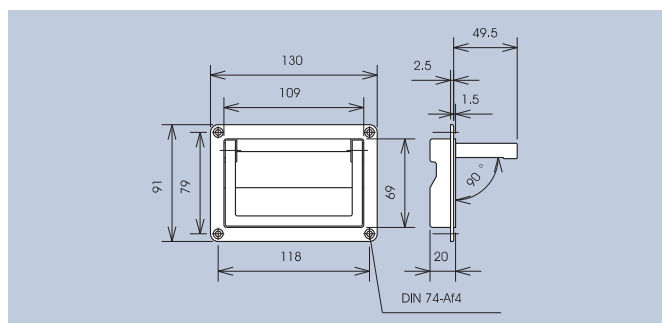

Montageöffnung · Mounting Opening