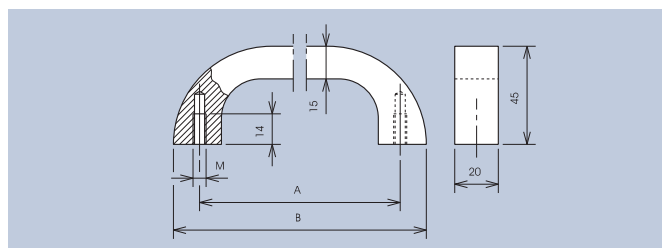

Einschließlich Zylinderschrauben-M6 x 12 bzw. M8 x 12 und Scheiben.
Including cheese head screws-M6 x 12 respectively M8 x 12 and washers.