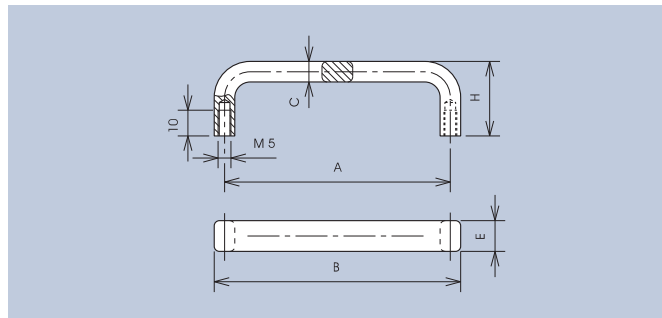

Aluminium Biegelgriffe

Aluminium Bow-Type Handles

Technische Daten

Werkstoff: Al Mg Si 0,5
Belastbarkeit: 750N

Bügelgriff aus Flachoval-Profilaluminium für den Maschinen-, Geräte- und Apparatebau.

A	B	C	E	H	Art.-Nr. naturton elox. natural anod.	Art.-Nr. schwarz elox. black anod.
55	63	8	12	29	277.1	3277.0553
88	96	8	12	29	277.2	3277.0883
100	108	8	12	39	277.6	3277.1003
120	130	10	15	39	277.3	3277.1203
180	190	10	15	39	277.4	3277.1803
235	245	10	15	39	277.5	3277.2353

Technical Data

Material: Al Mg Si 0,5
Carrying capacity: 750N

Bow-type handle made from flat-oval profile aluminium for mechanical, appliance and apparatus engineering.

Einschließlich Zylinderschrauben-M5 x 12 und Scheiben.
Including cheese head screws-M5 x 12 and washers.

Technische Daten

Werkstoff: Al Mg Si 0,5
Belastbarkeit: 1000N

Ergonomischer Biegelgriff aus massivem Aluminiumprofil für schwere Lasten im Maschinen- und Anlagenbau. Hochbelastbare Griffe für Zug-, Schub- und Hebeanwendungen.

Ergonomic bow-type handle made of solid profile aluminium for heavy loads in mechanical and plant engineering. Heavy-duty handles for pulling, pushing and lifting actions.

Einschließlich Zylinderschrauben-M6 x 12 bzw. M8 x 12 und Scheiben.
Including cheese head screws-M6 x 12 respectively M8 x 12 and washers.