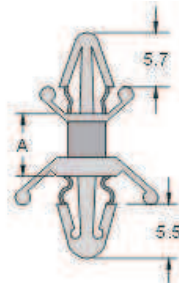

Standard Design

CS-0305, 0406

CS-0305S

Unit: mm

Item No.	A	PCB		Chassis		Packing
		hole	thickness	hole	thickness	
<input type="checkbox"/> CS-0305	4.8 (3/16")	4.0	1.8	4.8	2.5	100 pcs / Bag
<input type="checkbox"/> CS-0305S	4.8 (3/16")	3.0	2.0	3.0	2.0	
<input type="checkbox"/> CS-0406	6.4 (1/4")	4.0	1.8	4.8	2.5	
<input type="checkbox"/> CS-0406S	6.4 (1/4")	4.0	2.3	4.8	2.0	
<input type="checkbox"/> CS-0610	9.3 (3/8")	4.0	1.8	4.8	2.5	
<input type="checkbox"/> CS-0813	12.7 (1/2")	4.0	1.8	4.8	2.5	
<input type="checkbox"/> CS-1016	15.9 (5/8")	4.0	1.8	4.8	2.5	
<input type="checkbox"/> CS-1219	19.1 (3/4")	4.0	1.8	4.8	2.5	
<input type="checkbox"/> CS-1422	22.2 (7/8")	4.0	1.8	4.8	2.5	
<input type="checkbox"/> CS-1625	25.4 (1")	4.0	1.8	4.8	2.5	
<input type="checkbox"/> CS-1828	28.5 (1 1/8")	4.0	1.8	4.8	2.5	
<input type="checkbox"/> CS-2236	35.0 (1 3/8")	4.0	1.8	4.8	2.5	
<input type="checkbox"/> CS-2236L	35.0 (1 3/8")	4.8	1.8	4.8	2.5	