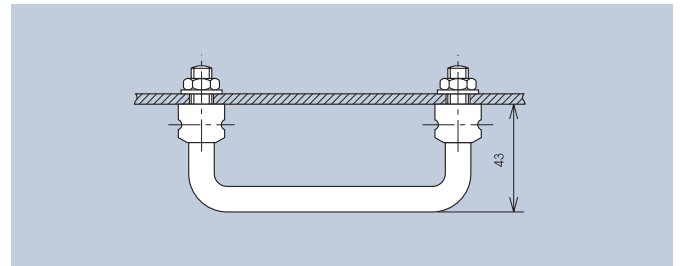

ausgeklappt · extracted

A	verchromt chromium plated Art.-Nr.	Kunststoffüberzug Plastic coating Art.-Nr.	Edelstahl Stainless steel Art.-Nr.
100	286.6	3286.1003	3486.1001
120	286.3	3286.1203	3486.1201