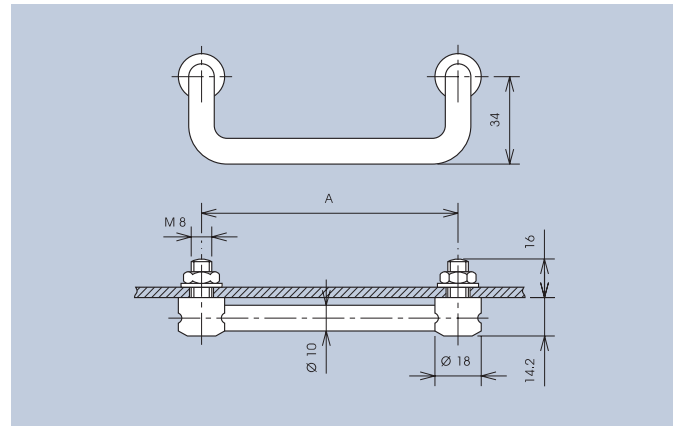

Einschließlich Muttern-M8 und Scheiben.
Including nuts-M8 and washers.