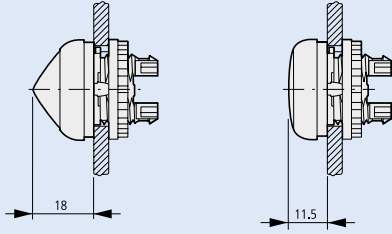

Informacje techniczne

Wymiary

Lampki sygnalizacyjne
M22-LH, M22-L

Potencjometr
M22-R...

Obudowa do sygnalizatora dźwiękowego
M22-AMC

Kolumny sygnalizacyjne
SL-100...

Liczba modułów	a
1	227
2	289
3	351
4	413
5	375

Moduły
SL-L..., SL-BL..., SL-A..., SL-FL...

Stojak z tuleją
SL-F...

Obudowa do nabudowania z 12 otworami montażowymi
M22-112

Moduły bazowe z pokrywą
SL-(C)B...

Kątownik mocujący
SL-FW

X-ON Electronics

Largest Supplier of Electrical and Electronic Components