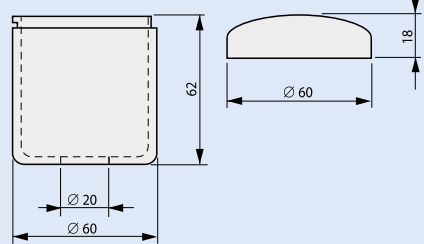

Informacje techniczne

Wymiary

Lampki sygnalizacyjne
M22-LH, M22-L

Potencjometr
M22-R...

Obudowa do sygnalizatora dźwiękowego
M22-AMC

Kolumny sygnalizacyjne
SL-100...

Liczba modułów	a
1	227
2	289
3	351
4	413
5	375

Moduły
SL-L..., SL-BL..., SL-A..., SL-FL...

Stojak z tuleją
SL-F...

Obudowa do nabudowania z 12 otworami montażowymi
M22-112

Moduły bazowe z pokrywą
SL-(C)B...

Kątownik mocujący
SL-FW

X-ON Electronics

Largest Supplier of Electrical and Electronic Components