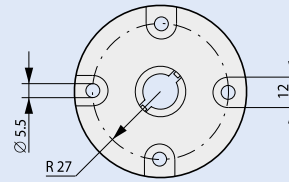

Informacje techniczne

Wymiary

Lampki sygnalizacyjne
M22-LH, M22-L

Potencjometr
M22-R...

Obudowa do sygnalizatora dźwiękowego
M22-AMC

Kolumny sygnalizacyjne
SL-100...

Liczba modułów	a
1	227
2	289
3	351
4	413
5	375

Moduły
SL-L..., SL-BL..., SL-A..., SL-FL...

Stojak z tuleją
SL-F...

Obudowa do nabudowania z 12 otworami montażowymi
M22-112

Moduły bazowe z pokrywą
SL-(C)B...

Kątownik mocujący
SL-FW

X-ON Electronics

Largest Supplier of Electrical and Electronic Components