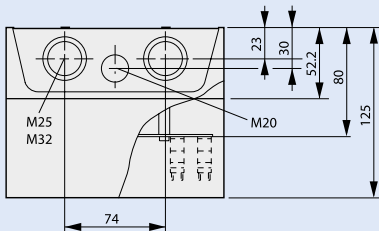

Informacje techniczne

Wymiary

Lampki sygnalizacyjne
M22-LH, M22-L

Potencjometr
M22-R...

Obudowa do sygnalizatora dźwiękowego
M22-AMC

Kolumny sygnalizacyjne
SL-100...

Liczba modułów	a
1	227
2	289
3	351
4	413
5	375

Moduły
SL-L..., SL-BL..., SL-A..., SL-FL...

Stojak z tuleją
SL-F...

Obudowa do nabudowania z 12 otworami montażowymi
M22-112

Moduły bazowe z pokrywą
SL-(C)B...

Kątownik mocujący
SL-FW

X-ON Electronics

Largest Supplier of Electrical and Electronic Components