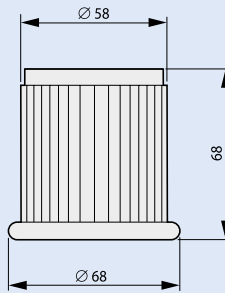

Informacje techniczne

Wymiary

Lampki sygnalizacyjne
M22-LH, M22-L

Potencjometr
M22-R...

Obudowa do sygnalizatora dźwiękowego
M22-AMC

Kolumny sygnalizacyjne
SL-100...

Liczba modułów	a
1	227
2	289
3	351
4	413
5	375

Moduły
SL-L..., SL-BL..., SL-A..., SL-FL...

Stojak z tuleją
SL-F...

Obudowa do nabudowania z 12 otworami montażowymi
M22-112

Moduły bazowe z pokrywą
SL-(C)B...

Kątownik mocujący
SL-FW

X-ON Electronics

Largest Supplier of Electrical and Electronic Components