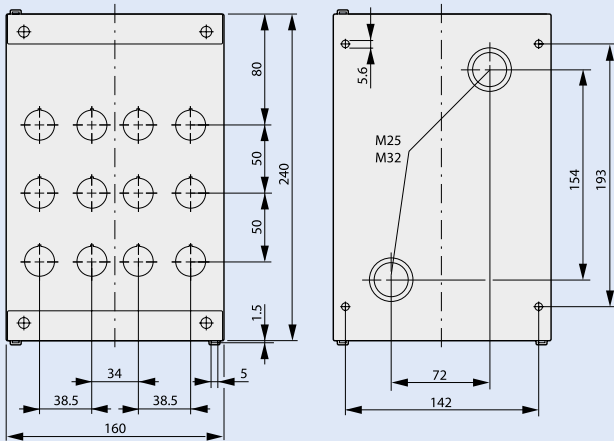

Informacje techniczne

Wymiary

Lampki sygnalizacyjne
M22-LH, M22-L

Potencjometr
M22-R...

Obudowa do sygnalizatora dźwiękowego
M22-AMC

Kolumny sygnalizacyjne
SL-100...

Liczba modułów	a
1	227
2	289
3	351
4	413
5	375

Moduły
SL-L..., SL-BL..., SL-A..., SL-FL...

Stojak z tuleją
SL-F...

Obudowa do nabudowania z 12 otworami montażowymi
M22-112

Moduły bazowe z pokrywą
SL-(C)B...

Kątownik mocujący
SL-FW

X-ON Electronics

Largest Supplier of Electrical and Electronic Components