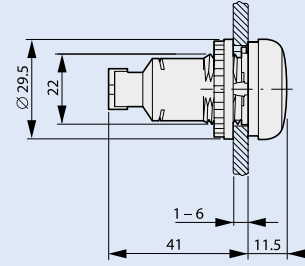

Informacje techniczne

Wymiary

Lampki sygnalizacyjne
M22-LH, M22-L

Potencjometr
M22-R...

Obudowa do sygnalizatora dźwiękowego
M22-AMC

Kolumny sygnalizacyjne
SL-100...

Liczba modułów	a
1	227
2	289
3	351
4	413
5	375

Moduły
SL-L..., SL-BL..., SL-A..., SL-FL...

Stojak z tuleją
SL-F...

Obudowa do nabudowania z 12 otworami montażowymi
M22-112

Moduły bazowe z pokrywą
SL-(C)B...

Kątownik mocujący
SL-FW

X-ON Electronics

Largest Supplier of Electrical and Electronic Components