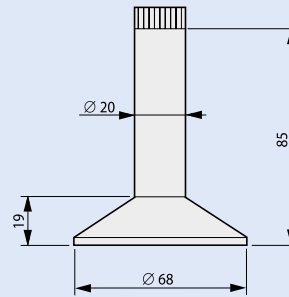

Informacje techniczne

Wymiary

Lampki sygnalizacyjne
M22-LH, M22-L

Potencjometr
M22-R...

Obudowa do sygnalizatora dźwiękowego
M22-AMC

Kolumny sygnalizacyjne
SL-100...

Liczba modułów	a
1	227
2	289
3	351
4	413
5	375

Moduły
SL-L..., SL-BL..., SL-A..., SL-FL...

Stojak z tuleją
SL-F...

Obudowa do nabudowania z 12 otworami montażowymi
M22-112

Moduły bazowe z pokrywą
SL-(C)B...

Kątownik mocujący
SL-FW

X-ON Electronics

Largest Supplier of Electrical and Electronic Components