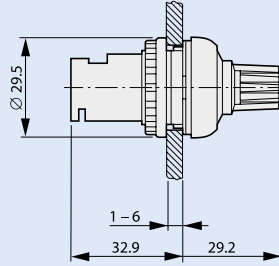

Informacje techniczne

Wymiary

Lampki sygnalizacyjne
M22-LH, M22-L

Potencjometr
M22-R...

Obudowa do sygnalizatora dźwiękowego
M22-AMC

Kolumny sygnalizacyjne
SL-100...

Liczba modułów	a
1	227
2	289
3	351
4	413
5	375

Moduły
SL-L..., SL-BL..., SL-A..., SL-FL...

Stojak z tuleją
SL-F...

Obudowa do nabudowania z 12 otworami montażowymi
M22-112

Moduły bazowe z pokrywą
SL-(C)B...

Kątownik mocujący
SL-FW

X-ON Electronics

Largest Supplier of Electrical and Electronic Components