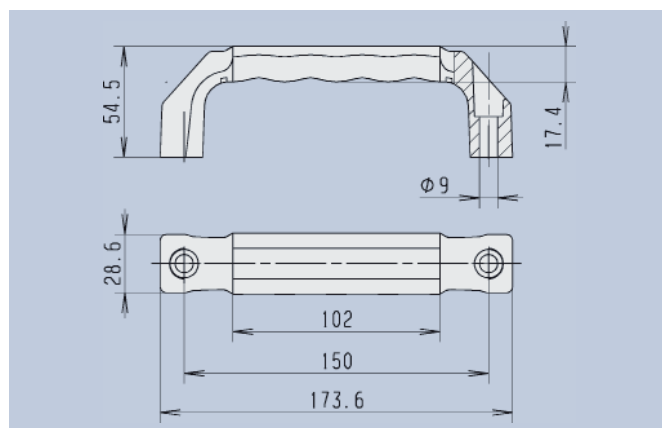

2-Komponenten Kunststofftragegriffe

2-Components Plastic Carrying Handles

Technische Daten

Werkstoff: PA6 glasfaserverstärkt schwarz, TPE grau
Belastbarkeit: 750N

Technical Data

Material: PA 6 fibre glass reinforced black, TPE grey
Carrying capacity: 750N

Diese Grifffamilie im 2-Komponenten-Design verbindet Funktionalität und Aussehen durch die Wahl der unterschiedlichen Materialien. Das Basismaterial sichert die Tragfähigkeit und wird durch die guten haptischen Eigenschaften der zweiten Komponente im Griffbereich ergänzt. Die Form- und Materialgebung verhindert zuverlässig ein Abrutschen der Hand. Der Griff ist in 3 verschiedenen Formvarianten erhältlich. Auf Kundenanfrage sind diese Griffe auch in anderen Farbkombinationen erhältlich.

This handle product line in 2-component design connects functionality and look through the choice of different materials. The basic material ensures carrying capacity and is supplemented by the good haptic characteristics of the second component in the handle range. The choice of shape and material reliably prevent the slipping of the hand. The handle is available in 3 different shape variants. On request these handles are also available in other color combinations.

Art.-Nr. 3316.1541

Inkl. Innensechskantschrauben M8 x 40, Scheiben Ø8 und Muttern M8
Incl. hexagon socket head screw M8 x 40, washers Ø8 and nuts M8

Art.-Nr. 3316.1542

Inkl. Sechskantschrauben M6 x 16 und Scheiben Ø6
Incl. hexagon screw M6 x 16 and washers Ø6