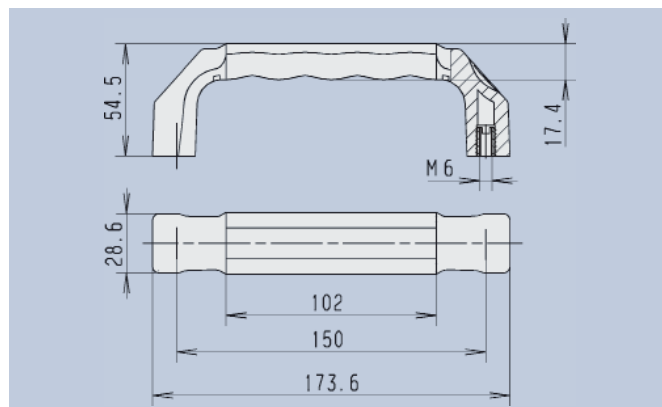

Art.-Nr. 3316.1541

Inkl. Innensechskantschrauben M8 x 40, Scheiben Ø8 und Muttern M8
Incl. hexagon socket head screw M8 x 40, washers Ø8 and nuts M8

Art.-Nr. 3316.1542

Inkl. Sechskantschrauben M6 x 16 und Scheiben Ø6
Incl. hexagon screw M6 x 16 and washers Ø6

Art.-Nr. 3316.1543

Inkl. Sechskantschrauben M6 x 16 und Scheiben Ø6
Incl. hexagon screw M6 x 16 and washers Ø6

X-ON Electronics

Largest Supplier of Electrical and Electronic Components

Click to view similar products for [Mounting Fixings](#) category: