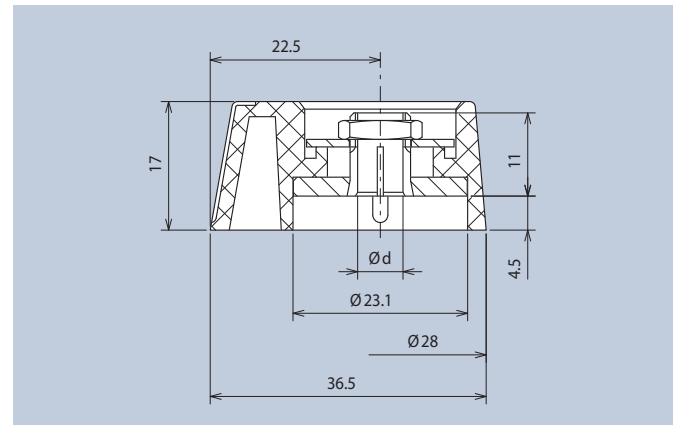

Ød	Art.-Nr.
6	429.611

Abdeckkappen glänzend

Caps bright

Technische Daten

Werkstoff: PC (499.x); PP (332.x and 333.x)

General Technical Data

Material: PC (499.x); PP (332.x and 333.x)

Abdeckkappe passend zu Knopf · Cap fits to knob				
Farbe · Color	427 ... · Art.-Nr.	428 ... · Art.-Nr.	429 ... · Art.-Nr.	
red	499.642	332.662	333.662	
black	499.643	332.663	333.663	
grey	499.644	332.664	333.664	
blue	499.646	332.666	333.666	
yellow	499.647	332.667	333.667	
green	499.648	332.668	333.668	