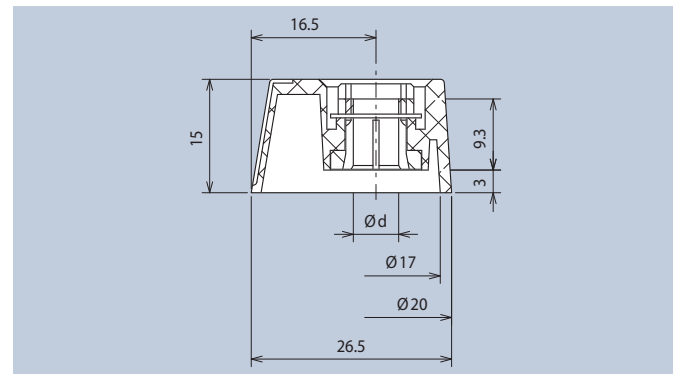

Ød	Art.-Nr.
6	429.611

Abdeckkappen glänzend

Caps bright

Technische Daten

Werkstoff: PC (499.x); PP (332.x and 333.x)

General Technical Data

Material: PC (499.x); PP (332.x and 333.x)

Abdeckkappe passend zu Knopf · Cap fits to knob				
Farbe · Color	427 ... · Art.-Nr.	428 ... · Art.-Nr.	429 ... · Art.-Nr.	
red	499.642	332.662	333.662	
black	499.643	332.663	333.663	
grey	499.644	332.664	333.664	
blue	499.646	332.666	333.666	
yellow	499.647	332.667	333.667	
green	499.648	332.668	333.668	