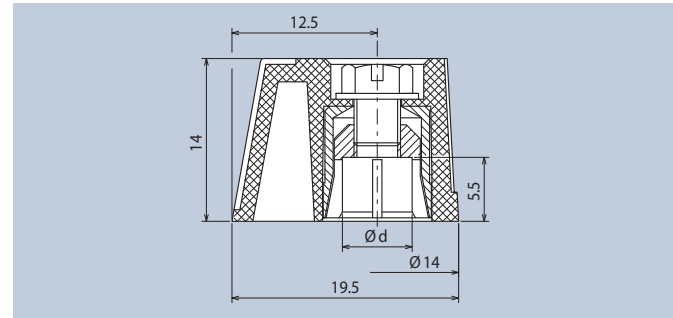

Kunststoff Zeigerknöpfe mit Spannzangenbefestigung

Plastic Pointer Knobs with Collet Fixing

Technische Daten

Werkstoff: ABS

General Technical Data

Material: ABS

Ød	Art.-Nr.
4	427.411
6	427.611