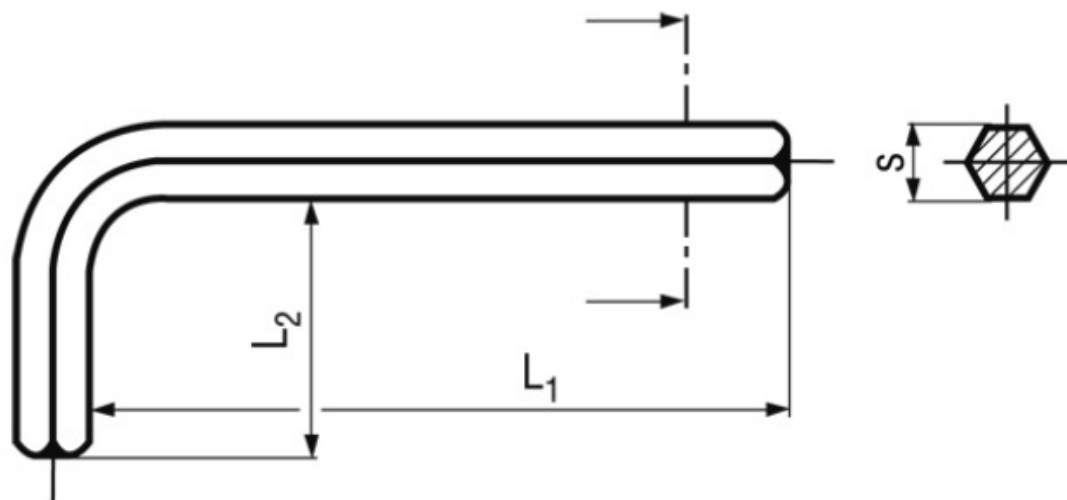

BN 1169 - DIN 911 - ~ISO 2936

Hexagon socket keys

DIN 911
~ISO 2936

Material	Steel heat-treated	Surface	black
----------	--------------------	---------	-------

Article No. - 1411047

s	2,5
L_1	56
L_2	18

DIN 911: Standard withdrawn