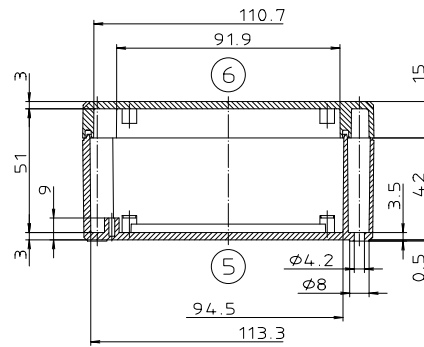

"Schulferma nach DIN 31-Baustufen"

Maßstab: 1:1		
Zchn.Nr: 1G 5145.032.04		
Artikel: EM/ET 215 EM/ET 215 F Katalogzeichnung		
3630 3242	32 09 93 08 07 93	 A Pleuro Pleuro Company
Ar.Nr.	Datum:	
DISK: 2 500 878		Datum: 02.07.92 OK