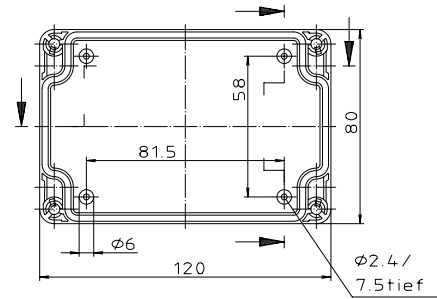

"Schulferma nach DIN 31-Baustufen"

Maßstab: 1:1		
Zchn.Nr: 1G 5145.032.04		
Artikel: EM/ET 215 EM/ET 215 F Katalogzeichnung		
3630 3242	32 09 93 08 07 93	 A Pleuro Pleuro Company
Ar.Nr.	Datum:	
DISK: 2 500 878		Datum: 02.07.92 OK