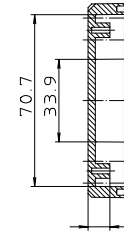

"Schulferma nach DIN 31-Baustufen"

Maßstab: 1:1		
Zchn.Nr: 1G 5145.032.04		
Artikel: EM/ET 215 EM/ET 215 F Katalogzeichnung		
3630 3242	32 09 93 08 07 93	 A Pleuro Pleuro Company
Ar.Nr.	Datum:	
DISK: 2 500 878		Datum: 02.07.92 OK