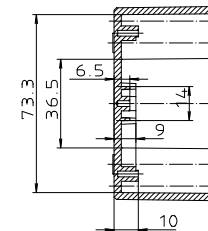

"Schulferma nach DIN 31-Baustufen"

Maßstab: 1:1		
Zchn.Nr: 1G 5145.032.04		
Artikel: EM/ET 215 EM/ET 215 F Katalogzeichnung		
3630 3242	32 09 93 08 07 93	 A Pleuro Pleuro Company
Ar.Nr.	Datum:	
DISK: 2 500 878		Datum: 02.07.92 OK