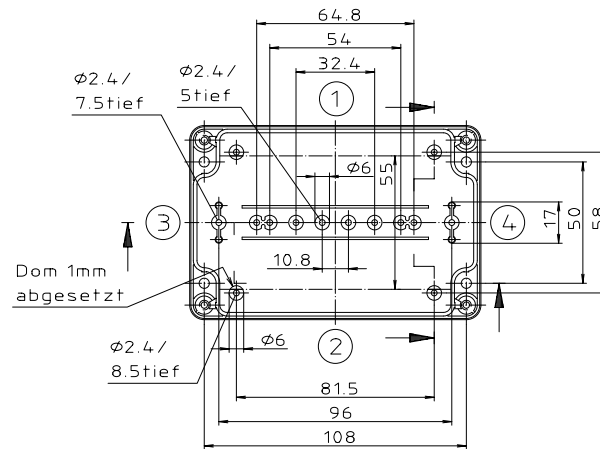

"Schulferma nach DIN 31-Baustufen"

Maßstab: 1:1		
Zchn.Nr: 1G 5145.032.04		
Artikel: EM/ET 215 EM/ET 215 F Katalogzeichnung		
3630 3242	32 09 93 08 07 93	 A Pleuro Pleuro Company
Ar.Nr.	Datum:	
DISK: 2 500 878		Datum: 02.07.92 OK

[CR-425 PAINTED](#) [585-R-WH-PK](#) [M-10-PLATED](#) [60221-01](#) [60566-01-000](#) [HPL-9VB BATT DOOR](#) [M-16-LID-PLATED](#) [M18-PLTD](#) [M-21-LID-PLATED](#) [M-21-PLATED](#) [M-23-PLATED](#) [CU-281-MB](#) [6711GSKT](#) [71884-29-028](#) [LH45-100 Black](#) [7200B](#) [72868-510-000](#) [CNS-0000 Black](#) [72883-510-000](#) [CNS-0101 Black](#) [72906-510-000](#) [CNS-0407 Black](#) [73091-510-000](#) [CNM-0000-BLACK Kit](#) [73092-510-000](#) [CNM-0101 Black](#) [73108-510-000](#) [CNL-0303 Black](#) [73395-510-039](#) [CNS-0006 Bone](#) [74257-510-000](#) [CNL-0004](#) [MDC-1183-PLAIN-ALUM](#) [MDC-1183-PTD](#) [MDC-13104-PLAIN-ALUM](#) [MDC-211 - PAINTED IVORY/BEIGE](#) [MDC-321-PTD](#) [MDC-432-PLAIN-ALUM](#) [MDC-973-PTD](#) [76](#) [77153-01-028](#) [FLX6030](#) [83535-01-508](#) [PS-11296-G](#) [PS-11298-B](#) [116-508](#) [120-407](#) [120-412](#) [120-909](#) [120-455](#) [R272-100-000](#) [120-910](#) [R501-001-010](#) [R508-080-000](#) [R508-160-000](#) [R530-120-000](#) [R530-122-000](#) [R530-200-000](#) [R531-160-000](#) [R531-200-000](#) [R582-080-100](#)