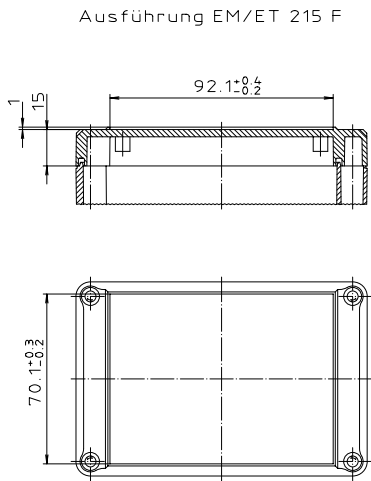

"Schulferma nach DIN 31-Baustufen"

Maßstab: 1:1		
Zchn.Nr: 1G 5145.032.04		
Artikel: EM/ET 215 EM/ET 215 F Katalogzeichnung		
3630 3242	32 09 93 08 07 93	 A Pleuro Pleuro Company
Ar.Nr.	Datum:	
DISK: 2 500 878		Datum: 02.07.92 OK