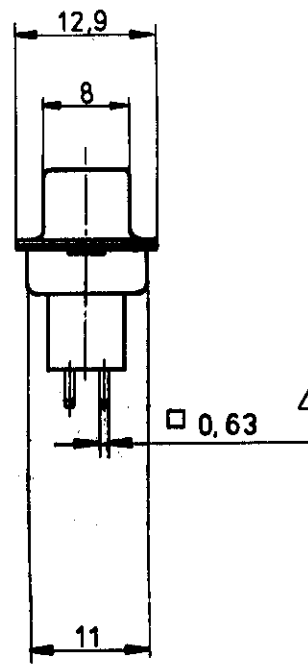

Index	Änderung	Tag	Name
A	827 017-3 BIS-6 NACHGETRAGEN	24.3.81	Brillhu
B	5-1 bis 5-6 neu	29.11.83	Samuel
C	DRAWING TRANSFERRED TO AMP HOLLAND	3.10.89	C. ST.
C1	REVISED PER ECO-09-026444	16DEC09	KK

	5-827 017- 6	827 017-6	7,5
OBSOLETE	<del>5-827 017- 5</del>	827 017-5	4,5
	5-827 017- 4	827 017-4	13,0
	5-827 017- 3	827 017-3	17,0
OBSOLETE	<del>5-827 017- 2</del>	<del>827 017-2</del>	10,0
	5-827 017- 1	827 017-1	3,2
	BESTELL-NR	BESTELL NR	MAß, A*
	GEHÄUSE - METALLTEILE		
	VERZINNT	VERZINKT	

		<b>AMP</b> AMP DEUTSCHLAND GmbH Langen b. Ffm.	
		Benennung <b>25 POL.HD 20 BUCHSENSTECKER MIT PFOSTEN 0,63x0,63</b>	
SIEHE TABELLE		<b>K</b>	
Bestell-Nr.	Werkstoff	Oberfläche Farbe	Nicht tolerierte Maße ± 0,2 mm ± Maßstab 2:1
Gez. 11.4.80 <i>Rh</i>	Gepr. 22.7.80 <i>Böck</i>	Gepr. 3.4.81 <i>W</i>	Format <b>B</b>
		Zeichnungs-Nr. <b>827 017</b>	
		Blatt-Nr.	