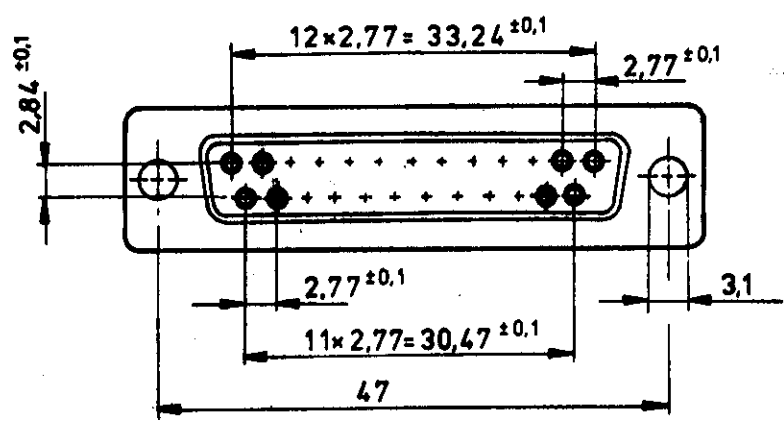

Index	Änderung	Tag	Name
A	827 017-3 BIS-6 NACHGETRAGEN	24.3.81	Brillhu
B	5-1 bis 5-6 neu	29.11.83	Samuel
C	DRAWING TRANSFERRED TO AMP HOLLAND	3.10.89	C. ST.
C1	REVISED PER ECO-09-026444	16DEC09	KK

	5-827 017- 6	827 017-6	7,5
OBSOLETE	<del>5-827 017- 5</del>	827 017-5	4,5
	5-827 017- 4	827 017-4	13,0
	5-827 017- 3	827 017-3	17,0
OBSOLETE	<del>5-827 017- 2</del>	<del>827 017-2</del>	10,0
	5-827 017- 1	827 017-1	3,2
	BESTELL-NR	BESTELL NR	MAß, A*
	GEHÄUSE - METALLTEILE		
	VERZINNT	VERZINKT	

		<b>AMP</b> AMP DEUTSCHLAND GmbH Langen b. Ffm.	
		Benennung <b>25 POL.HD 20 BUCHSENSTECKER MIT PFOSTEN 0,63x0,63</b>	
SIEHE TABELLE		<b>K</b>	
Bestell-Nr.	Werkstoff	Oberfläche Farbe	Nicht tolerierte Maße ± 0,2 mm ± Maßstab 2:1
Gez. 11.4.80 <i>Rh</i>	Gepr. 22.7.80 <i>Böck</i>	Gepr. 3.4.81 <i>W</i>	Format <b>B</b>
		Zeichnungs-Nr. <b>827 017</b>	
		Blatt-Nr.	