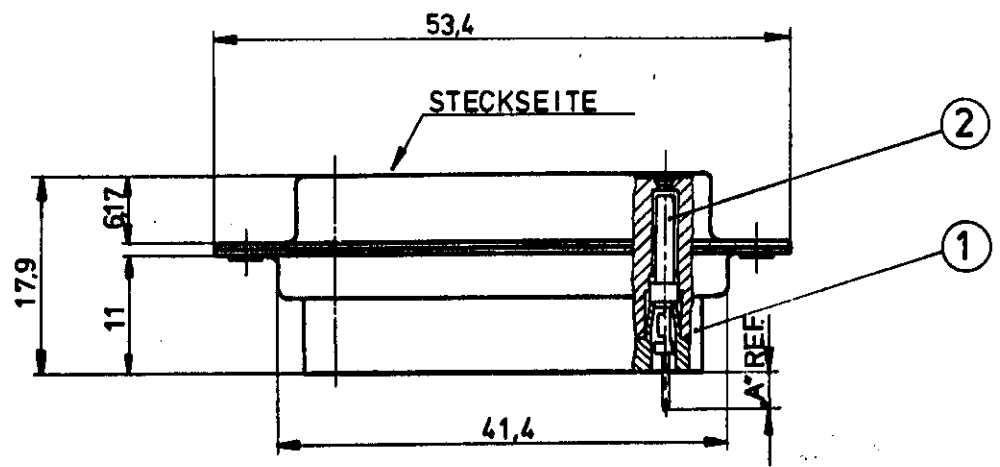

Index	Änderung	Tag	Name
A	827 017-3 BIS-6 NACHGETRAGEN	24.3.81	Brillhu
B	5-1 bis 5-6 neu	29.11.83	Samuel
C	DRAWING TRANSFERRED TO AMP HOLLAND	3.10.89	C. ST.
C1	REVISED PER ECO-09-026444	16DEC09	KK

	5-827 017- 6	827 017-6	7,5
OBSOLETE	<del>5-827 017- 5</del>	827 017-5	4,5
	5-827 017- 4	827 017-4	13,0
	5-827 017- 3	827 017-3	17,0
OBSOLETE	<del>5-827 017- 2</del>	<del>827 017-2</del>	10,0
	5-827 017- 1	827 017-1	3,2
	BESTELL-NR	BESTELL NR	MAß, A*
	GEHÄUSE - METALLTEILE		
	VERZINNT	VERZINKT	

		<b>AMP</b> AMP DEUTSCHLAND GmbH Langen b. Ffm.	
		Benennung <b>25 POL.HD 20 BUCHSENSTECKER MIT PFOSTEN 0,63x0,63</b>	
SIEHE TABELLE		<b>K</b>	
Bestell-Nr.	Werkstoff	Oberfläche Farbe	Nicht tolerierte Maße ± 0,2 mm ± Maßstab 2:1
Gez. 11.4.80 <i>Rh</i>	Gepr. 22.7.80 <i>Böck</i>	Gepr. 3.4.81 <i>W</i>	Format <b>B</b>
		Zeichnungs-Nr. <b>827 017</b>	
		Blatt-Nr.	