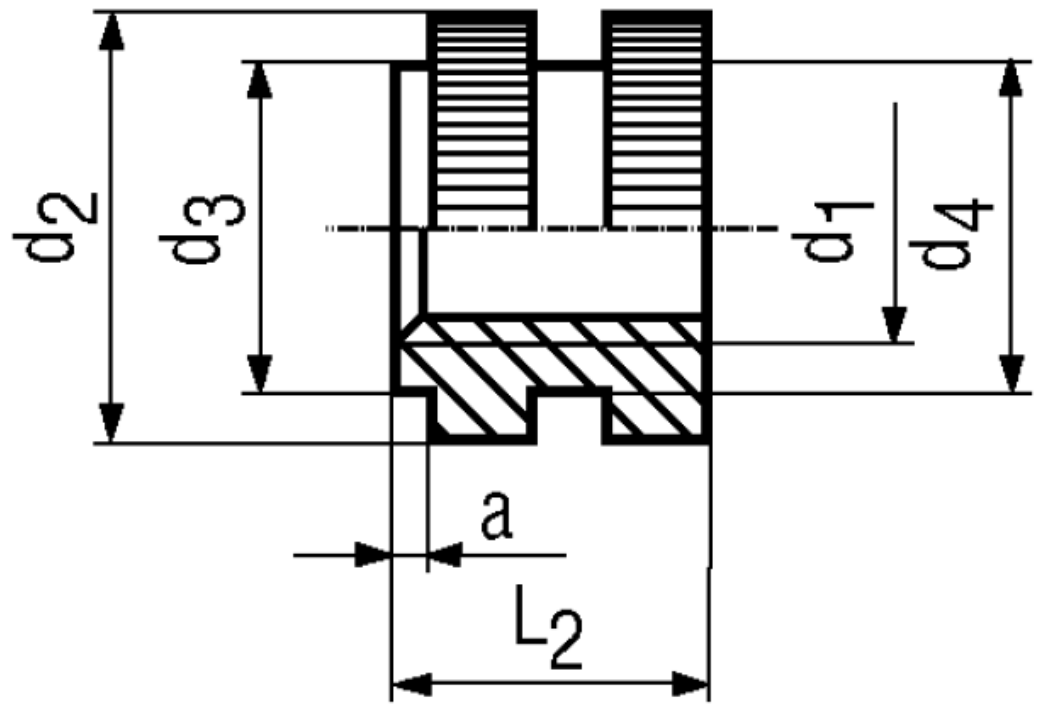

BN 1037

Threaded inserts
type D
open, long

DIN 16903 D

Material	Brass	Surface	plain
----------	-------	---------	-------

Article No. - 1385607

d_1	M3
L_2	4,5
d_2	4,2
d_3	4,2
a	1
d_4	3,8

X-ON Electronics

Largest Supplier of Electrical and Electronic Components

Click to view similar products for [Standoffs & Spacers](#) category:

Click to view products by [Bossard](#) manufacturer:

Other Similar products are found below :

[M0513-3-N](#) [M0516-3-N](#) [M0517-3-N](#) [M0518-3-N](#) [M0521-3-N](#) [M0524-3-N](#) [M0532-35-AL](#) [M0532-35-N](#) [M0543-4-AL](#) [M0544-35-N](#) [M0544-3-N](#) [M0545-3-AL](#) [M0553-3-N](#) [M0564-4-N](#) [M0608-5-SS](#) [M0609-5-SS](#) [M0610-35-AL](#) [M0613-3-N](#) [M0651-5-SS](#) [M0653-35-N](#) [M0654-4-SS](#) [M0655-5-AL](#) [M0655-5-N](#) [M0660-4-AL](#) [M0660-4-N](#) [M0670-35-N](#) [M0671-5-N](#) [M0671-5-SS](#) [M0722-5-N](#) [M0725-6-N](#) [M0731-4-N](#) [M0904-B-25-AL](#) [M1273-2545-AL](#) [M1273-3005-AL](#) [M1303-3506-AL](#) [M1307-3506-AL](#) [M1313-3005-N](#) [M1313-4007-AL](#) [M1314-3005-AL](#) [M1314-3005-SS](#) [M1315-3005-SS](#) [M1315-4007-N](#) [M1317-3506-AL](#) [M1317-4007-SS](#) [M1318-3005-SS](#) [M1320-3005-AL](#) [M1320-3005-N](#) [M1321-3005-SS](#) [M1321-4007-AL](#) [M1322-4007-N](#)