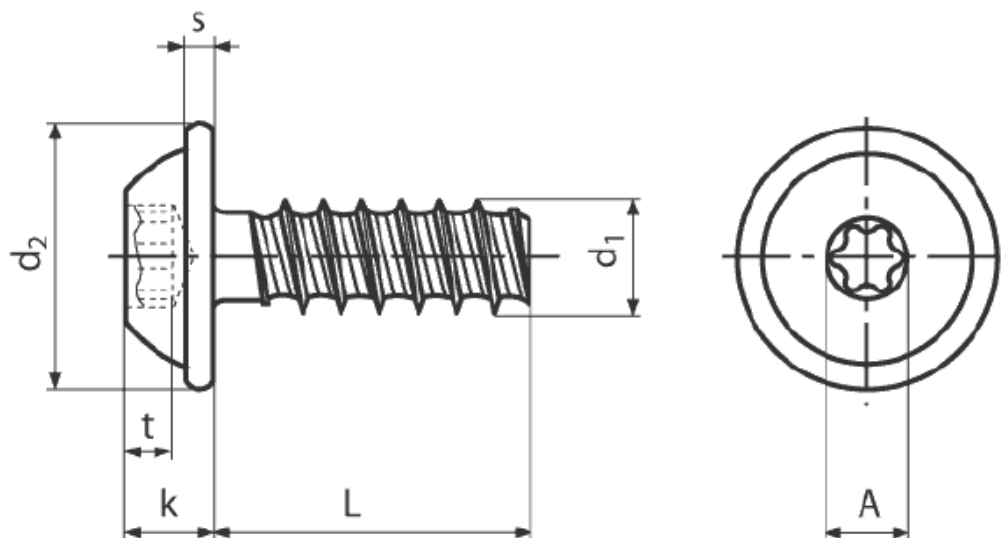

BN 20165

DELTA PT® Round washer head screws
with Torx plus® / Autosert®

Trade mark	DELTA PT®	Material	Stainless steel
Type	WN 5451	Quality	A2

Article No. - 3265715

Article No. - 3265715	
ø nominal	30
L	8
d ₁	3
d ₂	6,5
k	2,3
s	0,8
Torx plus®/Autosert®	10 IP
A~	2,8
t min.	1
t max.	1,3