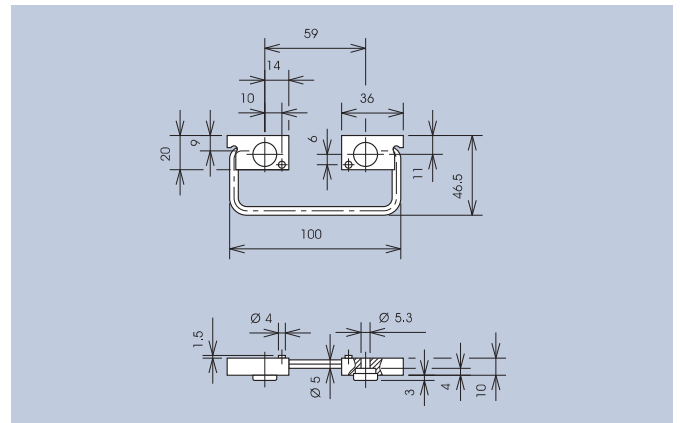

### Technical Data

Material: Rear up Handle Steel nickel plated  
Mounting ABS black

Carrying capacity: 500N

90° verstellbarer Aufstellbügel für Kleingeräte.  
Einfache Montage, robuste Ausführung. Einschließlich Zylinderschrauben-M5 x 18, Scheiben und Muttern.

Rear-up handle, adjustable up to 90° for small devices.  
Simple mounting, robust styling. Including screws-M5 x 18, washers and nuts.

A	B	Art.-Nr.
139	180	3786.1801

90° verstellbarer Aufstellbügel für Kleingeräte.  
Einfache Montage, robuste Ausführung. Einschließlich Schrauben DIN 84-M5 x 18, Scheiben und Muttern.

Rear-up handle, adjustable up to 90° for small devices.  
Simple mounting, robust styling. Including screws DIN 84-M5 x 18, washers and nuts.

Art.-Nr.	3786.1002
----------	-----------

Art.-Nr.	1 Paar · 1 pair	3786.0403
----------	-----------------	-----------