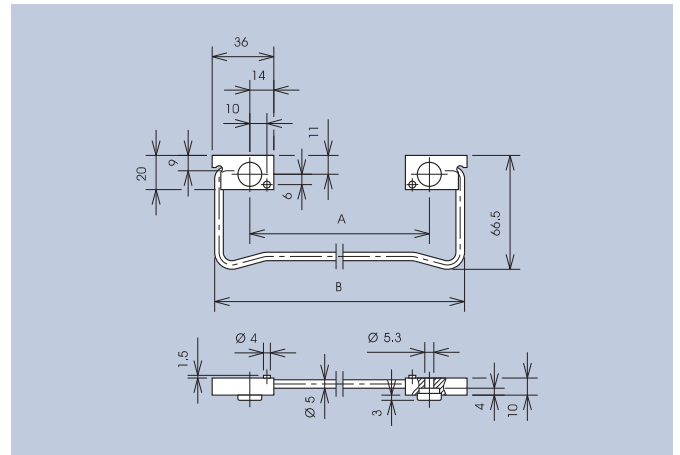

### Technical Data

Material: Rear up Handle Steel nickel plated  
Mounting ABS black

Carrying capacity: 500N

90° verstellbarer Aufstellbügel für Kleingeräte.  
Einfache Montage, robuste Ausführung. Einschließlich Zylinderschrauben-M5 x 18, Scheiben und Muttern.

Rear-up handle, adjustable up to 90° for small devices.  
Simple mounting, robust styling. Including screws-M5 x 18, washers and nuts.

A	B	Art.-Nr.
139	180	3786.1801

90° verstellbarer Aufstellbügel für Kleingeräte.  
Einfache Montage, robuste Ausführung. Einschließlich Schrauben DIN 84-M5 x 18, Scheiben und Muttern.

Rear-up handle, adjustable up to 90° for small devices.  
Simple mounting, robust styling. Including screws DIN 84-M5 x 18, washers and nuts.

Art.-Nr.	3786.1002
----------	-----------

Art.-Nr.	1 Paar · 1 pair	3786.0403
----------	-----------------	-----------