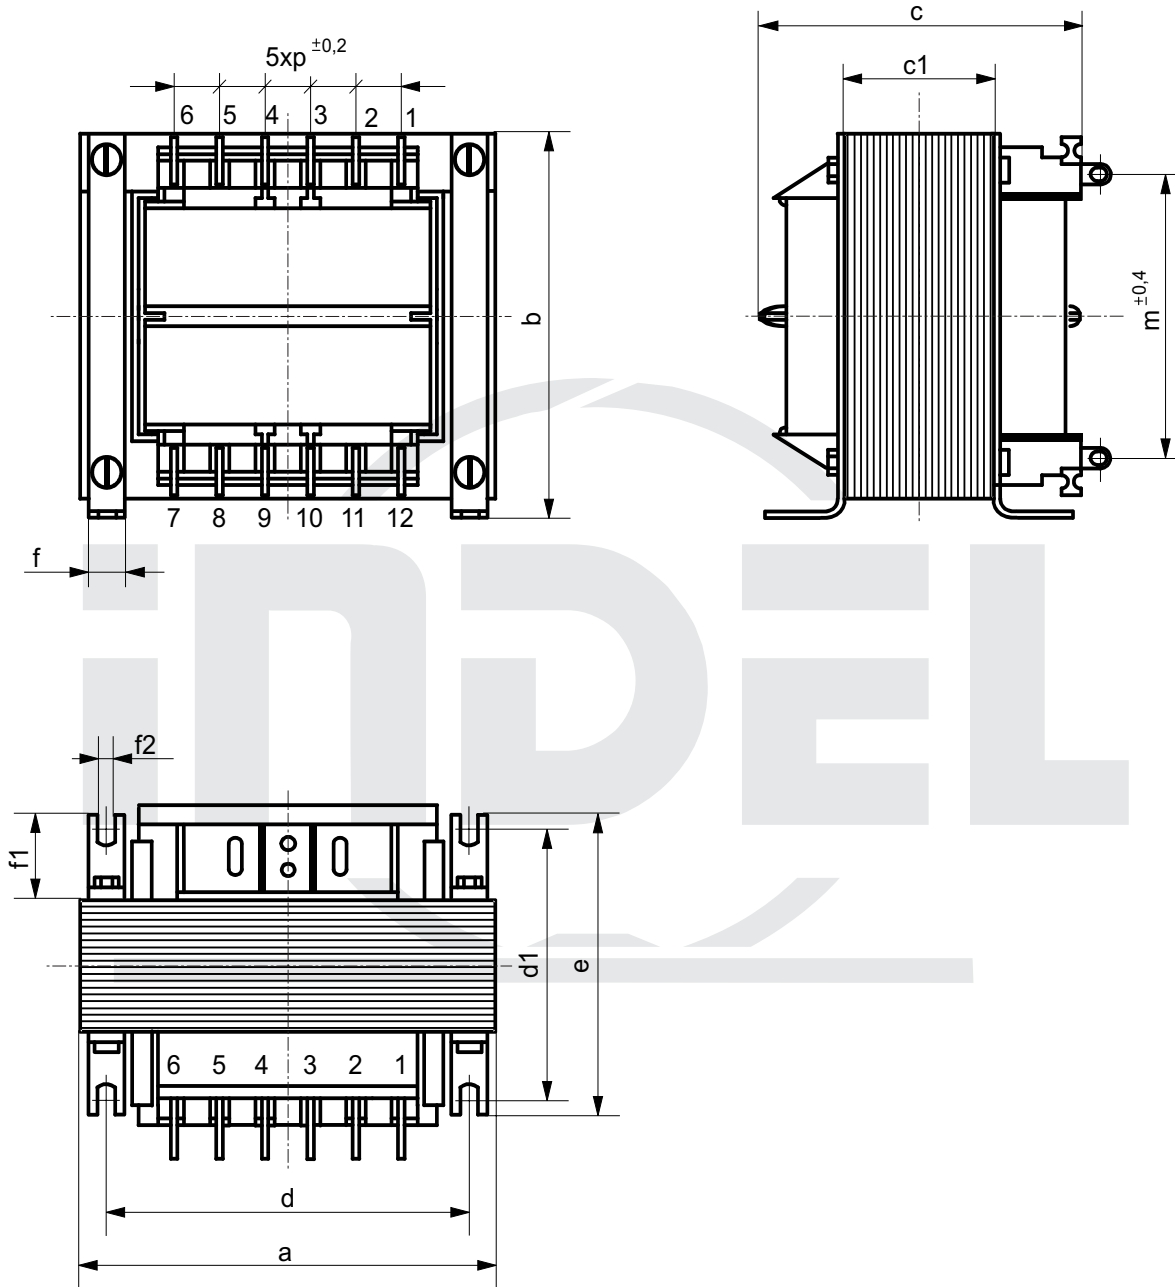

# KARTA KATALOGOWA

# KK 84/EI .... - 0

Rozwiązanie mechaniczne transformatora na kształtce EI 84

Catalogue card KK 84/EI .... -0 Mechanical solution transformer on EI 84 core

Katalogseite KK 84/EI .... -0 Mechanische Auflösung der Transformators auf dem Formstück EI 84

Каталоговая карта KK 84/EI .... -0 Механические решения трансформации пластинки EI 84

\* - wykonanie na specjalne zamówienie

Karta katalogowa Catalogue card Katalogseite Каталоговая карта	Typ rdzenia Core Kerntyp Тип сердечника	Moc Power Leistung Мощность VA	Wymiary Dimensions Ausmaße Размеры												Typ końcówki Type of pin Anschlussart Тип штифта	Masa Weight Masse Масса kg
			a	b	c	c1	d	d1	e	f	f1	f2	p	m		
			mm													
KK 84/EI 05-0	EI 84/28	60 (70*)	84	75	63	28	70	50	58	12	15	4,5	7,5	52,5	C1,D1,E1,P,X	1,20
KK 84/EI 06-0	EI 84/42	90 (110*)	84	75	77	42	70	64	72	12	15	4,5	7,5	52,5	C1,D1,E1,P,X	1,70