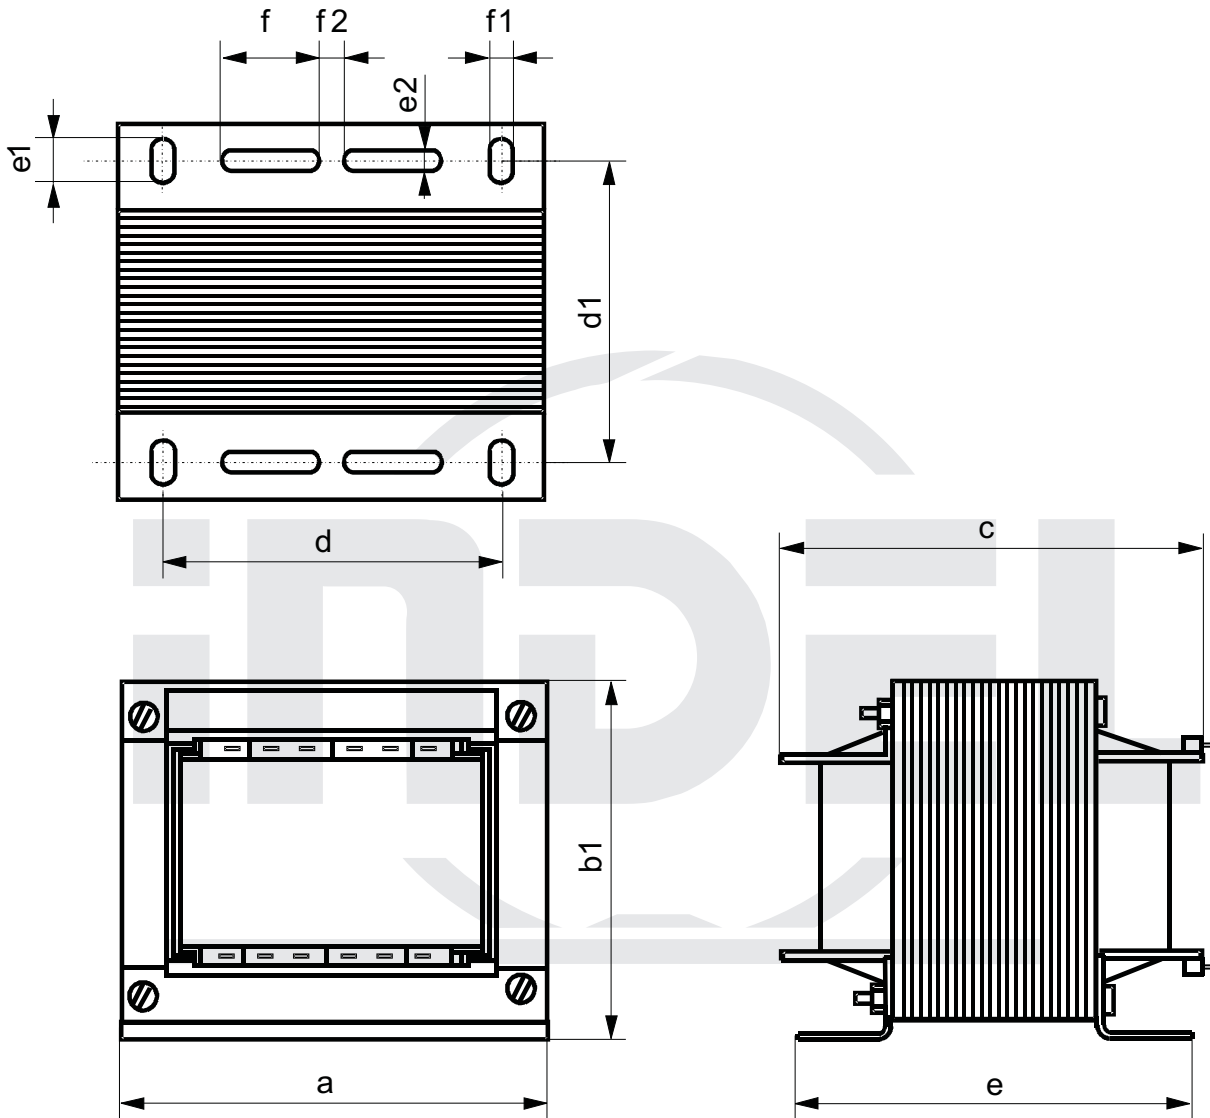

KARTA KATALOGOWA

KK 78/EI 09 - 1/7

Rozwiązanie mechaniczne transformatora na kształtce EI78

Catalogue card KK 78/EI 09-1/7 Mechanical solution transformer on EI 78 core

Katalogkarte KK 78/EI 09-1/7 das mechanische Auflösung der Transformator Aufbinden auf Formstück EI 78

Каталоговая карта KK 78/EI 09-1/7 Механические решения трансформации пластинки EI 78

Katalogovy list KK 78/EI 09-1/7 Mechanické řešení transformátoru na tvarovce EI 78

Каталожна листовка KK .../EI 78-1/7 Механическо решение трансформатора с керамичната сърцевина EI 78

Karta katalogowa Catalogue card Katalogkarte Каталоговая карта Katalogovy list Каталожна листовка	Typ rdzenia Type of core Typ der Kern Тип сердечника Typ jádra Тип сърцевината	Moc Power Kraft Мощность Уклон Мощ	Wymiary Dimensions Ausmaße Размеры Размеры Размери															Typ końcówki Type of pin Typ die Schlusse Тип штифта Typ koncovky Тип накрайника	Masa Weight Masse Масса Hmotnost Masa
			a	b1	b2	c	d	d1	e	e1	e2	f	f1	f2	h	p	m		
			mm																
KK 78/EI 09-1/7	EI 78/27	80	78	69	--	55,5	56	44	57	9	3,6	20	4,8	5	--	--	--	H1,P,X	1,2