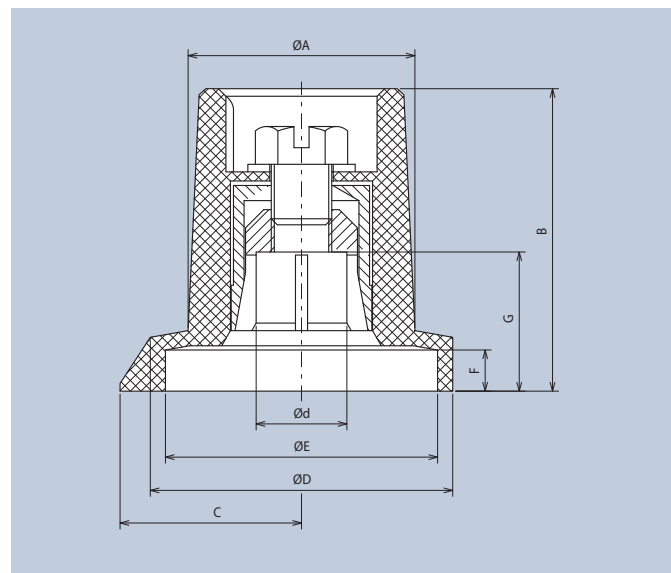

Kunststoff Drehknöpfe matt mit Spannzangenbefestigung

Plastic Turning Knobs mat with Collet Fixing

Technische Daten

Werkstoff: PBT

General Technical Data

Material: PBT

ØA	B	C	Ød	ØE	F	G	schwarz black Art.-Nr.
12	14	7,5	3	-	-	5	4307.3131
12	14	7,5	3,2	-	-	5	4307.1131
12	14	7,5	4	-	-	5	4307.4131
15	16	9,5	4	-	-	5	4309.4131
15	16	9,5	6	-	-	5	4309.6131
15	16	9,5	6,35	-	-	5	4309.7131
20	17	13	4	17	2,5	11	4311.4131
20	17	13	6	17	2,5	11	4311.6131
20	17	13	6,35	17	2,5	11	4311.7131
28	18,5	17	6	23	4,5	11	4312.6131
28	18,5	17	6,35	23	4,5	11	4312.7131

ØA	B	C	Ød	Ød	ØE	F	G	schwarz black Art.-Nr.
12	18	10,5	3	17	15	2,5	9	4308.3131
12	18	10,5	3,2	17	15	2,5	9	4308.1131
12	18	10,5	4	17	15	2,5	9	4308.4131
15	20	12	4	20	18	2,5	9	4310.4131
15	20	12	6	20	18	2,5	9	4310.6131
15	20	12	6,35	20	18	2,5	9	4310.7131

Abdeckkappen matt

Caps mat

Technische Daten

Werkstoff: ABS

General Technical Data

Material: ABS

Abdeckkappe passend zu Knopf-ØA · Cap fits to knob-ØA						
Farbe · Color	Strichanzeige Indicator mark	Ø12 · Art.-Nr.	Ø15 · Art.-Nr.	Ø20 · Art.-Nr.	Ø28 · Art.-Nr.	
■ red	ohne · without	4307.0021	4309.0021	4311.0021	4312.0021	
■ black	ohne · without	4307.0031	4309.0031	4311.0031	4312.0031	
■ grey	ohne · without	4307.0041	4309.0041	4311.0041	4312.0041	
■ red	black	4307.0121	4309.0121	4311.0121	4312.0121	
■ black	white	4307.0131	4309.0131	4311.0131	4312.0131	
■ grey	black	4307.0141	4309.0141	4311.0141	4312.0141	