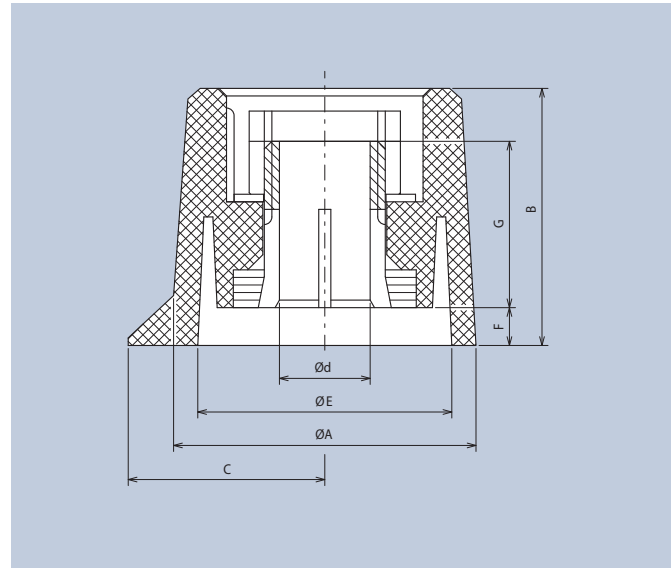

Kunststoff Drehknöpfe matt mit Spannzangenbefestigung

Plastic Turning Knobs mat with Collet Fixing

Technische Daten

Werkstoff: PBT

General Technical Data

Material: PBT

ØA	B	C	Ød	ØE	F	G	schwarz black Art.-Nr.
12	14	7,5	3	-	-	5	4307.3131
12	14	7,5	3,2	-	-	5	4307.1131
12	14	7,5	4	-	-	5	4307.4131
15	16	9,5	4	-	-	5	4309.4131
15	16	9,5	6	-	-	5	4309.6131
15	16	9,5	6,35	-	-	5	4309.7131
20	17	13	4	17	2,5	11	4311.4131
20	17	13	6	17	2,5	11	4311.6131
20	17	13	6,35	17	2,5	11	4311.7131
28	18,5	17	6	23	4,5	11	4312.6131
28	18,5	17	6,35	23	4,5	11	4312.7131

ØA	B	C	Ød	Ød	ØE	F	G	schwarz black Art.-Nr.
12	18	10,5	3	17	15	2,5	9	4308.3131
12	18	10,5	3,2	17	15	2,5	9	4308.1131
12	18	10,5	4	17	15	2,5	9	4308.4131
15	20	12	4	20	18	2,5	9	4310.4131
15	20	12	6	20	18	2,5	9	4310.6131
15	20	12	6,35	20	18	2,5	9	4310.7131

Abdeckkappen matt

Caps mat

Technische Daten

Werkstoff: ABS

General Technical Data

Material: ABS

Abdeckkappe passend zu Knopf-ØA · Cap fits to knob-ØA						
Farbe · Color	Strichanzeige Indicator mark	Ø12 · Art.-Nr.	Ø15 · Art.-Nr.	Ø20 · Art.-Nr.	Ø28 · Art.-Nr.	
■ red	ohne · without	4307.0021	4309.0021	4311.0021	4312.0021	
■ black	ohne · without	4307.0031	4309.0031	4311.0031	4312.0031	
■ grey	ohne · without	4307.0041	4309.0041	4311.0041	4312.0041	
■ red	black	4307.0121	4309.0121	4311.0121	4312.0121	
■ black	white	4307.0131	4309.0131	4311.0131	4312.0131	
■ grey	black	4307.0141	4309.0141	4311.0141	4312.0141	