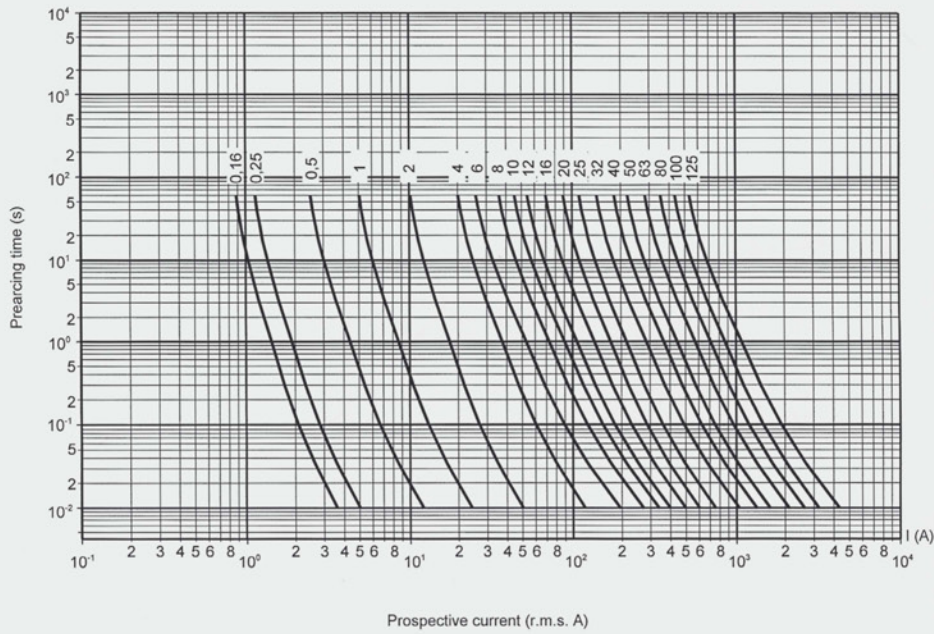

* OVERRATING FUSES

gG aM NEUTRAL LINKS

8x32
10x38
14x51
22x58

SIZE	REFERENCE	PACKING Uni./BOX
8x31	430000	10/100
10x38	431000	10/100
14x51	432000	10/50
22x58	433000	10/50

431000

TECHNICAL aM CYLINDRICAL FUSES DIMENSIONS

SIZE	A	B	C	D	E
8,5x31,5	8,5	31,5	6,3	—	—
10,3x38	10,3	38	8,5	—	—
14,3x51	14,3	51	11,5	8	4
22,2x58	22,2	58	15,5	8	4

TECHNICAL
aM CYLINDRICAL FUSES
t-I CHARACTERISTICS

TECHNICAL
aM CYLINDRICAL FUSES
CUT-OFF CHARACTERISTICS

TECHNICAL
aM CYLINDRICAL FUSES
 I^2t CHARACTERISTICS

TECHNICAL
aM CYLINDRICAL FUSES
POWER DISSIPATION

I_n (A)	SIZE			
	8,5x32 (VW)	10x38 (VW)	14x51 (VW)	22x58 (VW)
0,16	–	0,24	–	–
0,25	–	0,36	0,41	–
0,5	–	0,49	0,69	–
1	0,10	0,10	0,14	–
2	0,16	0,18	0,24	0,29
4	0,25	0,31	0,45	0,48
6	0,35	0,32	0,42	0,47
8	0,40	0,52	0,70	0,73
10	0,65	0,55	0,53	0,74
12	–	0,63	0,88	0,83
16	–	0,92	1,16	1,21
20	–	0,96	1,23	1,29
25	–	1,40	1,46	1,53
32	–	–	2,04	2,13
40	–	–	2,60	3,40
45	–	–	2,85	–
50	–	–	2,90	3,48
63	–	–	–	4,46
80	–	–	–	5,86
100	–	–	–	6,61
125	–	–	–	8,42