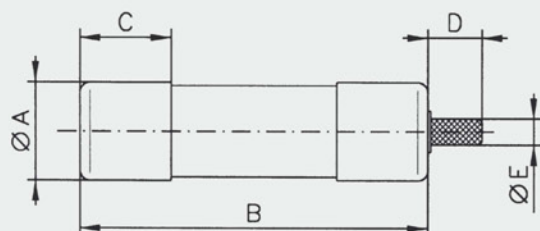

CYLINDRICAL FUSES

aM CYLINDRICAL FUSES

22x58

I _n (A)	REFERENCE		U (V)	BREAKING CAPACITY (kA)	REFERENCE WITH STRIKER	U (V)	BREAKING CAPACITY (kA)	PACKING Uni./BOX
	WITHOUT INDICATOR	WITH INDICATOR						
2	442002	442102	690	80	442202	690	80	10/50
4	442004	442104	690	80	442204	690	80	10/50
6	442006	442106	690	80	442206	690	80	10/50
8	442008	442108	690	80	442208	690	80	10/50
10	442010	442110	690	80	442210	690	80	10/50
12	442012	442112	690	80	442212	690	80	10/50
16	442016	442116	690	80	442216	690	80	10/50
20	442020	442120	690	80	442220	690	80	10/50
25	442025	442125	690	80	442225	690	80	10/50
32	442032	442132	690	80	442232	690	80	10/50
40	442040	442140	690	80	442240	690	80	10/50
50	442050	442150	690	80	442250	690	80	10/50
63	442063	442163	690	80	442263	690	80	10/50
80	442080	442180	500	120	442280	500	120	10/50
100	442000	442100	500	120	442200	500	120	10/50
125*	442015	442115	400	120	442215	400	120	10/50

* OVERRATING FUSES

gG aM NEUTRAL LINKS

8x32
10x38
14x51
22x58

SIZE	REFERENCE	PACKING Uni./BOX
8x31	430000	10/100
10x38	431000	10/100
14x51	432000	10/50
22x58	433000	10/50

431000

TECHNICAL aM CYLINDRICAL FUSES DIMENSIONS

SIZE	A	B	C	D	E
8,5x31,5	8,5	31,5	6,3	—	—
10,3x38	10,3	38	8,5	—	—
14,3x51	14,3	51	11,5	8	4
22,2x58	22,2	58	15,5	8	4

TECHNICAL
aM CYLINDRICAL FUSES
t-I CHARACTERISTICS

TECHNICAL
aM CYLINDRICAL FUSES
CUT-OFF CHARACTERISTICS

TECHNICAL
aM CYLINDRICAL FUSES
 I^2t CHARACTERISTICS

TECHNICAL
aM CYLINDRICAL FUSES
POWER DISSIPATION

I_n (A)	SIZE			
	8,5x32 (VW)	10x38 (VW)	14x51 (VW)	22x58 (VW)
0,16	–	0,24	–	–
0,25	–	0,36	0,41	–
0,5	–	0,49	0,69	–
1	0,10	0,10	0,14	–
2	0,16	0,18	0,24	0,29
4	0,25	0,31	0,45	0,48
6	0,35	0,32	0,42	0,47
8	0,40	0,52	0,70	0,73
10	0,65	0,55	0,53	0,74
12	–	0,63	0,88	0,83
16	–	0,92	1,16	1,21
20	–	0,96	1,23	1,29
25	–	1,40	1,46	1,53
32	–	–	2,04	2,13
40	–	–	2,60	3,40
45	–	–	2,85	–
50	–	–	2,90	3,48
63	–	–	–	4,46
80	–	–	–	5,86
100	–	–	–	6,61
125	–	–	–	8,42