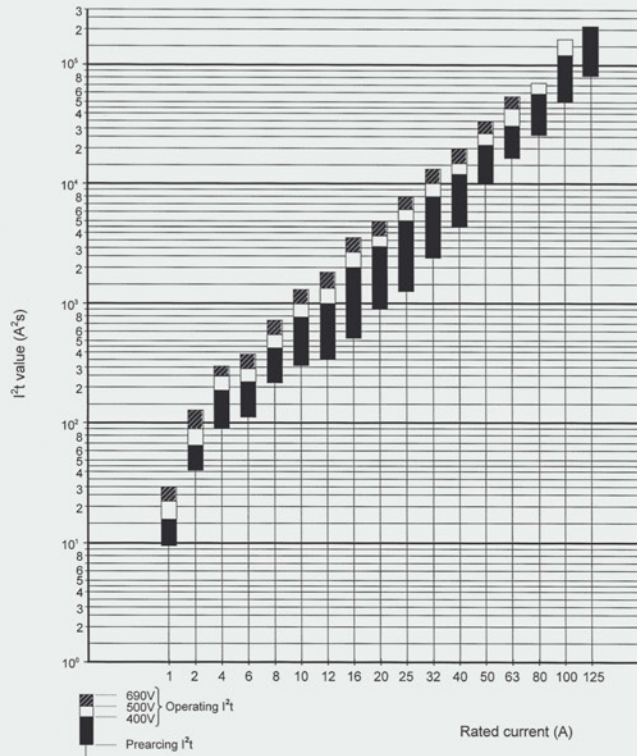

SIZE	A	B	C	D	E
8,5x31,5	8,5	31,5	6,3	—	—
10,3x38	10,3	38	8,5	—	—
14,3x51	14,3	51	11,5	8	4
22,2x58	22,2	58	15,5	8	4

TECHNICAL
aM CYLINDRICAL FUSES
t-I CHARACTERISTICS

TECHNICAL
aM CYLINDRICAL FUSES
CUT-OFF CHARACTERISTICS

TECHNICAL
aM CYLINDRICAL FUSES
 I^2t CHARACTERISTICS

TECHNICAL
aM CYLINDRICAL FUSES
POWER DISSIPATION

I_n (A)	SIZE			
	8,5x32 (VW)	10x38 (VW)	14x51 (VW)	22x58 (VW)
0,16	–	0,24	–	–
0,25	–	0,36	0,41	–
0,5	–	0,49	0,69	–
1	0,10	0,10	0,14	–
2	0,16	0,18	0,24	0,29
4	0,25	0,31	0,45	0,48
6	0,35	0,32	0,42	0,47
8	0,40	0,52	0,70	0,73
10	0,65	0,55	0,53	0,74
12	–	0,63	0,88	0,83
16	–	0,92	1,16	1,21
20	–	0,96	1,23	1,29
25	–	1,40	1,46	1,53
32	–	–	2,04	2,13
40	–	–	2,60	3,40
45	–	–	2,85	–
50	–	–	2,90	3,48
63	–	–	–	4,46
80	–	–	–	5,86
100	–	–	–	6,61
125	–	–	–	8,42