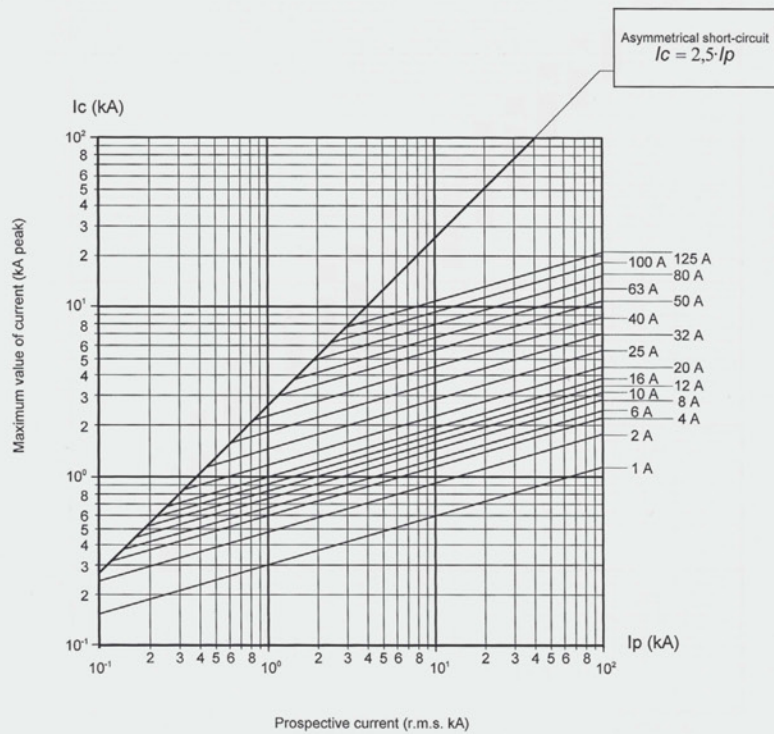

CYLINDRICAL FUSES

aM CYLINDRICAL FUSES

22x58

I _n (A)	REFERENCE		U (V)	BREAKING CAPACITY (kA)	REFERENCE WITH STRIKER	U (V)	BREAKING CAPACITY (kA)	PACKING Uni./BOX
	WITHOUT INDICATOR	WITH INDICATOR						
2	442002	442102	690	80	442202	690	80	10/50
4	442004	442104	690	80	442204	690	80	10/50
6	442006	442106	690	80	442206	690	80	10/50
8	442008	442108	690	80	442208	690	80	10/50
10	442010	442110	690	80	442210	690	80	10/50
12	442012	442112	690	80	442212	690	80	10/50
16	442016	442116	690	80	442216	690	80	10/50
20	442020	442120	690	80	442220	690	80	10/50
25	442025	442125	690	80	442225	690	80	10/50
32	442032	442132	690	80	442232	690	80	10/50
40	442040	442140	690	80	442240	690	80	10/50
50	442050	442150	690	80	442250	690	80	10/50
63	442063	442163	690	80	442263	690	80	10/50
80	442080	442180	500	120	442280	500	120	10/50
100	442000	442100	500	120	442200	500	120	10/50
125*	442015	442115	400	120	442215	400	120	10/50

* OVERRATING FUSES

gG aM NEUTRAL LINKS

8x32
10x38
14x51
22x58

SIZE	REFERENCE	PACKING Uni./BOX
8x31	430000	10/100
10x38	431000	10/100
14x51	432000	10/50
22x58	433000	10/50

431000

TECHNICAL aM CYLINDRICAL FUSES DIMENSIONS

SIZE	A	B	C	D	E
8,5x31,5	8,5	31,5	6,3	—	—
10,3x38	10,3	38	8,5	—	—
14,3x51	14,3	51	11,5	8	4
22,2x58	22,2	58	15,5	8	4

TECHNICAL
aM CYLINDRICAL FUSES
t-I CHARACTERISTICS

TECHNICAL
aM CYLINDRICAL FUSES
CUT-OFF CHARACTERISTICS

TECHNICAL
aM CYLINDRICAL FUSES
 I^2t CHARACTERISTICS

TECHNICAL
aM CYLINDRICAL FUSES
POWER DISSIPATION

I_n (A)	SIZE			
	8,5x32 (VW)	10x38 (VW)	14x51 (VW)	22x58 (VW)
0,16	–	0,24	–	–
0,25	–	0,36	0,41	–
0,5	–	0,49	0,69	–
1	0,10	0,10	0,14	–
2	0,16	0,18	0,24	0,29
4	0,25	0,31	0,45	0,48
6	0,35	0,32	0,42	0,47
8	0,40	0,52	0,70	0,73
10	0,65	0,55	0,53	0,74
12	–	0,63	0,88	0,83
16	–	0,92	1,16	1,21
20	–	0,96	1,23	1,29
25	–	1,40	1,46	1,53
32	–	–	2,04	2,13
40	–	–	2,60	3,40
45	–	–	2,85	–
50	–	–	2,90	3,48
63	–	–	–	4,46
80	–	–	–	5,86
100	–	–	–	6,61
125	–	–	–	8,42