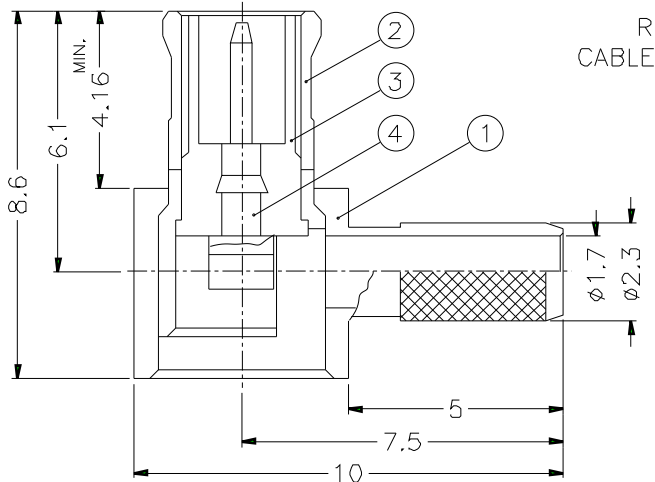

1			2			3		
REVISIONS								
ISS	ZONE	DESCRIPTION\PER REQUEST\DATE						

F

E

D

REC
CABLE S

5

X-ON Electronics

Largest Supplier of Electrical and Electronic Components

Click to view similar products for [RF Connectors](#) / [Coaxial Connectors](#) category:

Click to view products by [Amphenol](#) manufacturer:

Other Similar products are found below :

[R125315120](#) [8915-1511-000](#) [89674-0827](#) [5916-1103-603](#) [0106-001-000](#) [6-0001-3](#) [6001-7071-019](#) [6002-7051-003](#) [6002-7551-202](#) [6059674-1](#) [619550-1](#) [630059-000](#) [M39012/25-0021](#) [M39012/79-3008](#) [M39030/3-01N](#) [M39030/3-03N](#) [M3933/25-29N](#) [M3933/25-36N](#) [6500-7071-046](#) [6501-1071-002](#) [M83723/72W24576](#) [M83723/72W2457N](#) [6769](#) [CX050L2AQ](#) [7002-1541-010](#) [7003-1572-002](#) [7004-1512-000](#) [7009-1511-004](#) [7010-1511-000](#) [7029-1511-060](#) [7101-1541-010](#) [7101-1571-002](#) [7105-1521-002](#) [7145-1521-002](#) [7209-1511-011](#) [7210-1511-012](#) [7210-1511-015](#) [7210-1511-019](#) [7210-1511-040](#) [7225-1512-050](#) [7242-1511-000](#) [73137-5015](#) [73251-0111](#) [73251-0672](#) [73276-1501](#) [73366-0013](#) [73404-2300](#) [73413-6080](#) [734151610](#) [73415-5721](#)