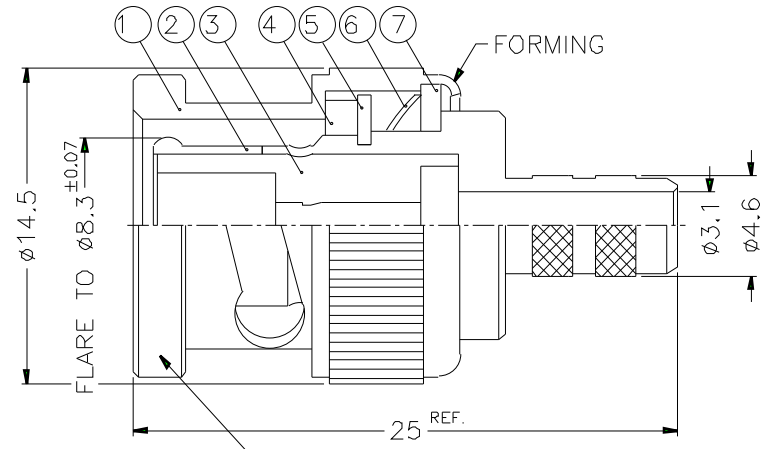

1			2			3		
REVISIONS								
ISS	ZONE	DESCRIPTION\PER REQUEST\DATE						

F
E
D

RECOMMENDED
CABLE STRIPPING DIM'S

X-ON Electronics

Largest Supplier of Electrical and Electronic Components

Click to view similar products for [RF Adapters - In Series](#) category:

Click to view products by [Amphenol](#) manufacturer:

Other Similar products are found below :

[5919-1503-000](#) [5919-9503-000](#) [651A505](#) [7122-1502-000](#) [9030-9523-502](#) [932A505](#) [PN2C](#) [A0407000](#) [R114703000](#) [R114703000W](#)
[R114753000](#) [R125704000](#) [R127871001](#) [R141704000W](#) [R141710000W](#) [R141723161](#) [R141730000](#) [R141770000](#) [R142704000W](#)
[R142720000](#) [R142720700](#) [R143730700](#) [R143770000](#) [R161703000W](#) [R161730000](#) [R161730000W](#) [R161753000W](#) [R161791530W](#)
[R176770000](#) [R201705000](#) [R222705200](#) [R222M40010W](#) [R222M40050](#) [R223703020](#) [R223703080](#) [R300.124.403](#) [R316754000](#) [AD78TL](#)
[HRM-513S](#) [1996352-2](#) [2157155-1](#) [2101130-1](#) [R114704000W](#) [R114720000W](#) [R125705000](#) [R125705001](#) [R125705701](#) [R125771000](#)
[R125791501W](#) [R127703001](#)