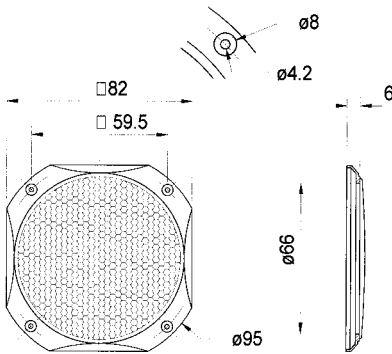

Art. No. 1138 Gitter / Grille FRS 8