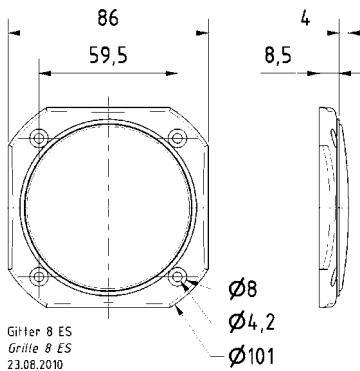

Art. No. 4634 Gitter / Grille 8 ES

Schutzgitter aus schwarz lackiertem Metall. Zierring aus schwarzem Kunststoff.

Auf Anfrage auch in anderen Farben lackiert erhältlich.

- Kunststoff: PC (UL 94: V-2)

Protective grille Protective grille made of black painted metal. Decoration ring made of black plastics.

Can be supplied painted in other colours on request.

- Plastics: PC (UL 94: V-2)

Passend für/Suitable for: F 8 SC, FR 8, FR 8 JS, FRS 8 M, FRS 8