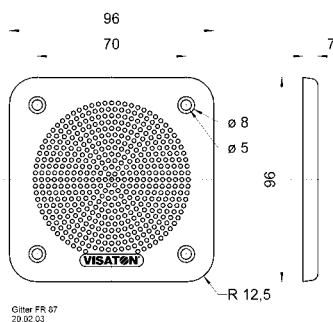

Art. No. 4639 Gitter / Grille FR 87