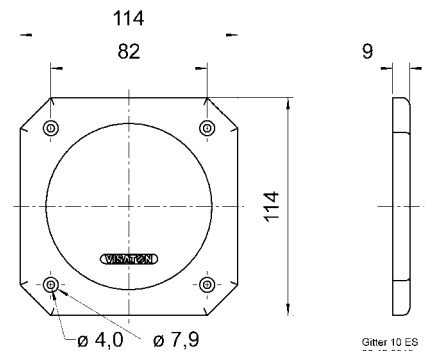

Gitter / Grille 4 x 6 " Art. No. 4645

Schutzgitter aus schwarz lackiertem Metall. Zierring aus schwarzem Kunststoff.
Auf Anfrage auch in anderen Farben lackiert erhältlich.

Protective grille made of black painted metal. Decoration ring made of black plastics.
Can be supplied painted in other colours on request.

Passend für/Suitable for: FR 9.15, DX 4 x 6 P

Gitter / Grille 9 x 15 PL Art. No. 4745

Schutzgitter aus schwarzem Kunststoff.
Auf Anfrage auch in anderen Farben lackiert erhältlich.

Protective grille made of black plastics.
Can be supplied painted in other colours on request.

Passend für/Suitable for: FR 9.15, DX 4 x 6 P

Gitter / Grille 10 RS Art. No. 4640

Schutzgitter aus schwarz lackiertem Metall. Zierring aus schwarzem Kunststoff.
Auf Anfrage auch in anderen Farben lackiert erhältlich.

Protective grille made of black painted metal. Decoration ring made of black plastics.
Can be supplied painted in other colours on request.

Passend für/Suitable for: FR 10, FR 10 HM, R 10 S, R 10 SC, FX 10, FR 10 F, PX 10

Gitter / Grille 10 ES Art. No. 4642

Schutzgitter aus schwarz lackiertem Metall. Zierring aus schwarzem Kunststoff.
Auf Anfrage auch in anderen Farben lackiert erhältlich.

Protective grille made of black painted metal. Decoration ring made of black plastics.
Can be supplied painted in other colours on request.

Passend für/Suitable for: FR 10, FR 10 HM, R 10 S, R 10 SC, FX 10, FR 10 F, PX 10