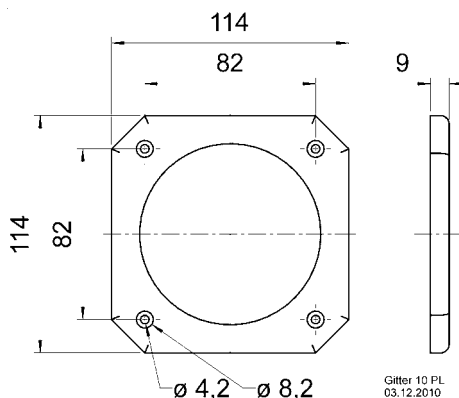

Gitter 10 R/134
17.09.2009

Gitter 10 PL
03.12.2010

Schutzgitter aus schwarzem Kunststoff.
Auf Anfrage auch in anderen Farben lackiert erhältlich.

Protective grille made of black plastics.
Can be supplied painted in other colours on request.

Passend für/Suitable for: FR 10, FR 10 HM, FR 10 F, R 10 S, R 10 SC, FX 10