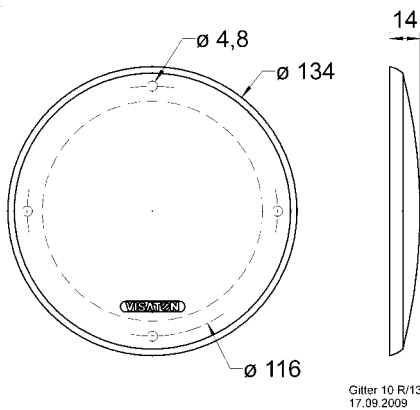

Art. No. 4669 – RAL 9006 Gitter / Grille 10 R/134

Gitter 10 R/134
17.09.2009

Schutzgitter aus silbern lackiertem Metall. Zierring aus silbern lackiertem Kunststoff.

Protective grille made of silver painted metal. Decoration ring made of silver painted plastics.

Passend für/Suitable for: FR 10, R 10 S, R 10 SC, FX 10, PX 10