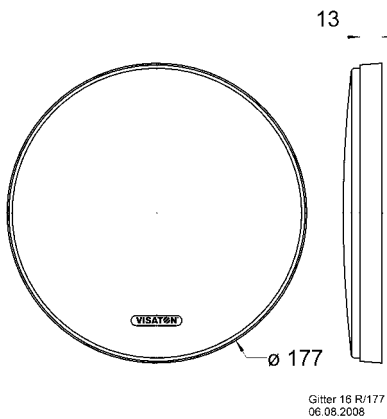

Art. No. 4662 Gitter / Grille 16 R/177

Schutzgitter aus schwarz lackiertem Metall. Zierring aus schwarzem Kunststoff.
Auf Anfrage auch in anderen Farben lackiert erhältlich.

Protective grille made of black painted metal. Decoration ring made of black plastics.
Can be supplied painted in other colours on request.

Passend für/Suitable for: FX 16