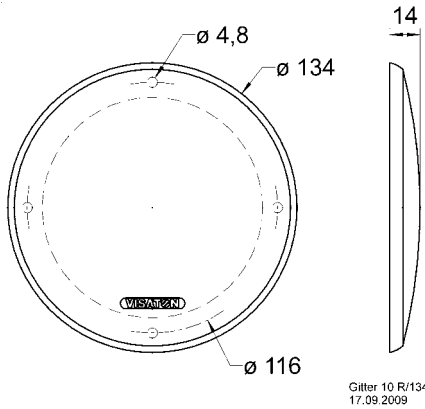

Art. No. 4670 – schwarz; *black* Gitter / Grille 10 R/134

Gitter 10 R/134
17.09.2009

Schutzgitter aus schwarz lackiertem Metall. Zierring aus schwarzem Kunststoff.
Auf Anfrage auch in anderen Farben lackiert erhältlich.

Protective grille made of black painted metal. Decoration ring made of black plastics.
Can be supplied painted in other colours on request.

Passend für/Suitable for: FR 10, R 10 S, R 10 SC, FX 10, PX 10