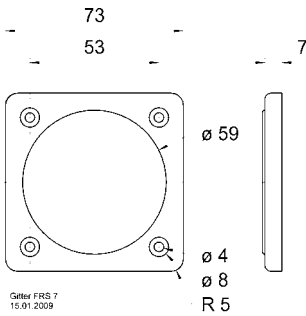

Art. No. 2312 Gitter / Grille FRS 7

Schutzgitter aus schwarz lackiertem Metall. Zierring aus schwarzem Kunststoff.

Auf Anfrage auch in anderen Farben lackiert erhältlich.

- Kunststoff: ABS

Protective grille made of black painted metal. Decoration ring made of black plastics.