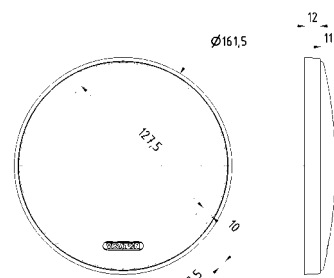

Gitter 13 R/162
11.12.06