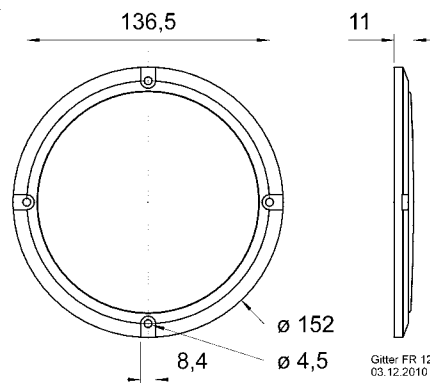

Gitter FR 12
03.12.2010