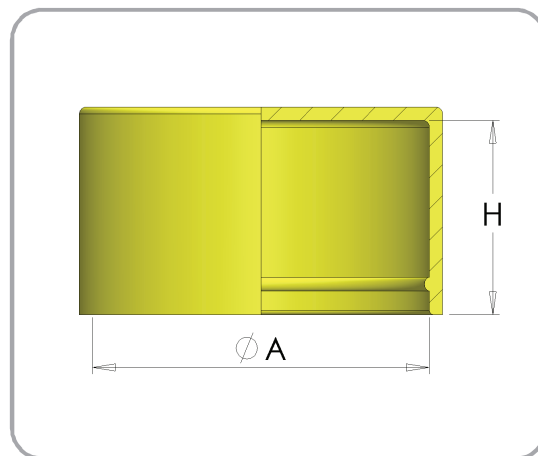

HS – Smooth Protection Caps

Smooth Protection Caps

Universal protection caps for various applications.

Material LDPE
Colour Yellow
Units mm

Article no.	Article name	A	H	Qty / carton	Qty / bag
480064-01	HS 64	6.4	21.9	20 000	1 000
480080-01	HS 80	8.0	17.0	20 000	1 000
480102-01	HS 102	10.4	9.1	10 000	1 000
480133-01	HS 133	13.5	9.0	10 000	1 000
480151-01	HS 151	15.1	12.5	10 000	1 000
480158-01	HS 158	15.8	17.5	10 000	1 000
480190-01	HS 190	19.0	17.5	10 000	1 000
480209-01	HS 209	20.9	13.0	5 000	
480220-01	HS 220	22.0	24.7	4 000	
480242-01	HS 242	24.2	14.0	4 000	
480250-01	HS 250x9	25.0	8.8	5 000	
480250-11	HS 250x25	25.0	23.5	3 000	
480260-01	HS 260	26.0	24.4	3 000	
480299-01	HS 299	29.9	15.5	4 000	
480325-01	HS 320	32.5	26.7	2 000	
480355-01	HS 355	35.5	16.5	3 000	
480422-01	HS 422	42.2	18.0	2 000	
480557-01	HS 557	55.7	20.0	1 200	
480603-01	HS 603	60.3	36.4	500	
480608-01	HS 608	60.8	19.8	1 000	
480750-01	HS 750	75.0	48.3	200	
480756-01	HS 756	75.6	25.0	500	