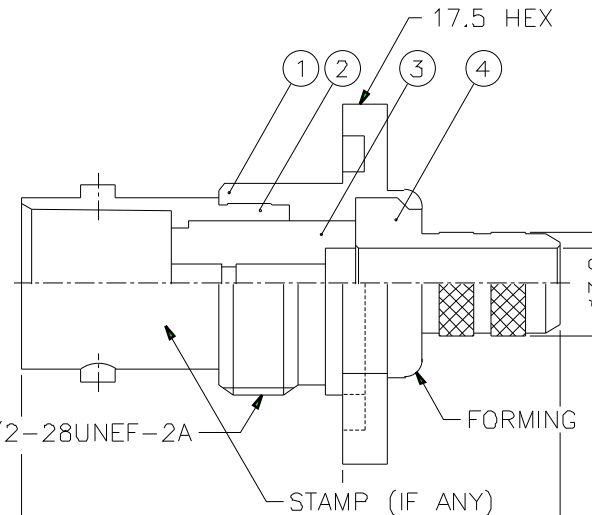

1			2			3		
REVISIONS								
ISS	ZONE	DESCRIPTION\PER REQUEST\DATE						

RECOMMENDED
CABLE STRIPPING DIM'S

F

E

D

C

X-ON Electronics

Largest Supplier of Electrical and Electronic Components

Click to view similar products for [RF Adapters - In Series](#) category:

Click to view products by [Amphenol](#) manufacturer:

Other Similar products are found below :

[5919-1503-000](#) [5919-9503-000](#) [651A505](#) [7122-1502-000](#) [9030-9523-502](#) [932A505](#) [PN2C](#) [A0407000](#) [R114703000](#) [R114703000W](#)
[R114753000](#) [R125704000](#) [R127871001](#) [R141704000W](#) [R141710000W](#) [R141723161](#) [R141730000](#) [R141770000](#) [R142704000W](#)
[R142720000](#) [R142720700](#) [R143730700](#) [R143770000](#) [R161703000W](#) [R161730000](#) [R161730000W](#) [R161753000W](#) [R161791530W](#)
[R176770000](#) [R201705000](#) [R222705200](#) [R222M40010W](#) [R222M40050](#) [R223703020](#) [R223703080](#) [R300.124.403](#) [R316754000](#) [AD78TL](#)
[HRM-513S](#) [1996352-2](#) [2157155-1](#) [2101130-1](#) [R114704000W](#) [R114720000W](#) [R125705000](#) [R125705001](#) [R125705701](#) [R125771000](#)
[R125791501W](#) [R127703001](#)