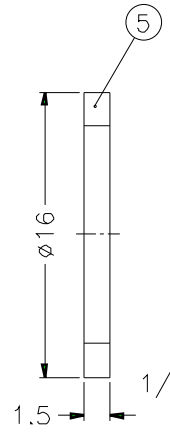

1			2			3		
REVISIONS								
ISS	ZONE	DESCRIPTION\PER REQUEST\DATE						

RECOMMENDED
CABLE STRIPPING DIM'S

F

E

D

C

X-ON Electronics

Largest Supplier of Electrical and Electronic Components

Click to view similar products for [RF Adapters - In Series](#) category:

Click to view products by [Amphenol](#) manufacturer:

Other Similar products are found below :

[5919-1503-000](#) [5919-9503-000](#) [651A505](#) [7122-1502-000](#) [9030-9523-502](#) [932A505](#) [PN2C](#) [A0407000](#) [R114703000](#) [R114703000W](#)
[R114753000](#) [R125704000](#) [R127871001](#) [R141704000W](#) [R141710000W](#) [R141723161](#) [R141730000](#) [R141770000](#) [R142704000W](#)
[R142720000](#) [R142720700](#) [R143730700](#) [R143770000](#) [R161703000W](#) [R161730000](#) [R161730000W](#) [R161753000W](#) [R161791530W](#)
[R176770000](#) [R201705000](#) [R222705200](#) [R222M40010W](#) [R222M40050](#) [R223703020](#) [R223703080](#) [R300.124.403](#) [R316754000](#) [AD78TL](#)
[HRM-513S](#) [1996352-2](#) [2157155-1](#) [2101130-1](#) [R114704000W](#) [R114720000W](#) [R125705000](#) [R125705001](#) [R125705701](#) [R125771000](#)
[R125791501W](#) [R127703001](#)