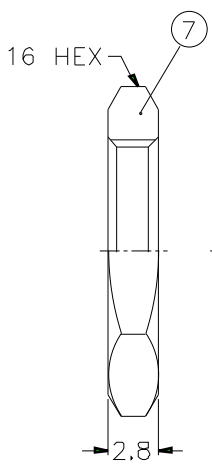

1			2			3		
REVISIONS								
ISS	ZONE	DESCRIPTION\PER REQUEST\DATE						

RECOMMENDED
CABLE STRIPPING DIM'S

F

E

D

C

X-ON Electronics

Largest Supplier of Electrical and Electronic Components

Click to view similar products for [RF Adapters - In Series](#) category:

Click to view products by [Amphenol](#) manufacturer:

Other Similar products are found below :

[5919-1503-000](#) [5919-9503-000](#) [651A505](#) [7122-1502-000](#) [9030-9523-502](#) [932A505](#) [PN2C](#) [A0407000](#) [R114703000](#) [R114703000W](#)
[R114753000](#) [R125704000](#) [R127871001](#) [R141704000W](#) [R141710000W](#) [R141723161](#) [R141730000](#) [R141770000](#) [R142704000W](#)
[R142720000](#) [R142720700](#) [R143730700](#) [R143770000](#) [R161703000W](#) [R161730000](#) [R161730000W](#) [R161753000W](#) [R161791530W](#)
[R176770000](#) [R201705000](#) [R222705200](#) [R222M40010W](#) [R222M40050](#) [R223703020](#) [R223703080](#) [R300.124.403](#) [R316754000](#) [AD78TL](#)
[HRM-513S](#) [1996352-2](#) [2157155-1](#) [2101130-1](#) [R114704000W](#) [R114720000W](#) [R125705000](#) [R125705001](#) [R125705701](#) [R125771000](#)
[R125791501W](#) [R127703001](#)