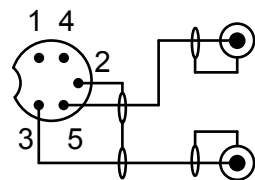

Belegung
Wiring

Audio-Video-Kabel

Anschlüsse: DIN-Stecker (5PIN) 180° >
2x Cinch-Stecker
Innenleiter: CCS; 10/0.10 mm (AWG29)
Isolierung: PVC; schwarz
Gewicht: 48 g
RoHS-konform

Audio Video Cable

Connectors: DIN plug (5PIN) 180° >
2x RCA plug
Inner cond.: CCS; 10/0.10 mm (AWG29)
Insulation: PVC; black
Weight: 48 g
RoHS-konform

Änderungen

Änderungen		Datum	Name	Bezeichnung	Blatt
Datum	Name	gez.: 24.02.2015	tf	AVK 114-0150 1.5m	
		gepr.: 24.02.2015	tf		
		Norm:		Zeichnungs-Nr.: 50014	von
Änderungen vorbehalten / Subject to change					