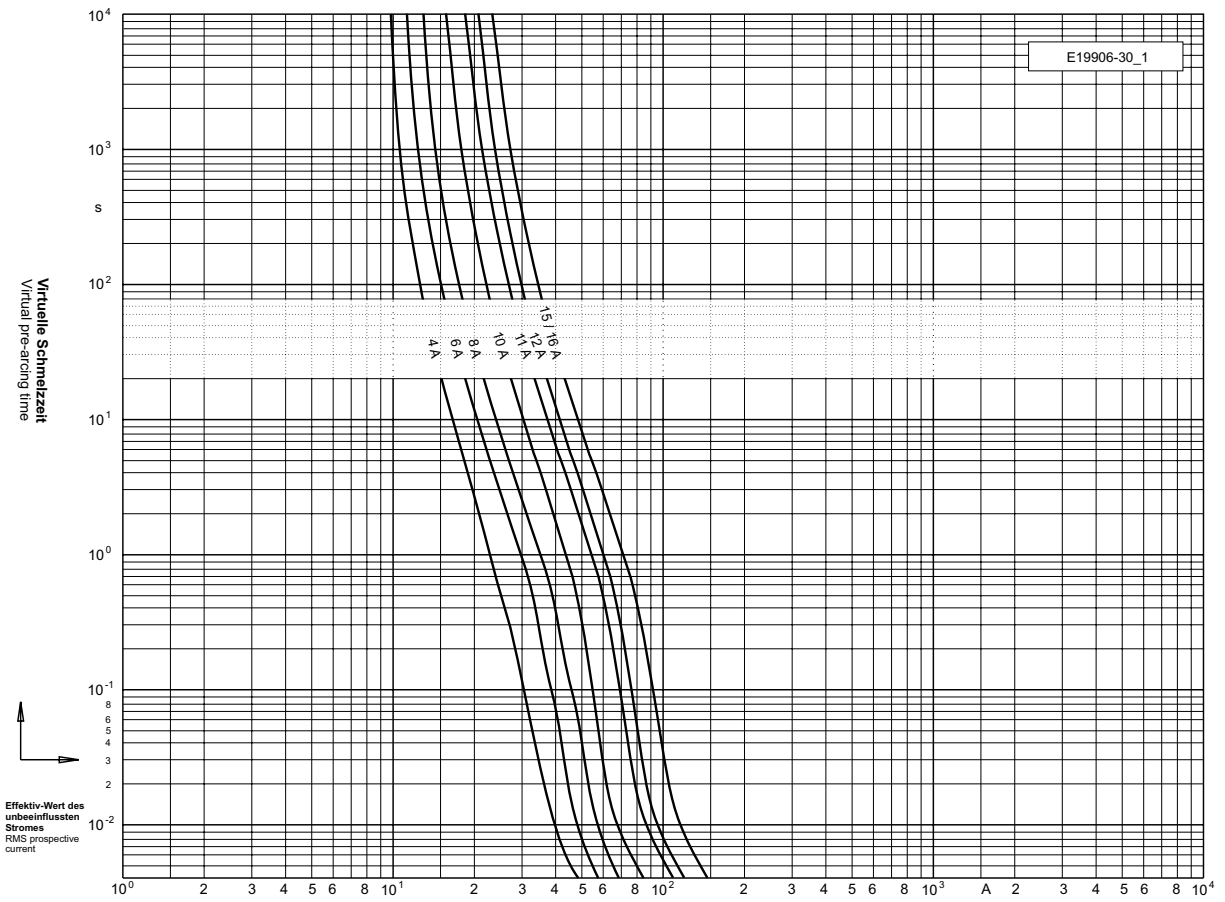

AC/DC 1000 V Ø 10 x 38 mm

usE180276

Verpackungseinheit / Packing unit: 10 Stück / 10 pieces

Betriebsklasse / Class gR	UL 248-13

Bemessungs- spannung Rated Voltage	Artikel Nr. Article No	Größe Size	Bemessungsstrom Rated Current
V			A
AC/DC 1000	50 199 06	Ø 10 x 38 mm	0,5-16

Bemessungsausschaltvermögen / Rated breaking capacity 30 kA L/R = 1 ms

Bemessungsstrom Rated Current	Artikel Nr. Article No.	Gewicht Weight	Bemessungs- spannung Rated Voltage	Bemessungs- ausschalt- vermögen Rated breaking capacity @AC/DC 1000 V	Schmelzintegral Pre-Arcing- I²t-Value	Ausschaltintegral Total I²t-Value @ DC 1000 V L/R=5ms	Leistungsabgabe Power Loss
A		kg / 1	V	kA	A²s	A²s	W
0,5	50 199 06.0,5	0,01	1000	30	0,2	2,2	0,2
1	50 199 06.1	0,01	1000	30	0,45	2	0,3
2	50 199 06.2	0,01	1000	30	1,2	3	0,9
3,5	50 199 06.3,5	0,01	1000	30	5	27	1,8
4	50 199 06.4	0,01	1000	30	3	25	0,5
6	50 199 06.6	0,01	1000	30	5	40	0,7
8	50 199 06.8	0,01	1000	30	7	55	1,1
10	50 199 06.10	0,01	1000	30	10	77	1,5
11	50 199 06.11	0,01	1000	30	17	130	1,6
12	50 199 06.12	0,01	1000	30	20	155	1,6
15	50 199 06.15	0,01	1000	30	30	230	1,8
16	50 199 06.16	0,01	1000	30	30	230	2,1

Applikationskoeffizienten / Application coefficients (Weiterführende Informationen siehe Seite 13 / for more information see page 13)

a	A2	B1 max.	B2	CF3
150	0,6	1,25	0,5	0,8

AC/DC 1000 V Ø 10 x 38 mm

cULusE180276

Zeit/Strom-
Kennlinien
Time-current
characteristics