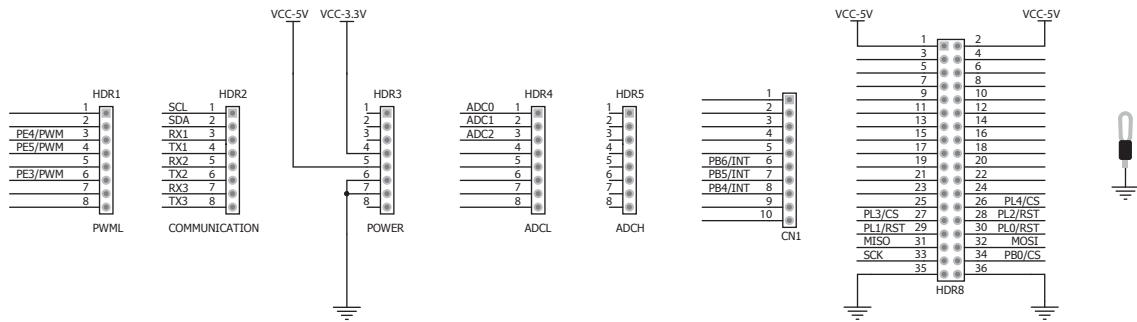

Arduino MEGA click SHIELD

X-ON Electronics

Largest Supplier of Electrical and Electronic Components

Click to view similar products for [Daughter Cards & OEM Boards](#) category:

Click to view products by [MikroElektronika](#) manufacturer:

Other Similar products are found below :

[MA320013](#) [MA320017](#) [ADZS-21262-1-EZEXT](#) [MPC574XG-176DS](#) [MPC5777C-516DS](#) [MPC5777M-512DS](#) [1585396-1](#) [1585939-1](#)
[IMXEBOOKDC4](#) [20-101-1254](#) [27911](#) [ADZS-USBLAN-EZEXT](#) [MA160016](#) [MPC5777C-416DS](#) [SPC56ELADPT144S](#) [TMDXRM46CNCD](#)
[MPC574XG-324DS](#) [MIKROE-2051](#) [DM160216](#) [SPC560B64A100S](#) [MA180036](#) [MPC5777M-416DS](#) [SPC564AADPT324S](#)
[KITMPC5643DBEVM](#) [Y-RH850-P1XC-100PIN-PB-T1-V1](#) [P0531](#) [P0431](#) [MIKROE-1289](#) [2711](#) [P0504](#) [EV-ADUCM350-BIO3Z](#)
[IRAC1161-TO220](#) [QB-R5F104LE-TB](#) [1130](#) [MA160015](#) [MA180033](#) [MA240026](#) [MA320014](#) [MA330014](#) [MA330017](#) [MCIMXHDMICARD](#)
[TLK10034SMAEVM](#) [TMDSCNCD28054MISO](#) [TMDXSDV6467T](#) [TOOLSTICK330DC](#) [TOOLSTICK360DC](#) [MIKROE-2152](#) [MIKROE-2154](#) [MIKROE-2381](#) [MIKROE-2458](#)