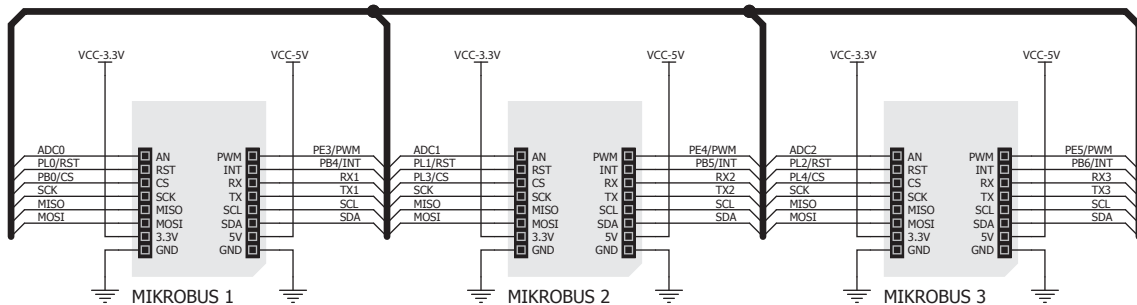

Arduino MEGA click SHIELD

X-ON Electronics

Largest Supplier of Electrical and Electronic Components

Click to view similar products for [Daughter Cards & OEM Boards](#) category:

Click to view products by [MikroElektronika](#) manufacturer:

Other Similar products are found below :

[MA320013](#) [MA320017](#) [ADZS-21262-1-EZEXT](#) [MPC574XG-176DS](#) [MPC5777C-516DS](#) [MPC5777M-512DS](#) [1585396-1](#) [1585939-1](#)
[IMXEBOOKDC4](#) [20-101-1254](#) [27911](#) [ADZS-USBLAN-EZEXT](#) [MA160016](#) [MPC5777C-416DS](#) [SPC56ELADPT144S](#) [TMDXRM46CNCD](#)
[MPC574XG-324DS](#) [MIKROE-2051](#) [DM160216](#) [SPC560B64A100S](#) [MA180036](#) [MPC5777M-416DS](#) [SPC564AADPT324S](#)
[KITMPC5643DBEVM](#) [Y-RH850-P1XC-100PIN-PB-T1-V1](#) [P0531](#) [P0431](#) [MIKROE-1289](#) [2711](#) [P0504](#) [EV-ADUCM350-BIO3Z](#)
[IRAC1161-TO220](#) [QB-R5F104LE-TB](#) [1130](#) [MA160015](#) [MA180033](#) [MA240026](#) [MA320014](#) [MA330014](#) [MA330017](#) [MCIMXHDMICARD](#)
[TLK10034SMAEVM](#) [TMDSCNCD28054MISO](#) [TMDXSDV6467T](#) [TOOLSTICK330DC](#) [TOOLSTICK360DC](#) [MIKROE-2152](#) [MIKROE-2154](#) [MIKROE-2381](#) [MIKROE-2458](#)