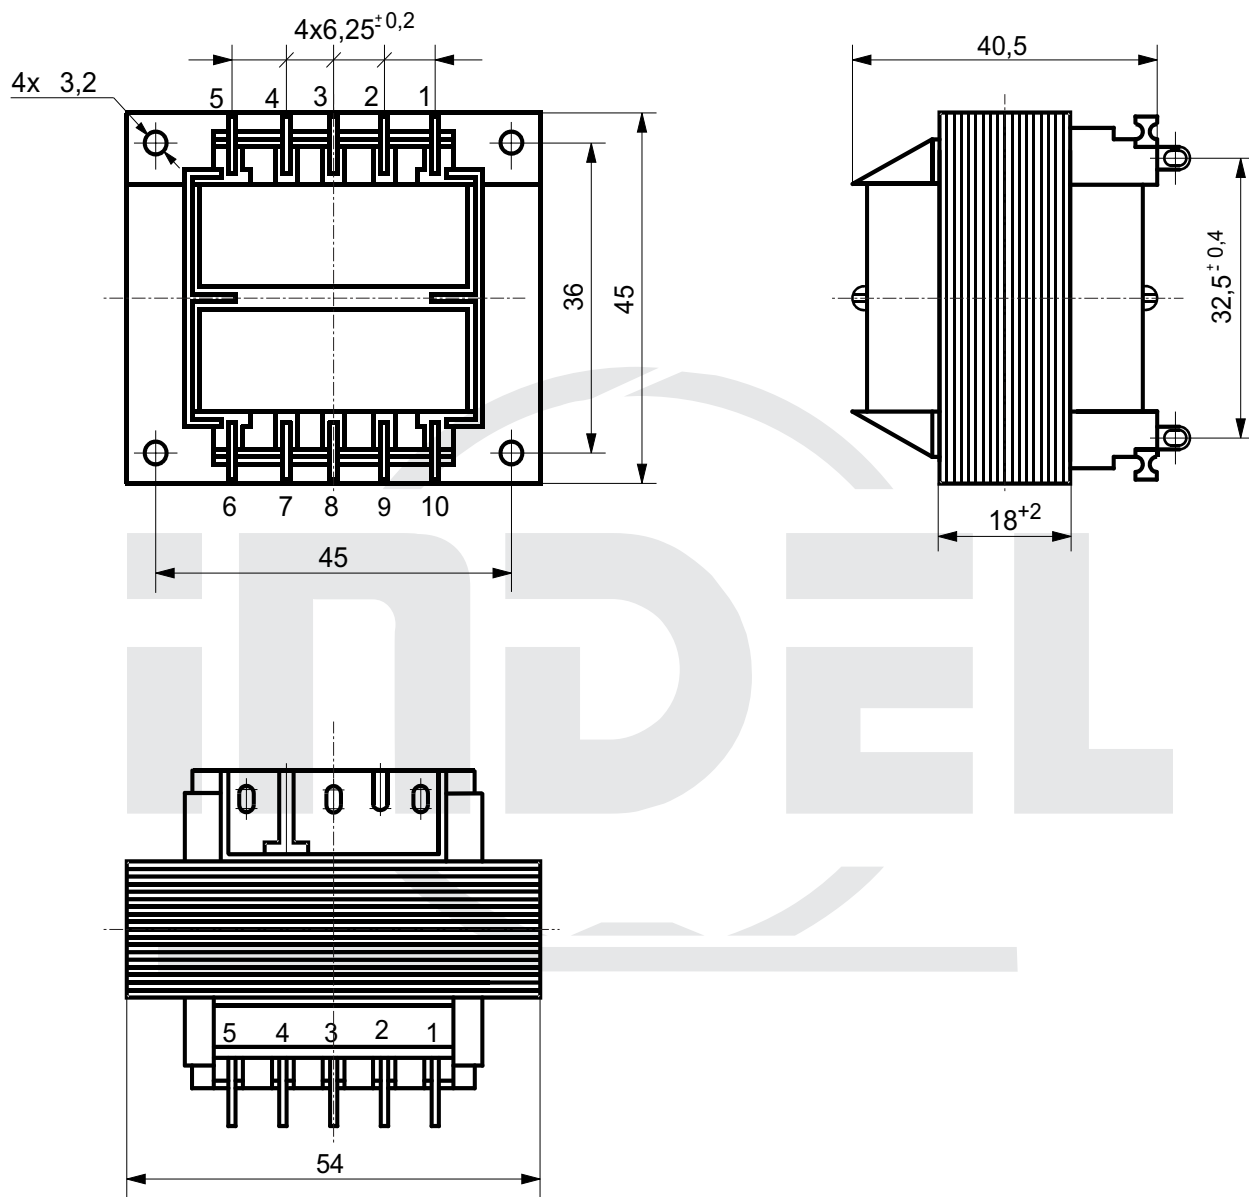

KARTA KATALOGOWA

KK 54/EI 02 - 0

Rozwiązanie mechaniczne transformatora na kształtce EI 54
Catalogue card KK 54/EI 02-0 Mechanical solution transformer on EI 54 core
Katalogseite KK 54/EI 02-0 Mechanische Auflösung der Transformators auf dem Formstück EI 54
Каталоговая карта KK 54/EI 02-0 Механические решения трансформации пластинки EI 54

* - wykonanie na specjalne zamówienie

Typ rdzenia Type of core Kerntyp Тип сердечника	Moc Power Leistung Мощность	Masa Weight Masse Масса	Typ końcówki Type of pin Anschlussart Тип штифта	Uwagi: Comments: Bemerkungen: Примечания:
EI 54/18	12 VA (15VA*)	0,40 kg	C1,D1,E1,P,X	