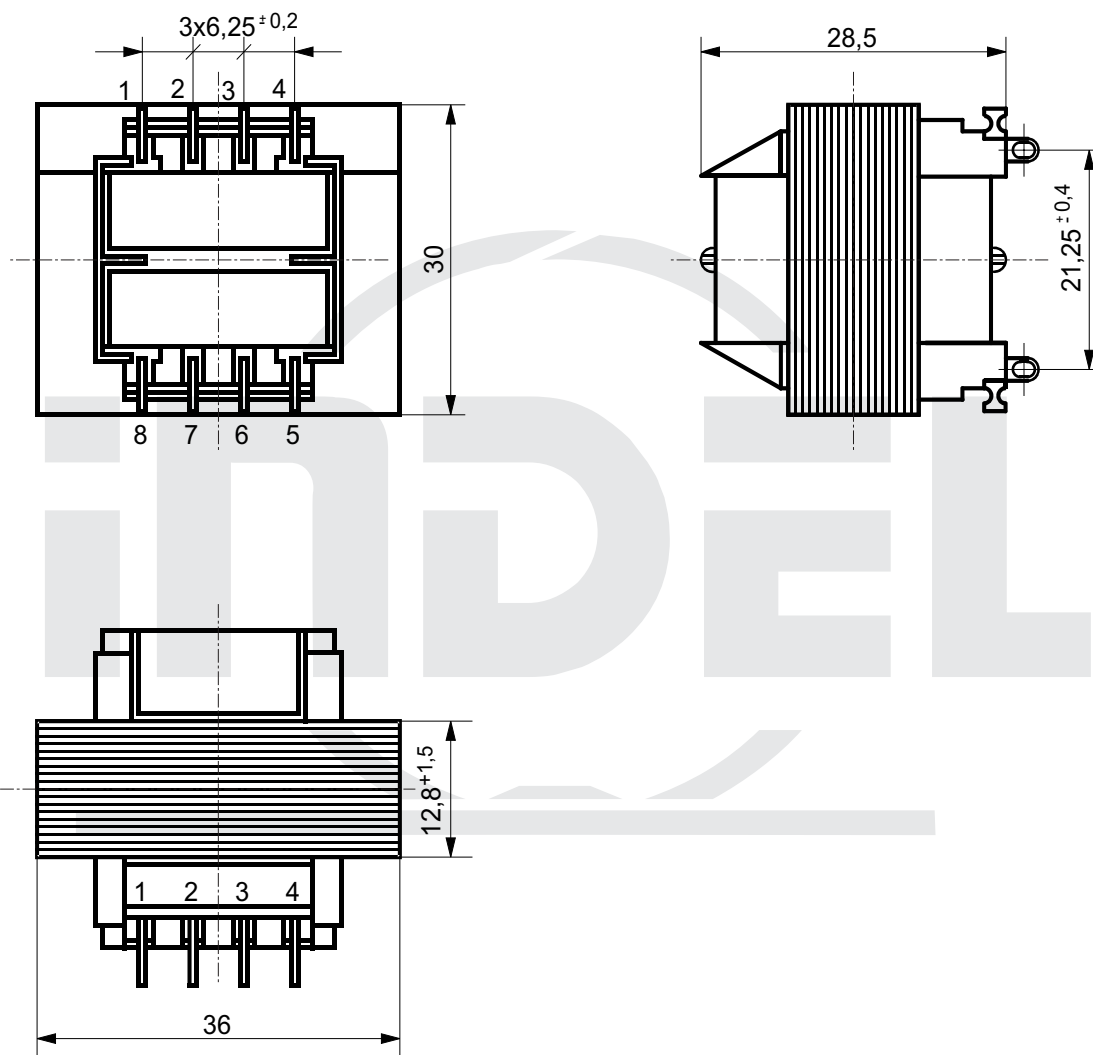

KARTA KATALOGOWA

KK 36/EI 01 - 0

Rozwiązanie mechaniczne transformatora na kształtce EI 36
 Catalogue card KK 36/EI 01-0 Mechanical solution transformer on EI 36 core
 Katalogseite KK 36/EI 01-0 Mechanische Auflösung der Transformators auf dem Formstück EI 36
 Каталоговая карта KK 36/EI 01-0 Механические решения трансформации пластинки EI 36

Typ rdzenia Type of core Кертип Тип сердечника	Moc Power Leistung Мощность	Masa Weight Masse Масса	Typ końcówki Type of pin Anschlussart Тип штифта	Uwagi: Comments: Bemerkungen: Примечания:
EI 36/12,8	2 VA	0,1 kg	A1,B1,P,X	