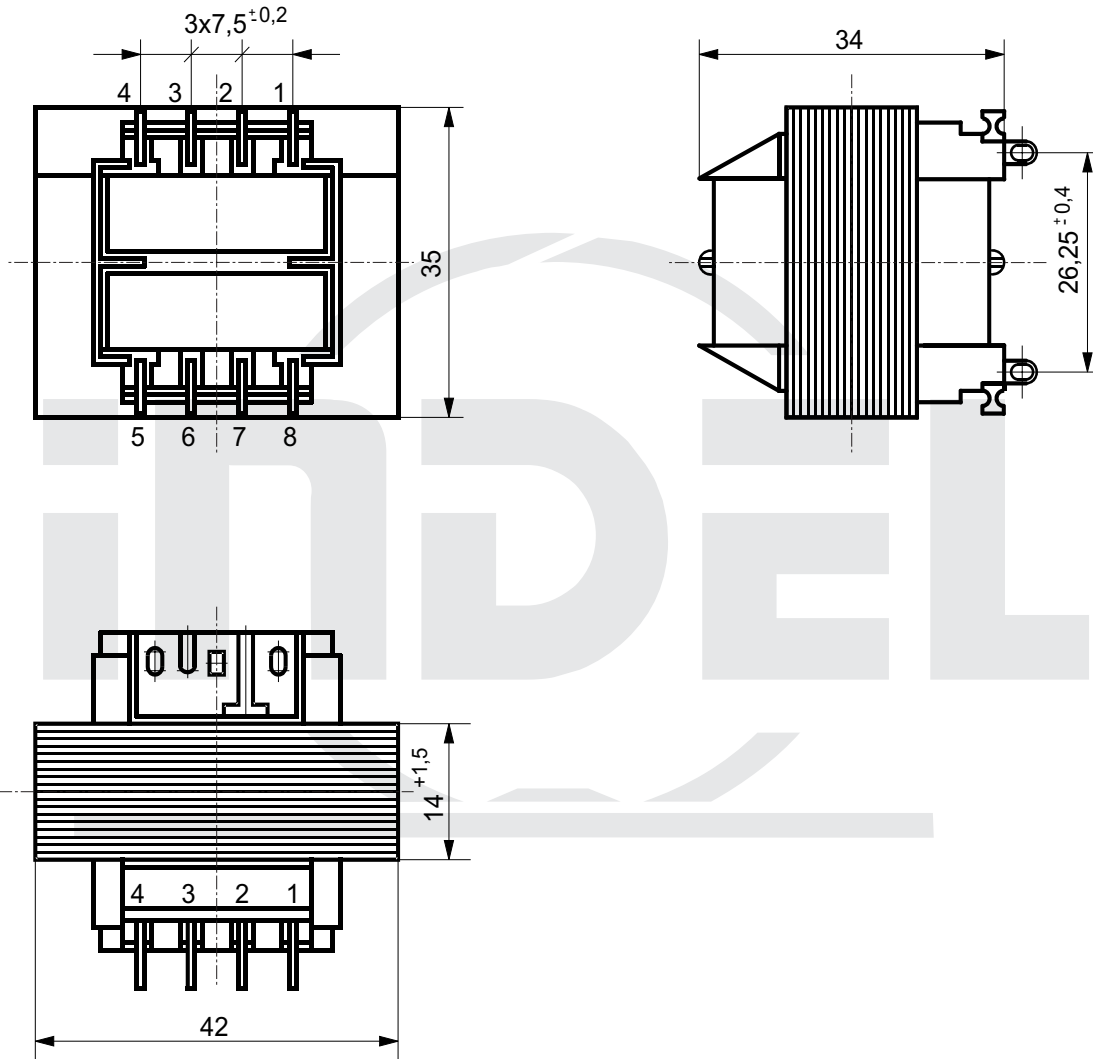

KARTA KATALOGOWA

KK 42/EI 01 - 0

Rozwiązanie mechaniczne transformatora na kształtce EI 42
 Catalogue card KK 42/EI 01-0 Mechanical solution transformer on EI 42 core
 Katalogseite KK 42/EI 01-0 Mechanische Auflösung der Transformators auf dem Formstück EI 42
 Каталоговая карта KK 42/EI 01-0 Механические решения трансформации пластинки EI 42

* - wykonanie na specjalne zamówienie

Typ rdzenia Type of core Kerntyp Тип сердечника	Moc Power Leistung Мощность	Masa Weight Masse Масса	Typ końcówki Type of pin Anschlussart Тип штифта	Uwagi: Comments: Bemerkungen: Примечания:
EI 42/14	5 VA (6VA*)	0,15 kg	A1,B1,P,X	