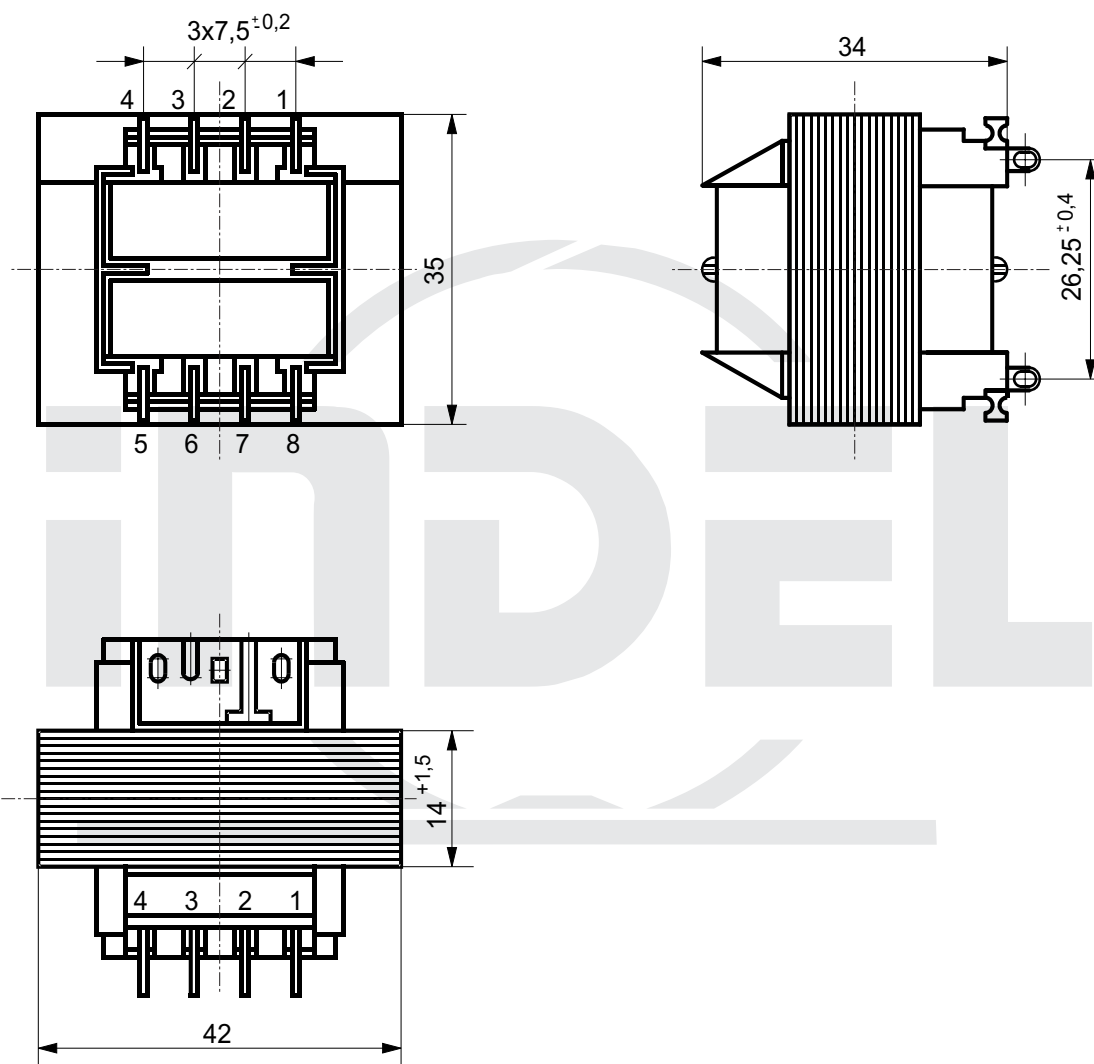

KARTA KATALOGOWA

KK 42/EI 01 - 0

Rozwiązanie mechaniczne transformatora na kształtce EI 42
Catalogue card KK 42/EI 01-0 Mechanical solution transformer on EI 42 core
Katalogseite KK 42/EI 01-0 Mechanische Auflösung der Transformators auf dem Formstück EI 42
Каталоговая карта KK 42/EI 01-0 Механические решения трансформации пластинки EI 42

* - wykonanie na specjalne zamówienie

Typ rdzenia Type of core Kerntyp Тип сердечника	Moc Power Leistung Мощность	Masa Weight Masse Масса	Typ końcówki Type of pin Anschlussart Тип штифта	Uwagi: Comments: Bemerkungen: Примечания:
EI 42/14	5 VA (6VA*)	0,15 kg	A1,B1,P,X	