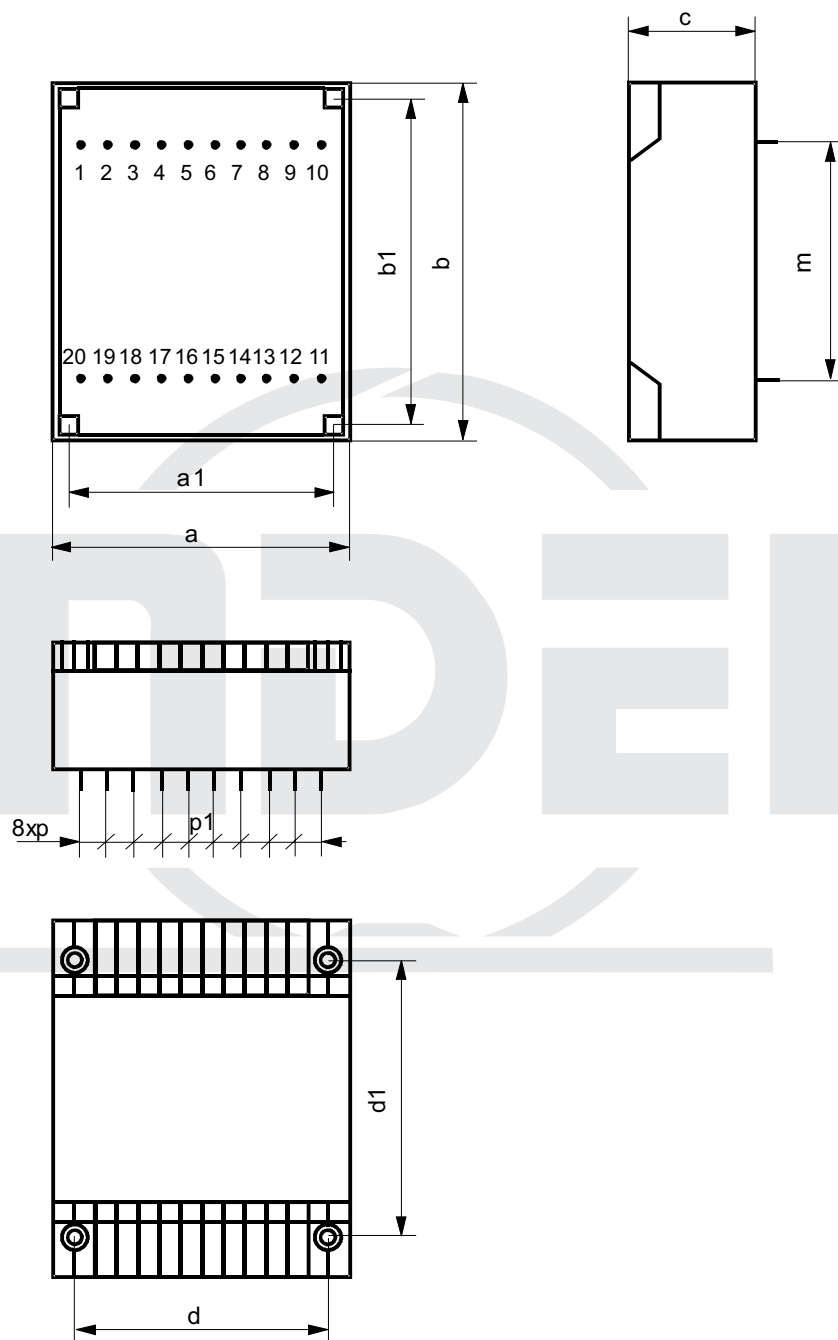

KARTA KATALOGOWA

KK 39/UI - 4

Rozwiązanie mechaniczne transformatora na kształtce UI 39 w obudowie zalanej żywicą
 Catalogue card KK 39/UI - 4 Mechanical solution transformer on UI 39 core in epoxy resin encapsulated
 Katalogseite KK 39/UI - 4 Mechanische Auflösung der Transformators vergossen auf dem Formstü UI 39
 Каталоговая карта KK 39/UI - 4 Механические решения трансформации в заливкой пластинки UI 39

Karta katalogowa Catalogue card Katalogseite Каталоговая карта	Typ rdzenia Core Kerntyp Тип сердечника	Moc Power Leistung Мощность	Wymiary Dimensions Ausmaße Размеры												Typ końcówki Type of pin Anschlussart Тип штифта	Masa Weight Masse Масса
			a	a1	b	b1	c	c1	d	d1	e	p	p1	m		
			mm													
KK 39/UI 01-4	UI 39/8	10	57,0	50,0	67,6	62,5	21,7	--	50,0	55,0	--	5,0	6,0	45,0	G1,P,X	0,30
KK 39/UI 02-4	UI 39/10,2	14	57,2	50,0	68,0	62,5	23,8	--	50,0	55,0	--	5,0	6,0	45,0	G1,P,X	0,35
KK 39/UI 03-4	UI 39/13,5	18	57,2	50,0	68,0	62,5	27,1	--	50,0	55,0	--	5,0	6,0	45,0	G1,P,X	0,40
KK 39/UI 04-4	UI 39/17	24	57,2	50,0	68,0	62,5	30,8	--	50,0	55,0	--	5,0	6,0	45,0	G1,P,X	0,50
KK 39/EI 05-4	UI 39/21	30	57,2	50,0	68,0	62,5	34,8	--	50,0	55,0	--	5,0	6,0	45,0	G1,P,X	0,55