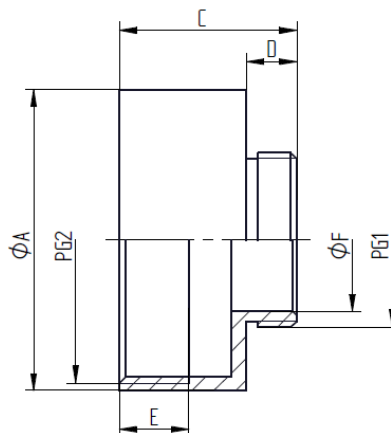

DATA SHEET	52003990
SKINDICHT® ME	valid from : 05.12.2015

The SKINDICHT® ME is an extension ring.
It is used if threaded openings are too small for the necessary glands.

Technical features:

Material	Brass, nickel-plated
External thread	PG7 up to PG42 acc. to DIN 40430
Internal thread	PG9 up to PG48 acc. to DIN 40430
Temperature range	-60°C up to +200°C

Norm references:

For more information please see our current catalogue.

External tread PG1	Internal thread PG2	Diameter Ø A mm	Length C mm	Thread Length D mm	Thread Length E mm	Diameter Ø F mm	Article No.
PG 7	PG 9	17	15	5	7	10	52003990
PG 9	PG 11	20	16,5	6	7	12,5	52004000
PG 9	PG 13,5	22	17,5	6	7,5	12,5	52004010
PG 11	PG 13,5	22	17,5	6	7,5	15	52004020
PG 11	PG 16	24	18,5	6	7,5	15	52004030
PG 11	PG 21	30	20,5	6	8,5	15	52004040
PG 13,5	PG 16	24	19	6,5	7,5	17	52004050
PG 13,5	PG 21	30	21	6,5	8,5	17	52004060
PG 16	PG 21	30	21	6,5	8,5	18,5	52004070
PG 16	PG 29	39	22,5	6,5	9	18,5	52004080
PG 21	PG 29	39	23	7	9	24	52004090
PG 29	PG 36	50	27,5	8	15,5	32	52004100
PG 36	PG 42	57	31	9	15	42	52004110
PG 42	PG 48	64	33	10	17	48	52004120