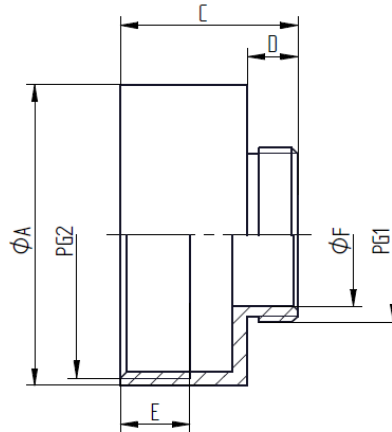

DATA SHEET	52003990
SKINDICHT® ME	valid from : 05.12.2015

The SKINDICHT® ME is an extension ring.
It is used if threaded openings are too small for the necessary glands.

Technical features:

Material	Brass, nickel-plated
External thread	PG7 up to PG42 acc. to DIN 40430
Internal thread	PG9 up to PG48 acc. to DIN 40430
Temperature range	-60°C up to +200°C

Norm references:

For more information please see our current catalogue.

External tread PG1	Internal thread PG2	Diameter Ø A mm	Length C mm	Thread Length D mm	Thread Length E mm	Diameter Ø F mm	Article No.
PG 7	PG 9	17	15	5	7	10	52003990
PG 9	PG 11	20	16,5	6	7	12,5	52004000
PG 9	PG 13,5	22	17,5	6	7,5	12,5	52004010
PG 11	PG 13,5	22	17,5	6	7,5	15	52004020
PG 11	PG 16	24	18,5	6	7,5	15	52004030
PG 11	PG 21	30	20,5	6	8,5	15	52004040
PG 13,5	PG 16	24	19	6,5	7,5	17	52004050
PG 13,5	PG 21	30	21	6,5	8,5	17	52004060
PG 16	PG 21	30	21	6,5	8,5	18,5	52004070
PG 16	PG 29	39	22,5	6,5	9	18,5	52004080
PG 21	PG 29	39	23	7	9	24	52004090
PG 29	PG 36	50	27,5	8	15,5	32	52004100
PG 36	PG 42	57	31	9	15	42	52004110
PG 42	PG 48	64	33	10	17	48	52004120