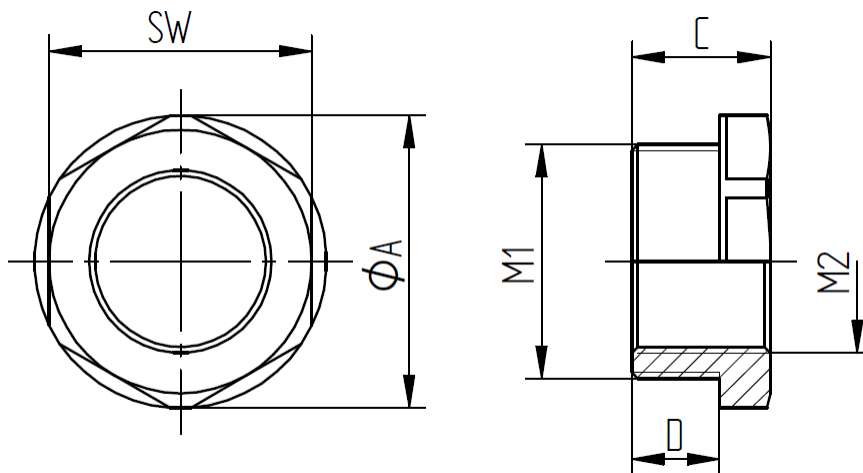

DATA SHEET	52104505
SKINDICHT® KU-M	Valid from : 15.1.2016

The SKINDICHT® KU-M is a reducer made of glass fibre reinforced polyamide. The reducers enable the use of cable glands where an external thread is smaller than the already existing thread openings in machines, devices and housings.

Technical features:

Material	Polyamide, glass fibre reinforced
External thread	M16x1,5 up to M63x1,5 acc. to EN 60423
Internal thread	M12x1,5 up to M50x1,5 acc. to EN 60423
Temperature range	-40 °C up to +100 °C
Standard colour	RAL 7035 light-grey

DATA SHEET	52104505
SKINDICHT® KU-M	Valid from : 15.1.2016

External thread M1	Internal thread M2	SW [mm]	Ø A [mm]	C [mm]	D [mm]	Article No.
M16x1,5	M12x1,5	20	22	16	9	52104505
M20x1,5	M12x1,5	24	27	16	9	52104470
M20x1,5	M16x1,5	24	27	27	9	52104504
M25x1,5	M12x1,5	29	32	17	10	52104472
M25x1,5	M16x1,5	29	32	17	10	52104473
M25x1,5	M20x1,5	29	32	17	10	52104474
M32x1,5	M12x1,5	36	40	19	12	52104475
M32x1,5	M16x1,5	36	40	19	12	52104476
M32x1,5	M20x1,5	36	40	19	12	52104477
M32x1,5	M25x1,5	36	40	19	12	52104478
M40x1,5	M16x1,5	46	51	19	12	52104479
M40x1,5	M20x1,5	46	51	19	12	52104480
M40x1,5	M25x1,5	46	51	19	12	52104481
M40x1,5	M32x1,5	46	51	19	12	52104482
M50x1,5	M20x1,5	55	61	21	14	52104483
M50x1,5	M25x1,5	55	61	21	14	52104484
M50x1,5	M32x1,5	55	61	21	14	52104485
M50x1,5	M40x1,5	55	61	21	14	52104486
M63x1,5	M25x1,5	65	75	22	15	52104487
M63x1,5	M32x1,5	65	75	22	15	52104488
M63x1,5	M40x1,5	65	75	22	15	52104489
M63x1,5	M50x1,5	65	75	22	15	52104469