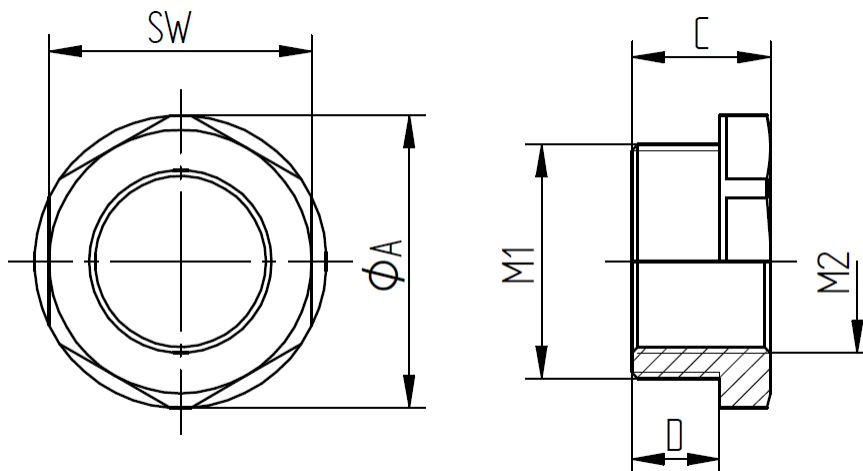

DATA SHEET	52104505
SKINDICHT® KU-M	Valid from : 15.1.2016

The SKINDICHT® KU-M is a reducer made of glass fibre reinforced polyamide. The reducers enable the use of cable glands where an external thread is smaller than the already existing thread openings in machines, devices and housings.

Technical features:

Material	Polyamide, glass fibre reinforced
External thread	M16x1,5 up to M63x1,5 acc. to EN 60423
Internal thread	M12x1,5 up to M50x1,5 acc. to EN 60423
Temperature range	-40 °C up to +100 °C
Standard colour	RAL 7035 light-grey

DATA SHEET	52104505
SKINDICHT® KU-M	Valid from : 15.1.2016

External thread M1	Internal thread M2	SW [mm]	Ø A [mm]	C [mm]	D [mm]	Article No.
M16x1,5	M12x1,5	20	22	16	9	52104505
M20x1,5	M12x1,5	24	27	16	9	52104470
M20x1,5	M16x1,5	24	27	27	9	52104504
M25x1,5	M12x1,5	29	32	17	10	52104472
M25x1,5	M16x1,5	29	32	17	10	52104473
M25x1,5	M20x1,5	29	32	17	10	52104474
M32x1,5	M12x1,5	36	40	19	12	52104475
M32x1,5	M16x1,5	36	40	19	12	52104476
M32x1,5	M20x1,5	36	40	19	12	52104477
M32x1,5	M25x1,5	36	40	19	12	52104478
M40x1,5	M16x1,5	46	51	19	12	52104479
M40x1,5	M20x1,5	46	51	19	12	52104480
M40x1,5	M25x1,5	46	51	19	12	52104481
M40x1,5	M32x1,5	46	51	19	12	52104482
M50x1,5	M20x1,5	55	61	21	14	52104483
M50x1,5	M25x1,5	55	61	21	14	52104484
M50x1,5	M32x1,5	55	61	21	14	52104485
M50x1,5	M40x1,5	55	61	21	14	52104486
M63x1,5	M25x1,5	65	75	22	15	52104487
M63x1,5	M32x1,5	65	75	22	15	52104488
M63x1,5	M40x1,5	65	75	22	15	52104489
M63x1,5	M50x1,5	65	75	22	15	52104469