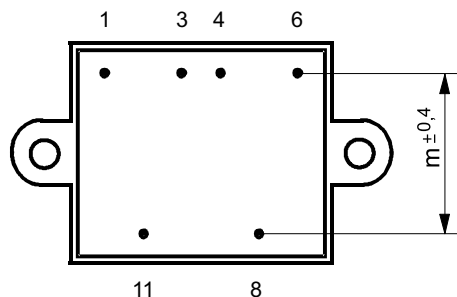

KARTA KATALOGOWA

KK 48/EI - 4

Rozwiązanie mechaniczne transformatora na kształtce EI 48 w obudowie zalanej żywicą

Catalogue card KK 48/EI - 4 Mechanical solution transformer on EI 48 core in epoxy resin encapsulated

Katalogkarte KK 48/EI - 4 Mechanische Auflösung der Transformator Aufbinden auf Formstück EI 48 in dem Gehäuse mit Harz befleckt

Каталоговая карта KK 48/EI - 4 Механические решения трансформации с заливкой пластины EI 48

Karta katalogowa Catalogue card Katalogovy list Каталоговая карта	Typ rdzenia Core Typ jádra Тип сердечника	Moc Power У výkon Мощность	Wymiary Dimensions Rozměry Размеры													Typ końcówki Type of pin Typ koncovky Тип штифты	Masa Weight Hmotnost Масса
			a	a1	b	b1	c	c1	d	e	f	g	p	m			
			mm														
KK 48/EI 15-4	EI 48/20,5	18	52,0	35,6	44,0	34,6	41,5	35,0	60,0	70,0	--	--	5,0	27,5	H1,P,LZ,X	0,35	