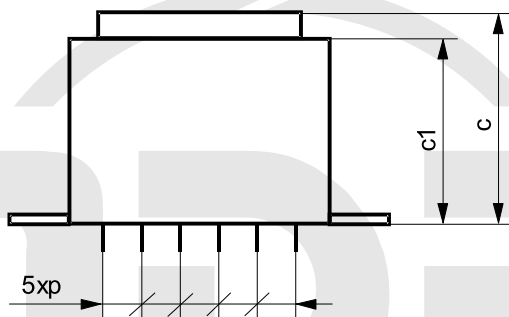

KARTA KATALOGOWA

KK 48/EI - 4

Rozwiązanie mechaniczne transformatora na kształtce EI 48 w obudowie zalanej żywicą

Catalogue card KK 48/EI - 4 Mechanical solution transformer on EI 48 core in epoxy resin encapsulated

Katalogkarte KK 48/EI - 4 Mechanische Auflösung der Transformator Aufbinden auf Formstück EI 48 in dem Gehäuse mit Harz befleckt

Каталоговая карта KK 48/EI - 4 Механические решения трансформации с заливкой пластины EI 48

Karta katalogowa Catalogue card Katalogovy list Каталоговая карта	Typ rdzenia Core Typ jádra Тип сердечника	Moc Power У výkon Мощность	Wymiary Dimensions Rozměry Размеры													Typ końcówki Type of pin Typ koncovky Тип штифты	Masa Weight Hmotnost Масса
			a	a1	b	b1	c	c1	d	e	f	g	p	m			
			mm														
KK 48/EI 15-4	EI 48/20,5	18	52,0	35,6	44,0	34,6	41,5	35,0	60,0	70,0	--	--	5,0	27,5	H1,P,LZ,X	0,35	