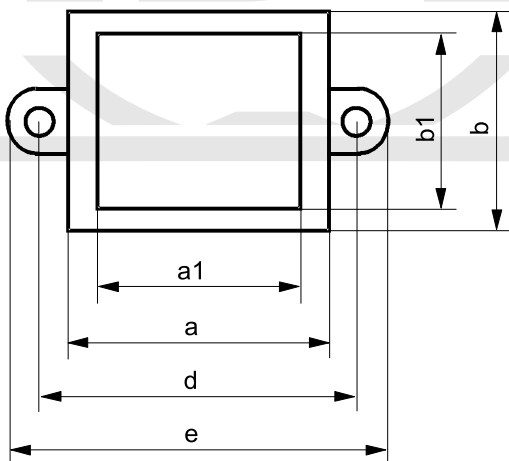

KARTA KATALOGOWA

KK 48/EI - 4

Rozwiązanie mechaniczne transformatora na kształtce EI 48 w obudowie zalanej żywicą

Catalogue card KK 48/EI - 4 Mechanical solution transformer on EI 48 core in epoxy resin encapsulated

Katalogkarte KK 48/EI - 4 Mechanische Auflösung der Transformator Aufbinden auf Formstück EI 48 in dem Gehäuse mit Harz befleckt

Каталоговая карта KK 48/EI - 4 Механические решения трансформации с заливкой пластины EI 48

Karta katalogowa Catalogue card Katalogovy list Каталоговая карта	Typ rdzenia Core Typ jádra Тип сердечника	Moc Power У výkon Мощность	Wymiary Dimensions Rozměry Размеры													Typ końcówki Type of pin Typ koncovky Тип штифты	Masa Weight Hmotnost Масса
			a	a1	b	b1	c	c1	d	e	f	g	p	m			
			mm														
KK 48/EI 15-4	EI 48/20,5	18	52,0	35,6	44,0	34,6	41,5	35,0	60,0	70,0	--	--	5,0	27,5	H1,P,LZ,X	0,35	