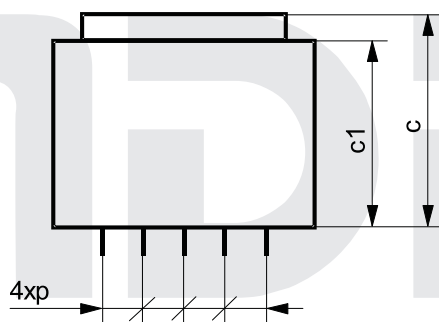

KARTA KATALOGOWA

KK 38/EI - 4

Rozwiązanie mechaniczne transformatora na kształtce EI 38 w obudowie zalanej żywicą

Catalogue card KK 38/EI - 4 Mechanical solution transformer on EI 38 core in epoxy resin encapsulated

Katalogkarte KK 38/EI - 4 Mechanische Auflösung der Transformator Aufbinden auf Formstück EI 38 in dem Gehäuse mit Harz befleckt

Каталоговая карта KK 38/EI - 4 Механические решения трансформации с заливкой пластинки EI 38

Karta katalogowa Catalogue card Katalogovy list Каталоговая карта	Typ rdzenia Core Typ jádra Тип сердечника	Moc Power Výkon Мощность	Wymiary Dimensions Rozměry Размеры												Typ końcówki Type of pin Typ koncovky Тип штифта	Masa Weight Hmotnost Масса
			a	a1	b	b1	c	c1	d	d1	e	p	p1	m		
			mm													
KK 38/EI 01-4	EI 38/7,6	2,5	41,4	29,2	35,2	24,7	22,2	16,7	--	--	--	5,0	--	25,1	G1,P,LZ,X	0,1
KK 38/EI 02-4	EI 38/13,6	4,5	41,4	29,7	35,0	25,0	28,3	22,8	--	--	--	5,0	--	25,1	G1,P,LZ,X	0,15