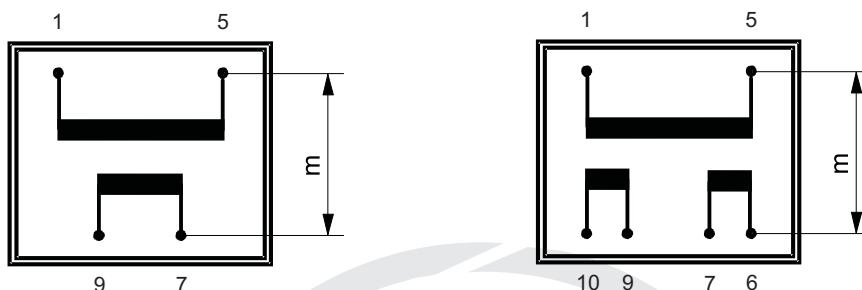

KARTA KATALOGOWA

KK 38/EI - 4

Rozwiązanie mechaniczne transformatora na kształtce EI 38 w obudowie zalanej żywicą

Catalogue card KK 38/EI - 4 Mechanical solution transformer on EI 38 core in epoxy resin encapsulated

Katalogkarte KK 38/EI - 4 Mechanische Auflösung der Transformator Aufbinden auf Formstück EI 38 in dem Gehäuse mit Harz befleckt

Каталоговая карта KK 38/EI - 4 Механические решения трансформации с заливкой пластинки EI 38

Karta katalogowa Catalogue card Katalogovy list Каталоговая карта	Typ rdzenia Core Typ jádra Тип сердечника	Moc Power Výkon Мощность	Wymiary Dimensions Rozměry Размеры												Typ końcówki Type of pin Typ koncovky Тип штифта	Masa Weight Hmotnost Масса
			a	a1	b	b1	c	c1	d	d1	e	p	p1	m		
			mm													
KK 38/EI 01-4	EI 38/7,6	2,5	41,4	29,2	35,2	24,7	22,2	16,7	--	--	--	5,0	--	25,1	G1,P,LZ,X	0,1
KK 38/EI 02-4	EI 38/13,6	4,5	41,4	29,7	35,0	25,0	28,3	22,8	--	--	--	5,0	--	25,1	G1,P,LZ,X	0,15