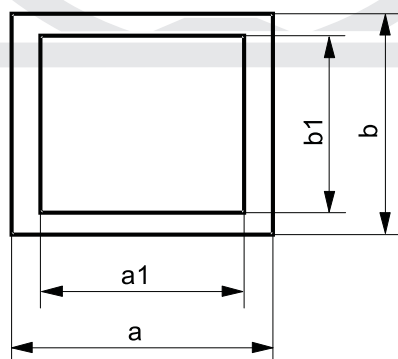

KARTA KATALOGOWA

KK 38/EI - 4

Rozwiązanie mechaniczne transformatora na kształtce EI 38 w obudowie zalanej żywicą

Catalogue card KK 38/EI - 4 Mechanical solution transformer on EI 38 core in epoxy resin encapsulated

Katalogkarte KK 38/EI - 4 Mechanische Auflösung der Transformator Aufbinden auf Formstück EI 38 in dem Gehäuse mit Harz befleckt

Каталоговая карта KK 38/EI - 4 Механические решения трансформации с заливкой пластинки EI 38

Karta katalogowa Catalogue card Katalogovy list Каталоговая карта	Typ rdzenia Core Typ jádra Тип сердечника	Moc Power Výkon Мощность	Wymiary Dimensions Rozměry Размеры												Typ końcówki Type of pin Typ koncovky Тип штифта	Masa Weight Hmotnost Масса
			a	a1	b	b1	c	c1	d	d1	e	p	p1	m		
			mm													
KK 38/EI 01-4	EI 38/7,6	2,5	41,4	29,2	35,2	24,7	22,2	16,7	--	--	--	5,0	--	25,1	G1,P,LZ,X	0,1
KK 38/EI 02-4	EI 38/13,6	4,5	41,4	29,7	35,0	25,0	28,3	22,8	--	--	--	5,0	--	25,1	G1,P,LZ,X	0,15