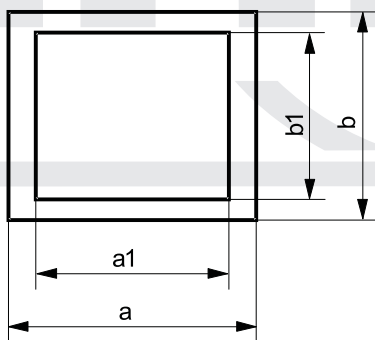

Katalogkarte KK 42/EI - 4 Mechanische Auflösung der Transformator Aufbinden auf Formstück EI 42 in dem Gehäuse mit Harz befleckt

Каталоговая карта KK 42/EI - 4 Механические решения трансформации с заливкой пластинки EI 42

KK 42/EI 07-4

KK 42/EI 08-4

Karta katalogowa Catalogue card Katalogovy list Каталоговая карта	Typ rdzenia Core Typ jádra Тип сердечника	Moc Power Выкон Мощность	Wymiary Dimensions Rozměry Размеры												Typ końcówki Type of pin Typ koncovky Тип штифта	Masa Weight Hmotnost Масса
			a	a1	b	b1	c	c1	d	d1	e	p	p1	m		
			mm													
KK 42/EI 07-4	EI 42/14	6,0	45,0	31,0	38,0	27,0	31,8	26,0	--	--	--	5	--	25,0	G1,P,LZ,X	0,2
KK 42/EI 08-4	EI 42/14	6,0	45,0	31,0	38,0	27,0	31,8	26,0	--	--	--	5	7,5	25,0	G1,P,LZ,X	0,2