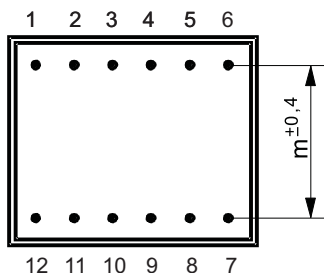

KARTA KATALOGOWA

KK 42/EI - 4

Rozwiązanie mechaniczne transformatora na kształtce EI 42 w obudowie zalanej żywicą

Catalogue card KK 42/EI - 4 Mechanical solution transformer on EI 42 core in epoxy resin encapsulated

Katalogkarte KK 42/EI - 4 Mechanische Auflösung der Transformator Aufbinden auf Formstück EI 42 in dem Gehäuse mit Harz befleckt

Каталоговая карта KK 42/EI - 4 Механические решения трансформации с заливкой пластинки EI 42

KK 42/EI 07-4

KK 42/EI 08-4

Karta katalogowa Catalogue card Katalogovy list Каталоговая карта	Typ rdzenia Core Typ jádra Тип сердечника	Moc Power Выкон Мощность	Wymiary Dimensions Rozměry Размеры												Typ końcówki Type of pin Typ koncovky Тип штифта	Masa Weight Hmotnost Масса
			a	a1	b	b1	c	c1	d	d1	e	p	p1	m		
			mm													
KK 42/EI 07-4	EI 42/14	6,0	45,0	31,0	38,0	27,0	31,8	26,0	--	--	--	5	--	25,0	G1,P,LZ,X	0,2
KK 42/EI 08-4	EI 42/14	6,0	45,0	31,0	38,0	27,0	31,8	26,0	--	--	--	5	7,5	25,0	G1,P,LZ,X	0,2