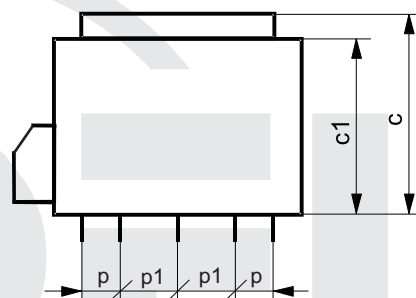

Katalogkarte KK 42/EI - 4 Mechanische Auflösung der Transformator Aufbinden auf Formstück EI 42 in dem Gehäuse mit Harz befleckt

Каталоговая карта KK 42/EI - 4 Механические решения трансформации с заливкой пластинки EI 42

KK 42/EI 07-4

KK 42/EI 08-4

Karta katalogowa Catalogue card Katalogovy list Каталоговая карта	Typ rdzenia Core Typ jádra Тип сердечника	Moc Power Выкон Мощность	Wymiary Dimensions Rozměry Размеры												Typ końcówki Type of pin Typ koncovky Тип штифта	Masa Weight Hmotnost Масса
			a	a1	b	b1	c	c1	d	d1	e	p	p1	m		
			mm													
KK 42/EI 07-4	EI 42/14	6,0	45,0	31,0	38,0	27,0	31,8	26,0	--	--	--	5	--	25,0	G1,P,LZ,X	0,2
KK 42/EI 08-4	EI 42/14	6,0	45,0	31,0	38,0	27,0	31,8	26,0	--	--	--	5	7,5	25,0	G1,P,LZ,X	0,2