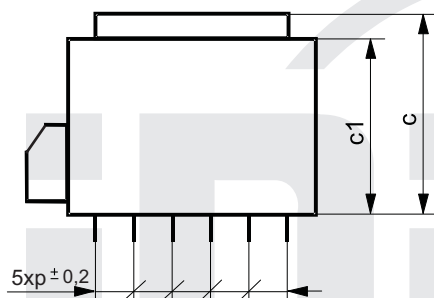

Katalogkarte KK 42/EI - 4 Mechanische Auflösung der Transformator Aufbinden auf Formstück EI 42 in dem Gehäuse mit Harz befleckt

Каталоговая карта KK 42/EI - 4 Механические решения трансформации с заливкой пластинки EI 42

KK 42/EI 07-4

KK 42/EI 08-4

Karta katalogowa Catalogue card Katalogovy list Каталоговая карта	Typ rdzenia Core Typ jádra Тип сердечника	Moc Power Выкон Мощность	Wymiary Dimensions Rozměry Размеры												Typ końcówki Type of pin Typ koncovky Тип штифта	Masa Weight Hmotnost Масса
			a	a1	b	b1	c	c1	d	d1	e	p	p1	m		
			mm													
KK 42/EI 07-4	EI 42/14	6,0	45,0	31,0	38,0	27,0	31,8	26,0	--	--	--	5	--	25,0	G1,P,LZ,X	0,2
KK 42/EI 08-4	EI 42/14	6,0	45,0	31,0	38,0	27,0	31,8	26,0	--	--	--	5	7,5	25,0	G1,P,LZ,X	0,2