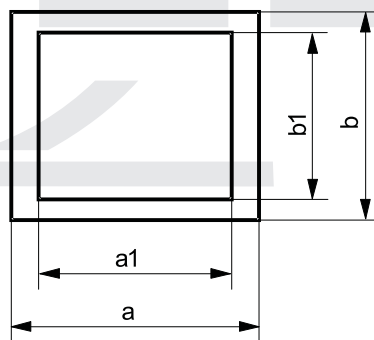

Katalogkarte KK 42/EI - 4 Mechanische Auflösung der Transformator Aufbinden auf Formstück EI 42 in dem Gehäuse mit Harz befleckt

Каталоговая карта KK 42/EI - 4 Механические решения трансформации с заливкой пластинки EI 42

KK 42/EI 07-4

KK 42/EI 08-4

Karta katalogowa Catalogue card Katalogovy list Каталоговая карта	Typ rdzenia Core Typ jádra Тип сердечника	Moc Power Выкон Мощность	Wymiary Dimensions Rozměry Размеры												Typ końcówki Type of pin Typ koncovky Тип штифта	Masa Weight Hmotnost Масса
			a	a1	b	b1	c	c1	d	d1	e	p	p1	m		
			mm													
KK 42/EI 07-4	EI 42/14	6,0	45,0	31,0	38,0	27,0	31,8	26,0	--	--	--	5	--	25,0	G1,P,LZ,X	0,2
KK 42/EI 08-4	EI 42/14	6,0	45,0	31,0	38,0	27,0	31,8	26,0	--	--	--	5	7,5	25,0	G1,P,LZ,X	0,2