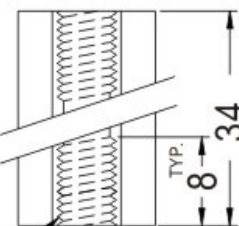

- ◆ MATERIAL: NYLON 66(UL)
- ◆ FLAME CLASS: 94V-2/94V-0
- ◆ COLOR: NATURAL
- ◆ UNIT: mm

**FIX**  
*Fasten*

PART NO	A	PACKAGE
HP-4	4	1000
HP-5	5	1000
HP-6	6	1000
HP-7	7	1000
HP-8	8	1000
HP-9	9	1000
HP-9.5	9.5	1000
HP-10	10	1000
HP-10.5	10.5	1000
HP-11	11	1000
HP-12	12	1000

M3X0.5 TAPPED

◆ 單邊攻牙

PART NO	PACKAGE
HP-34	1000

M3X0.5 TAPPED

◆ 雙邊攻牙

PART NO	A	PACKAGE
HP-12	12.7	1000
HP-13.5	13.5	1000
HP-14	14	1000
HP-15	15	1000
HP-16	16	1000
HP-16.5	16.5	1000
HP-17	17	1000
HP-18	18	1000
HP-19	19	1000
HP-20	20	1000
HP-22	22	1000
HP-24	24	1000
HP-25	25	1000
HP-27	27	1000
HP-28.6	28.6	1000
HP-30	30	1000
HP-32	32	500
HP-38	38	500
HP-40	40	500
HP-42	42	500
HP-45	45	500
HP-47	47	500
HP-49	49	500
HP-52	52	500
HP-54	54	500

PART NO	A	PACKAGE
HP4-6	6	1000
HP4-7	7	1000
HP4-8	8	1000
HP4-9	9	1000
HP4-10	10	1000
HP4-11	11	1000
HP4-12	12	1000
HP4-12.7	12.7	1000

PART NO	A	PACKAGE
HP4-14	14	1000
HP4-16	16	1000
HP4-20	20	1000
HP4-25	25	1000
HP4-26	26	1000
HP4-30	30	1000
HP4-35	35	1000
HP4-40	40	1000
HP4-45	45.5	1000

M4X0.7 TAPPED

◆ 單邊攻牙

**FIX**  
*Fasten*