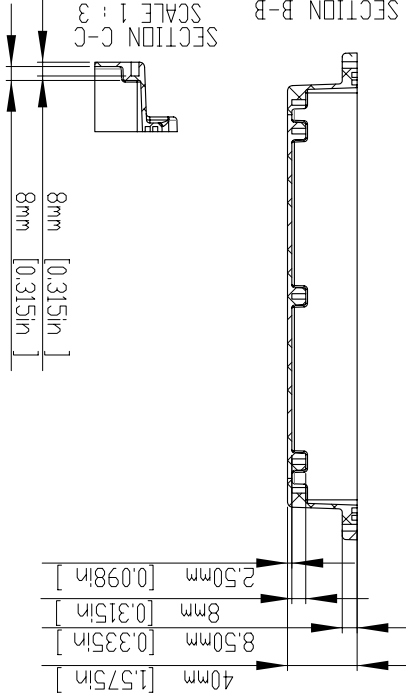

TOLERANCES: +/- 0.30 mm (+/- 0.012in)

| ITEM NO  | DESCRIPTION   |
|----------|---|
| H0033    | NATURAL ALUMINIUM BOX<WITHOUT THE GASKET>             |
| H0033S   | @ @ IP67 RATING @<WITH THE SILICON GASKET>            |
| H0033EMS | @ @ IP67 RATING @<WITH THE SILICON & SHIELDED GASKET> |

MATERIAL: ALUMINIUM ALLOY #ADC-12  
 FINISH: NATURAL (NO SUFFIX)  
 GRAY (SUFFIX -LG)  
 BLACK (SUFFIX -BK)

1) EIGHT(8) M4 x 20mm (0.787) LG. SCREWS  
 SUPPLIED FOR ASSEMBLY OF COVER TO BODY.  
 2) ALL HOLE DIAMETERS HAVE ±0.10mm TOLERANCE  
 ALL OTHER DIMENSIONS HAVE ±0.30 mm TOLERANCE

Other Similar products are found below :

[CR-425 PAINTED](#) [585-R-WH-PK](#) [M-10-PLATED](#) [60221-01](#) [60566-01-000](#) [HPL-9VB BATT DOOR](#) [M-16-LID-PLATED](#) [M18-PLTD](#) [M-21-LID-PLATED](#) [M-21-PLATED](#) [M-23-PLATED](#) [CU-281-MB](#) [6711GSKT](#) [71884-29-028](#) [LH45-100 Black](#) [7200B](#) [72868-510-000](#) [CNS-0000 Black](#) [72883-510-000](#) [CNS-0101 Black](#) [72906-510-000](#) [CNS-0407 Black](#) [73091-510-000](#) [CNM-0000-BLACK Kit](#) [73092-510-000](#) [CNM-0101 Black](#) [73108-510-000](#) [CNL-0303 Black](#) [73395-510-039](#) [CNS-0006 Bone](#) [74257-510-000](#) [CNL-0004](#) [MDC-1183-PLAIN-ALUM](#) [MDC-1183-PTD](#) [MDC-13104-PLAIN-ALUM](#) [MDC-211 - PAINTED IVORY/BEIGE](#) [MDC-321-PTD](#) [MDC-432-PLAIN-ALUM](#) [MDC-973-PTD](#) [76](#) [77153-01-028](#) [FLX6030](#) [83535-01-508](#) [PS-11296-G](#) [PS-11298-B](#) [116-508](#) [120-407](#) [120-412](#) [120-909](#) [120-455](#) [R272-100-000](#) [120-910](#) [R501-001-010](#) [R508-080-000](#) [R508-160-000](#) [R530-120-000](#) [R530-122-000](#) [R530-200-000](#) [R531-160-000](#) [R531-200-000](#) [R582-080-100](#)