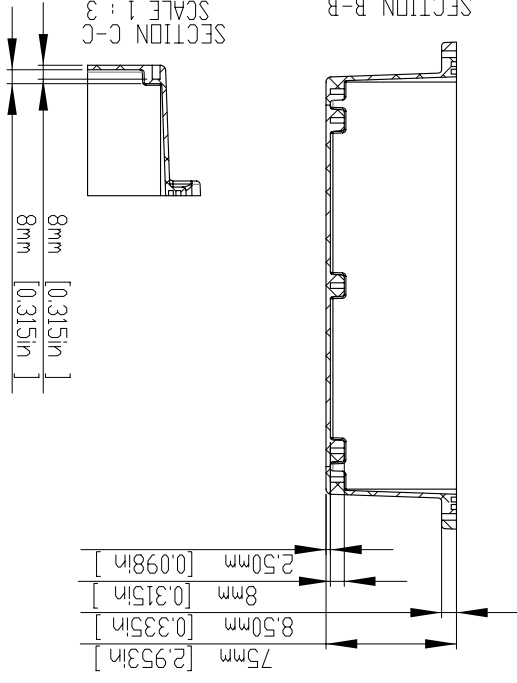

TOLERANCES: +/- 0.30 mm (+/- 0.012in)

SECTION B-B
SCALE 1 : 3

SECTION C-C
SCALE 1 : 3

ITEM NO	DESCRIPTION
H0035	NATURAL ALUMINIUM BOX<<WITHOUT THE GASKET>
H0035S	@ @ IP67 RATING @<WITH THE SILICON GASKET>
H0035EMS	@ @ IP67 RATING @<WITH THE SILICON & SHIELDED GASKET>

MATERIAL: ALUMINIUM ALLOY #ADC-12
FINISH: NATURAL (NO SUFFIX)
GRAY (SUFFIX -LG)
BLACK (SUFFIX -BK)

1) HEIGHT (8) M4 X 20mm (0.787) LG. SCREWS
SUPPLIED FOR ASSEMBLY OF COVER TO BODY.
2) ALL HOLE DIAMETERS HAVE ±0.10mm TOLERANCE
ALL OTHER DIMENSIONS HAVE ±0.30 mm TOLERANCE

[CR-425 PAINTED](#) [585-R-WH-PK](#) [M-10-PLATED](#) [60221-01](#) [60566-01-000](#) [HPL-9VB BATT DOOR](#) [M-16-LID-PLATED](#) [M18-PLTD](#) [M-21-LID-PLATED](#) [M-21-PLATED](#) [M-23-PLATED](#) [CU-281-MB](#) [6711GSKT](#) [71884-29-028](#) [LH45-100 Black](#) [7200B](#) [72868-510-000](#) [CNS-0000 Black](#) [72883-510-000](#) [CNS-0101 Black](#) [72906-510-000](#) [CNS-0407 Black](#) [73091-510-000](#) [CNM-0000-BLACK Kit](#) [73092-510-000](#) [CNM-0101 Black](#) [73108-510-000](#) [CNL-0303 Black](#) [73395-510-039](#) [CNS-0006 Bone](#) [74257-510-000](#) [CNL-0004](#) [MDC-1183-PLAIN-ALUM](#) [MDC-1183-PTD](#) [MDC-13104-PLAIN-ALUM](#) [MDC-211 - PAINTED IVORY/BEIGE](#) [MDC-321-PTD](#) [MDC-432-PLAIN-ALUM](#) [MDC-973-PTD](#) [76](#) [77153-01-028](#) [FLX6030](#) [83535-01-508](#) [PS-11296-G](#) [PS-11298-B](#) [116-508](#) [120-407](#) [120-412](#) [120-909](#) [120-455](#) [R272-100-000](#) [120-910](#) [R501-001-010](#) [R508-080-000](#) [R508-160-000](#) [R530-120-000](#) [R530-122-000](#) [R530-200-000](#) [R531-160-000](#) [R531-200-000](#) [R582-080-100](#)