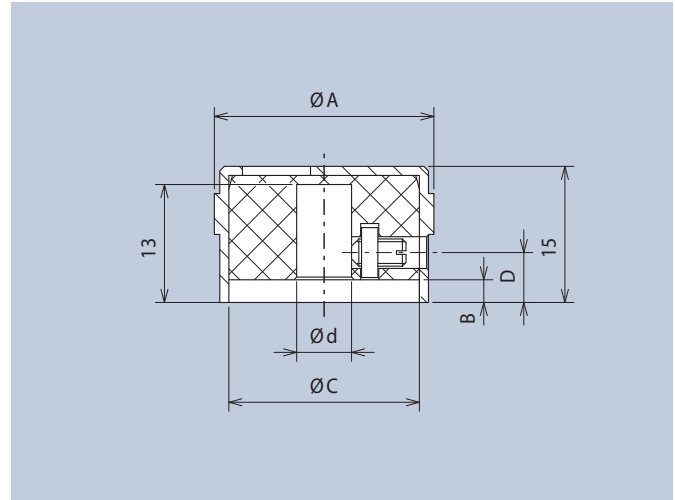

## Aluminium Turning Knobs with Setscrew Fixing

ØA	B	ØC	D	Ød	Art.-Nr.
15	-	-	4	4	5615.4614
15	-	-	4	6	5615.6614
20	2,5	17	5,5	6	5616.6614
24	2,5	21	5,5	6	5617.6614

schutzlackiert, ohne Scheibe · protective finish, without dial								
ØA	B	ØC	Ød	D	E	F	ØG	Art.-Nr.
20	15	16	6	7,5	3,5	12,5	-	5572.6000
28	17	23	6	8,5	4,5	14,5	-	5574.6000