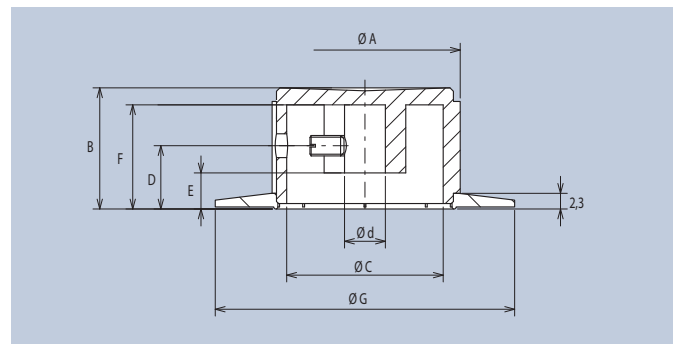

schutzlackiert, mit Scheibe, ohne Markierung protective finish, with dial, without mark								
ØA	B	ØC	Ød	D	E	F	ØG	Art.-Nr.
20	15,8	16	6	8,3	4,3	13,3	32	5572.6100
28	17,8	23	6	9,3	5,3	15,3	44	5574.6100

schutzlackiert, mit Scheibe, mit Markierung protective finish, with dial, with mark								
ØA	B	ØC	Ød	D	E	F	ØG	Art.-Nr.
20	15,8	16	6	8,3	4,3	13,3	32	5572.6110
28	17,8	23	6	9,3	5,3	15,3	44	5574.6110