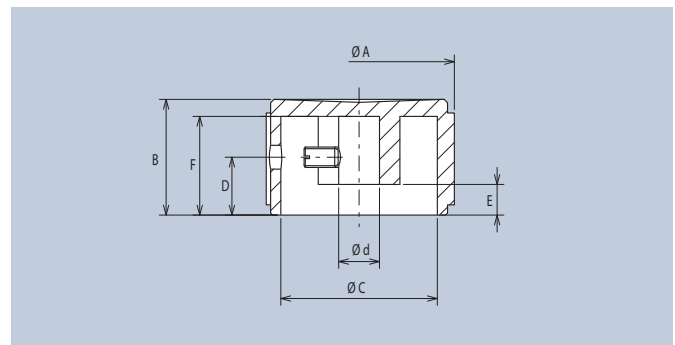

## Aluminium Turning Knobs with Setscrew Fixing

ØA	B	ØC	D	Ød	Art.-Nr.
15	-	-	4	4	5615.4614
15	-	-	4	6	5615.6614
20	2,5	17	5,5	6	5616.6614
24	2,5	21	5,5	6	5617.6614

schutzlackiert, ohne Scheibe · protective finish, without dial								
ØA	B	ØC	Ød	D	E	F	ØG	Art.-Nr.
20	15	16	6	7,5	3,5	12,5	-	5572.6000
28	17	23	6	8,5	4,5	14,5	-	5574.6000